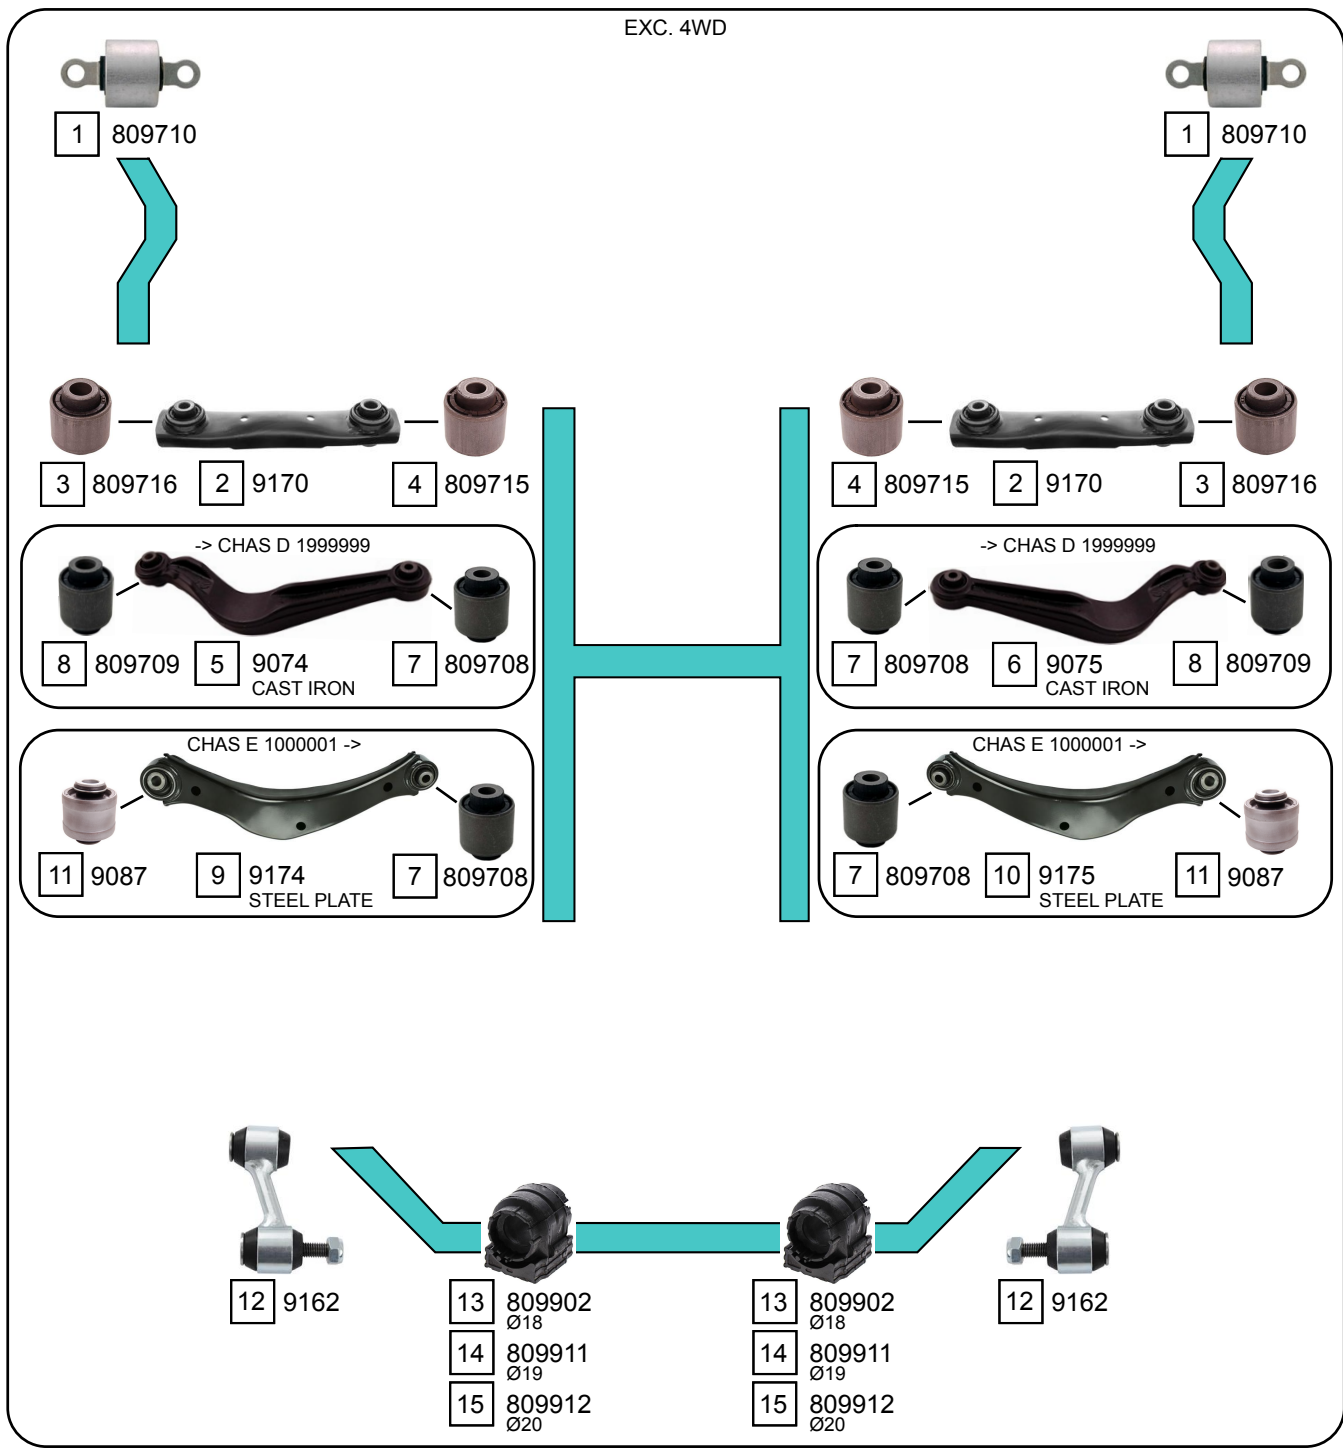

INSIGNIA A (G09)  
INSIGNIA A SALOON (G09)  
INSIGNIA A SPORTS TOURER (G09)

07/2008 - 03/2017

EXC. 4WD

Ref.	Sidem Ref.	Description	OE-number	Measures	Ref.	Sidem Ref.	Description	OE-number	Measures
1	809710	silentblock for TCA	4 23 697	do:70.2	9	9174	track rod	4 23 149	L:385
2	9170	track rod	4 23 046	L:202	10	9175	track rod	4 23 150	L:385
3	809716	silentblock for TCA	Part of	di:14.1 do:39.5	11	9087	ball joint rear	Part of	di:14.3 do:48.3
4	809715	silentblock for TCA	Part of	di:12.1 do:39.5	12	9162	stabilizer link rear axle	4 44 081	L:71
5	9074	track rod	4 23 073	L:385	13	809902	stabilizer mounting	4 44 091	di:18
6	9075	track rod	4 23 071	L:385	14	809911	stabilizer mounting	4 44 083	di:19
7	809708	silentblock for TCA	4 23 551	di:12.2 do:39.6	15	809912	stabilizer mounting	4 44 085	di:20
8	809709	silentblock for TCA	4 23 072	di:14.4 do:39.6					