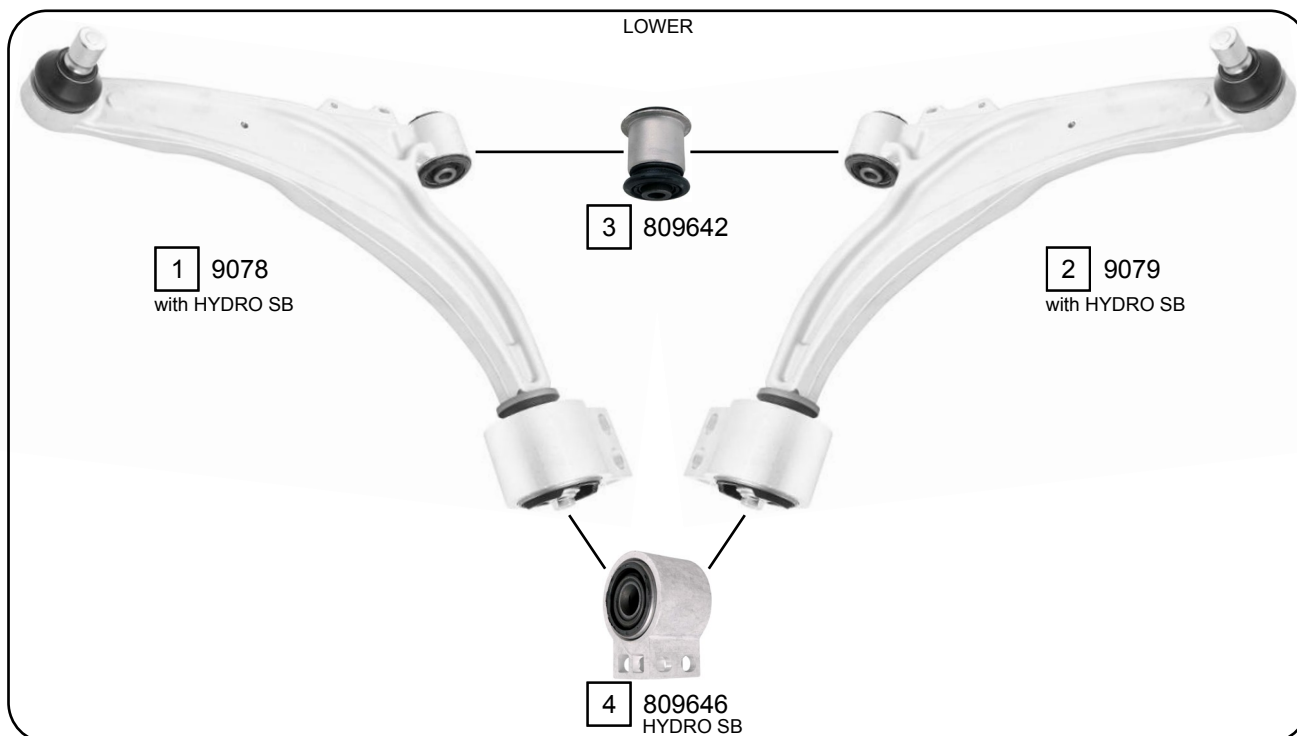

ASTRA J  
ASTRA J SPORTS TOURER

12/2009 - 10/2015  
10/2010 - 10/2015

Ref.	Sidem Ref.	Description	OE-number	Measures	Ref.	Sidem Ref.	Description	OE-number	Measures
1	9078	TCA left wbj	3 52 110	c:20	4	809646	silentblock for TCA	3 52 108	di:22.3 do:65.6
2	9079	TCA right wbj	3 52 115	c:20	5	809711	mounting axle body	4 02 027	di:12.2 do:66.8
3	809642	silentblock for TCA	3 52 866	di:12.4 do:40.4	6	889300	mounting axle body	4 02 071	di:12.1 do:68.6