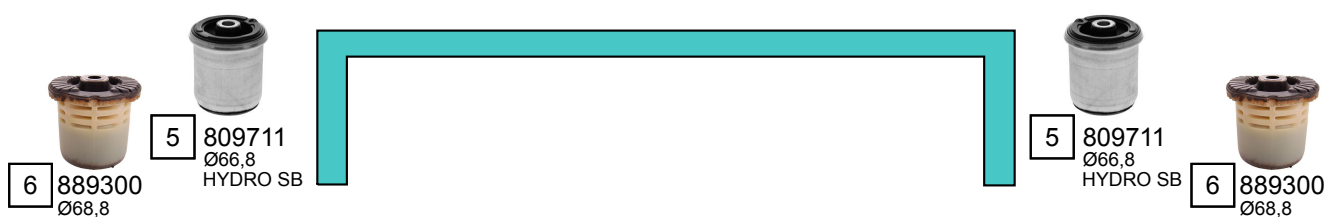

ASTRA J  
ASTRA J SPORTS TOURER

12/2009 - 10/2015  
10/2010 - 10/2015

Ref.	Sidem Ref.	Description	OE-number	Measures	Ref.	Sidem Ref.	Description	OE-number	Measures
1	9078	TCA left wbj	3 52 110	c:20	4	809646	silentblock for TCA	3 52 108	di:22.3 do:65.6
2	9079	TCA right wbj	3 52 115	c:20	5	809711	mounting axle body	4 02 027	di:12.2 do:66.8
3	809642	silentblock for TCA	3 52 866	di:12.4 do:40.4	6	889300	mounting axle body	4 02 071	di:12.1 do:68.6