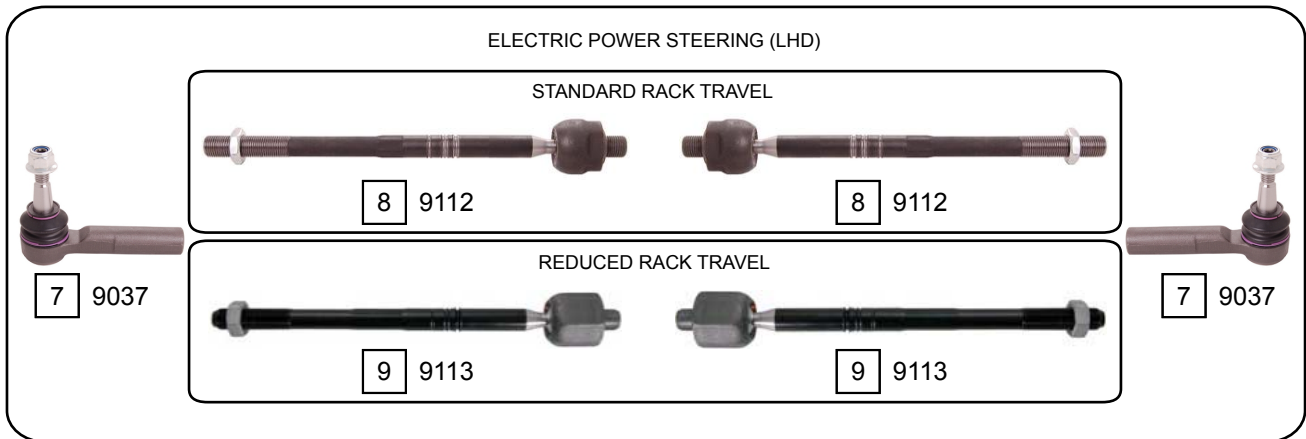

ASTRA J
ASTRA J SPORTS TOURER

12/2009 - 10/2015
10/2010 - 10/2015

Ref.	Sidem Ref.	Description	OE-number	Measures	Ref.	Sidem Ref.	Description	OE-number	Measures
1	809815	stabilizer mounting	3 50 621	di:26	7	9037	tie rod end	16 09 026	c:13.2 th:FM16x1.5R
2	9160	stabilizer link	3 50 617	L:304	8	9112	axial joint	16 09 027	th:MM16x1.5R L:291
3	9161	stabilizer link	3 50 618	L:304	9	9113	axial joint	16 09 029	th:MM16x1.5R L:291
4	809402	strut mount	3 44 573	di:14.3 do:113 L:48.5	10	9038	tie rod end	9 20 008	c:13.2 th:FM16x1.5R
5	302.038	steering rack gaiter	9 02 010	D:50 d:15 L:186	11	9114	axial joint	9 20 007	th:MM16x1.5R L:293
6	309.137	steering rack gaiter	16 09 028	D:54 d:16 L:194	12	9115	axial joint	9 20 005	th:MM16x1.5R L:293