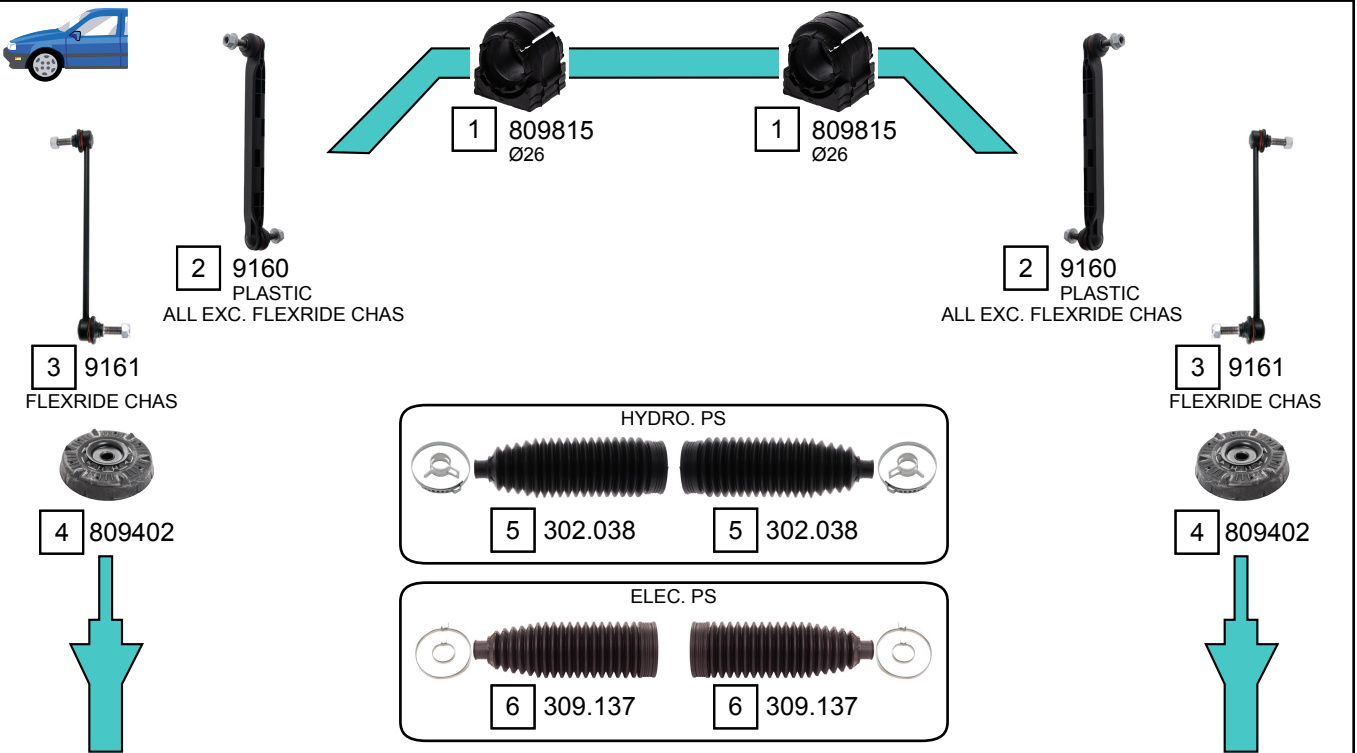

ASTRA J
ASTRA J SPORTS TOURER

12/2009 - 10/2015
10/2010 - 10/2015

Ref.	Sidem Ref.	Description	OE-number	Measures	Ref.	Sidem Ref.	Description	OE-number	Measures
1	809815	stabilizer mounting	3 50 621	di:26	7	9037	tie rod end	16 09 026	c:13.2 th:FM16x1.5R
2	9160	stabilizer link	3 50 617	L:304	8	9112	axial joint	16 09 027	th:MM16x1.5R L:291
3	9161	stabilizer link	3 50 618	L:304	9	9113	axial joint	16 09 029	th:MM16x1.5R L:291
4	809402	strut mount	3 44 573	di:14.3 do:113 L:48.5	10	9038	tie rod end	9 20 008	c:13.2 th:FM16x1.5R
5	302.038	steering rack gaiter	9 02 010	D:50 d:15 L:186	11	9114	axial joint	9 20 007	th:MM16x1.5R L:293
6	309.137	steering rack gaiter	16 09 028	D:54 d:16 L:194	12	9115	axial joint	9 20 005	th:MM16x1.5R L:293