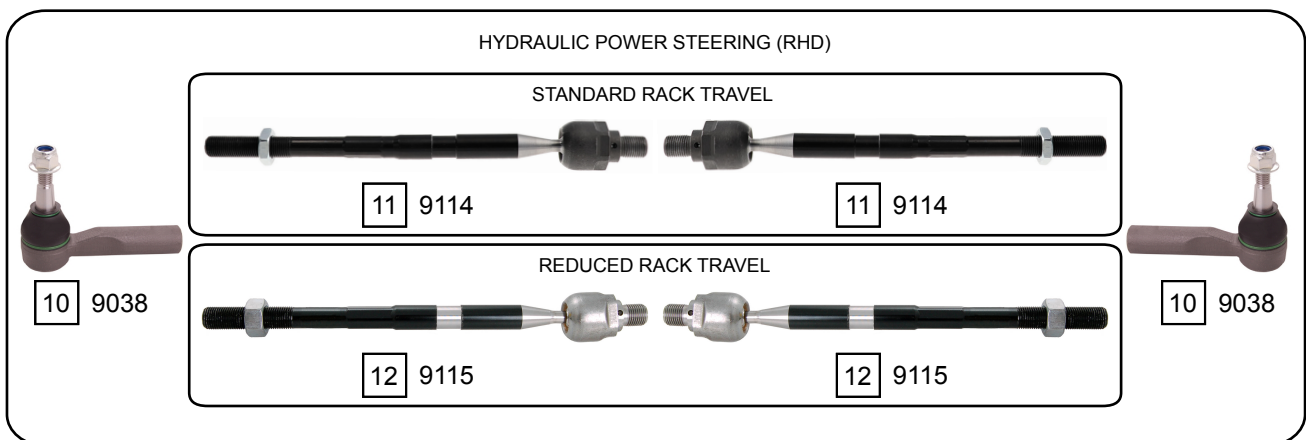

ASTRA J
ASTRA J SPORTS TOURER

12/2009 - 10/2015
10/2010 - 10/2015

Ref.	Sidem Ref.	Description	OE-number	Measures	Ref.	Sidem Ref.	Description	OE-number	Measures
1	809815	stabilizer mounting	3 50 621	di:26	7	9037	tie rod end	16 09 026	c:13.2 th:FM16x1.5R
2	9160	stabilizer link	3 50 617	L:304	8	9112	axial joint	16 09 027	th:MM16x1.5R L:291
3	9161	stabilizer link	3 50 618	L:304	9	9113	axial joint	16 09 029	th:MM16x1.5R L:291
4	809402	strut mount	3 44 573	di:14.3 do:113 L:48.5	10	9038	tie rod end	9 20 008	c:13.2 th:FM16x1.5R
5	302.038	steering rack gaiter	9 02 010	D:50 d:15 L:186	11	9114	axial joint	9 20 007	th:MM16x1.5R L:293
6	309.137	steering rack gaiter	16 09 028	D:54 d:16 L:194	12	9115	axial joint	9 20 005	th:MM16x1.5R L:293