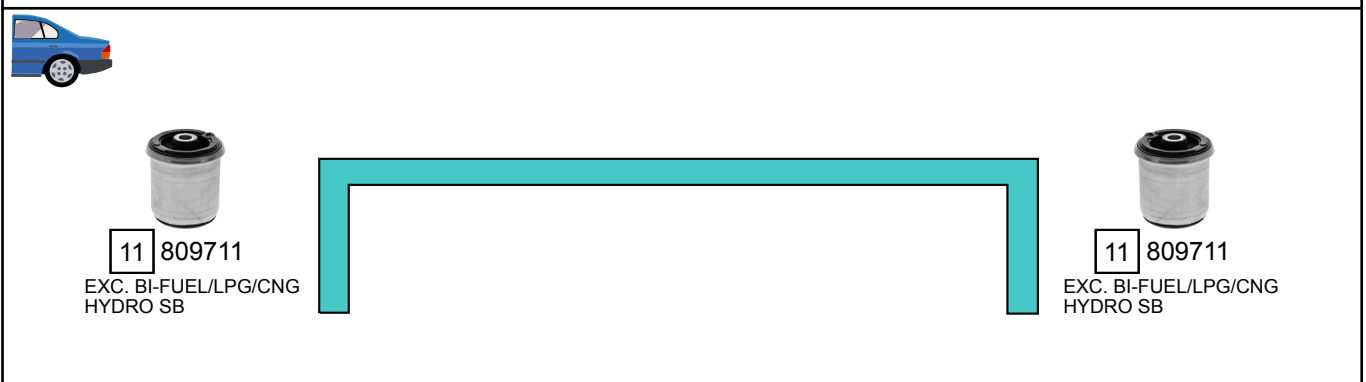

ZAFIRA C TOURER (P12)

09/2011 - 07/2019

Ref.	Sidem Ref.	Description	OE-number	Measures	Ref.	Sidem Ref.	Description	OE-number	Measures
1	9160	stabilizer link	3 50 617	L:304	7	9270	TCA left wbj	3 52 509	c:20
2	9161	stabilizer link	3 50 618	L:304	8	9271	TCA right wbj	3 52 510	c:20
3	809402	strut mount	3 44 573	di:14.3 do:113 L:48.5	9	809642	silentblock for TCA	3 52 866	di:12.4 do:40.4
4	309.137	steering rack gater	16 09 028	D:54 d:16 L:194	10	809646	silentblock for TCA	3 52 108	di:22.3 do:65.6
5	9037	tie rod end	16 09 026	c:13.2 th:FM16x1.5R	11	809711	mounting axle body	4 02 027	di:12.2 do:66.8
6	9118	axial joint	16 09 184	th:MM16X1.5R L:310					