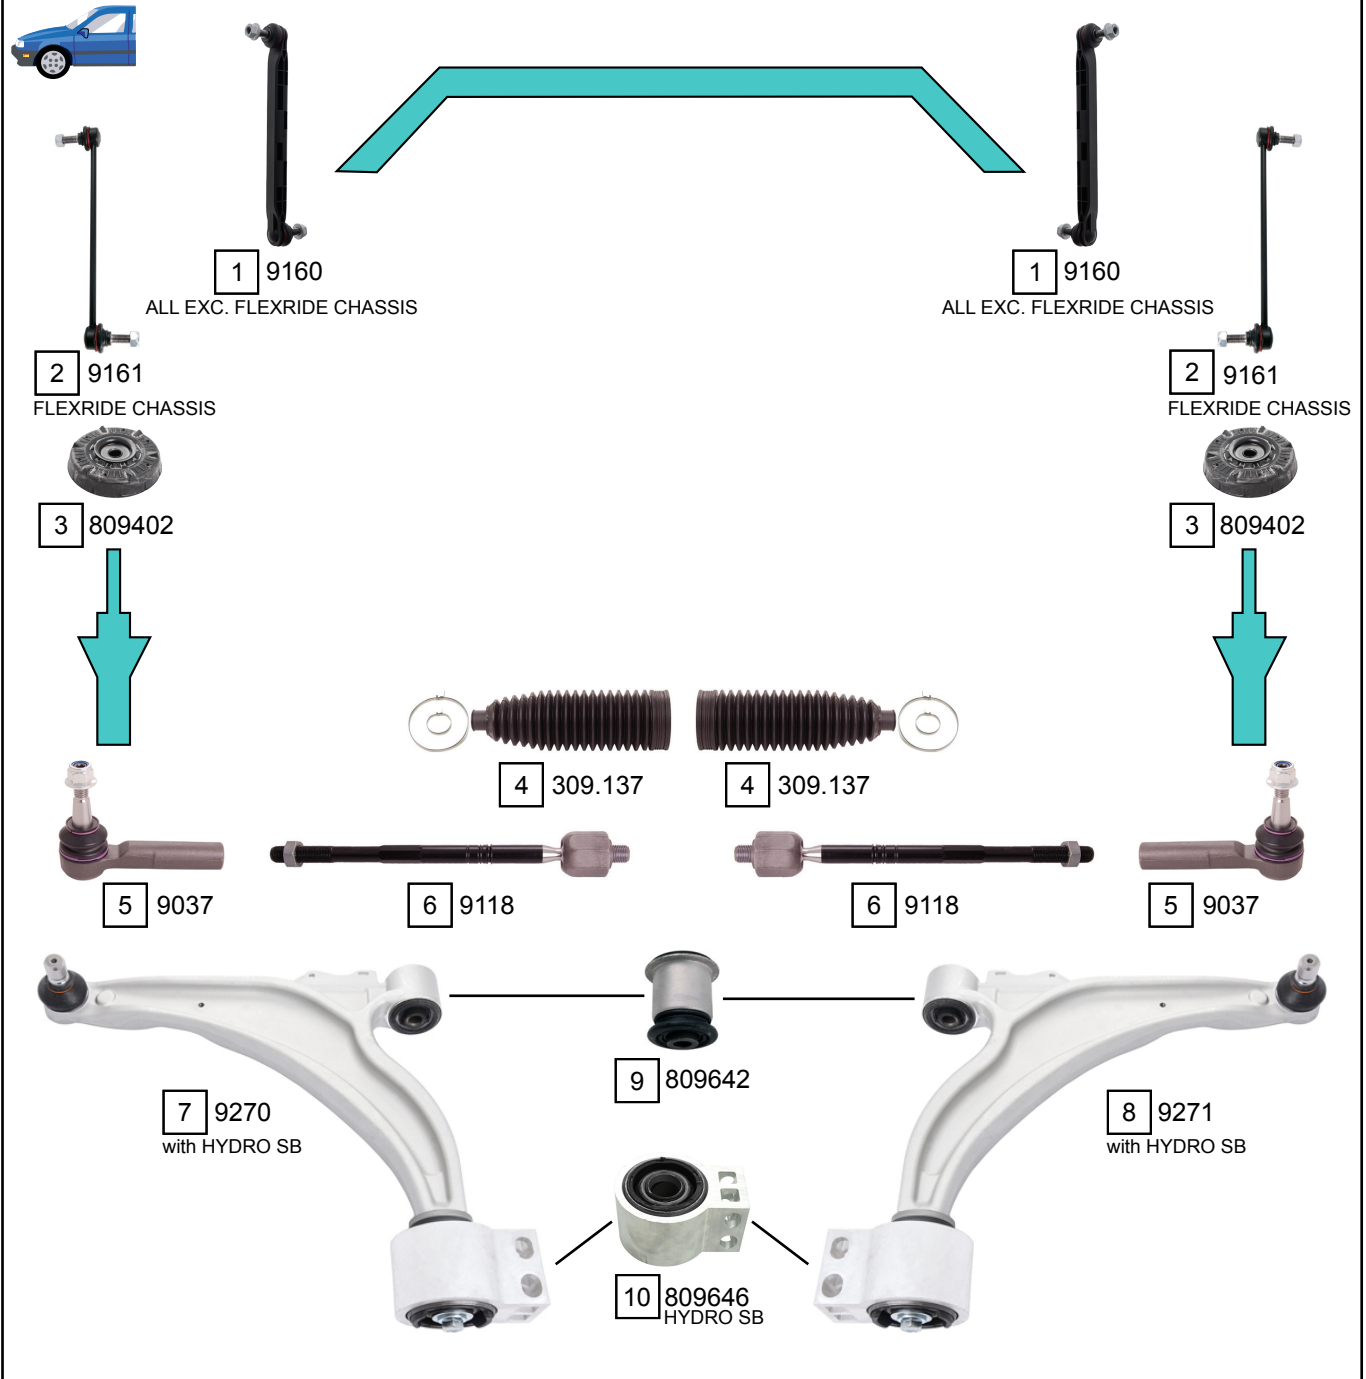

ZAFIRA C TOURER (P12)

09/2011 - 07/2019

Ref.	Sidem Ref.	Description	OE-number	Measures	Ref.	Sidem Ref.	Description	OE-number	Measures
1	9160	stabilizer link	3 50 617	L:304	7	9270	TCA left wbj	3 52 509	c:20
2	9161	stabilizer link	3 50 618	L:304	8	9271	TCA right wbj	3 52 510	c:20
3	809402	strut mount	3 44 573	di:14.3 do:113 L:48.5	9	809642	silentblock for TCA	3 52 866	di:12.4 do:40.4
4	309.137	steering rack gater	16 09 028	D:54 d:16 L:194	10	809646	silentblock for TCA	3 52 108	di:22.3 do:65.6
5	9037	tie rod end	16 09 026	c:13.2 th:FM16x1.5R	11	809711	mounting axle body	4 02 027	di:12.2 do:66.8
6	9118	axial joint	16 09 184	th:MM16X1.5R L:310					