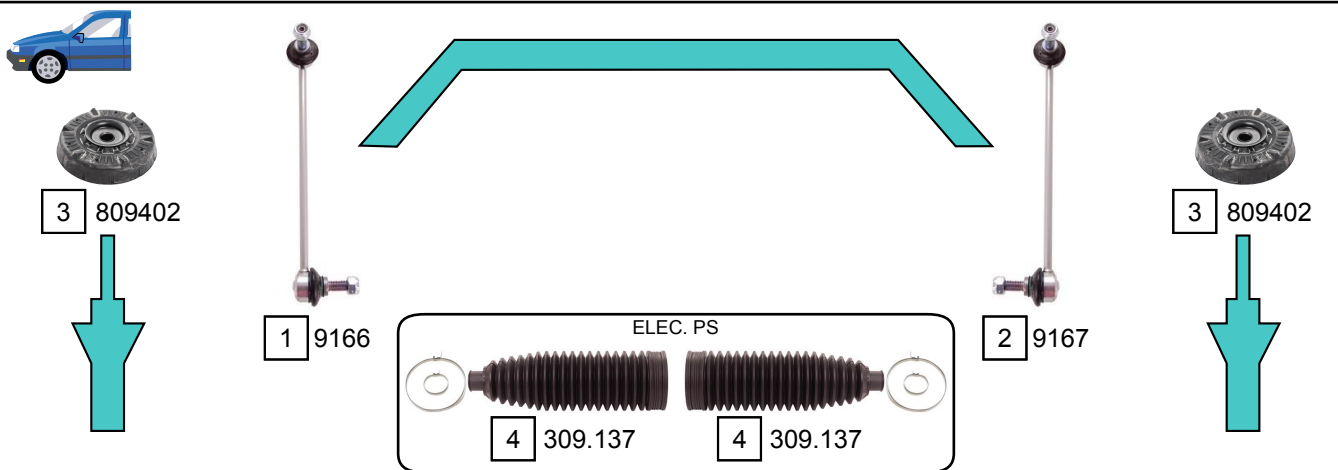

ASTRA J GTC

10/2011 - 10/2020

Ref.	Sidem Ref.	Description	OE-number	Measures	Ref.	Sidem Ref.	Description	OE-number	Measures
1	9166	stabilizer link left	3 50 192	L:290	8	9211	axial joint	16 09 169	th:MM16X1.5R L:235
2	9167	stabilizer link right	3 50 193	L:290	9	9672	TCA wobj	3 52 511	c:14.2
3	809402	strut mount	3 44 573	di:14.3 do:113 L:48.5	10	809642	silentblock for TCA	3 52 866	di:12.4 do:40.4
4	309.137	steering rack gaiter	16 09 028	D:54 d:16 L:194	11	809646	silentblock for TCA	3 52 108	di:22.3 do:65.6
5	9130	tie rod end left	16 09 185	c:13.2 th:FM16X1.5R	12	9085	ball joint upper	3 24 000	c:17
6	9131	tie rod end right	16 09 186	c:13.2 th:FM16X1.5R	13	9086	ball joint	3 08 097	c:15
7	9210	axial joint	16 09 187	th:MM16X1.5R L:227	14	809711	mounting axle body	4 02 027	di:12.2 do:66.8