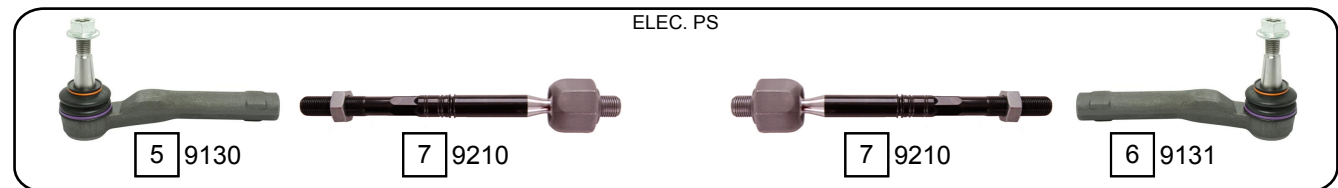

ASTRA J GTC

10/2011 - 10/2020

Ref.	Sidem Ref.	Description	OE-number	Measures	Ref.	Sidem Ref.	Description	OE-number	Measures
1	9166	stabilizer link left	3 50 192	L:290	8	9211	axial joint	16 09 169	th:MM16X1.5R L:235
2	9167	stabilizer link right	3 50 193	L:290	9	9672	TCA wobj	3 52 511	c:14.2
3	809402	strut mount	3 44 573	di:14.3 do:113 L:48.5	10	809642	silentblock for TCA	3 52 866	di:12.4 do:40.4
4	309.137	steering rack gaiter	16 09 028	D:54 d:16 L:194	11	809646	silentblock for TCA	3 52 108	di:22.3 do:65.6
5	9130	tie rod end left	16 09 185	c:13.2 th:FM16X1.5R	12	9085	ball joint upper	3 24 000	c:17
6	9131	tie rod end right	16 09 186	c:13.2 th:FM16X1.5R	13	9086	ball joint	3 08 097	c:15
7	9210	axial joint	16 09 187	th:MM16X1.5R L:227	14	809711	mounting axle body	4 02 027	di:12.2 do:66.8