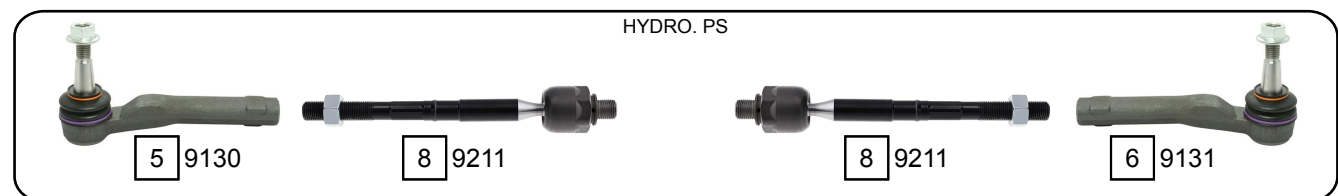

ASTRA J GTC

10/2011 - 10/2020

Ref.	Sidem Ref.	Description	OE-number	Measures	Ref.	Sidem Ref.	Description	OE-number	Measures
1	9166	stabilizer link left	3 50 192	L:290	8	9211	axial joint	16 09 169	th:MM16X1.5R L:235
2	9167	stabilizer link right	3 50 193	L:290	9	9672	TCA wobj	3 52 511	c:14.2
3	809402	strut mount	3 44 573	di:14.3 do:113 L:48.5	10	809642	silentblock for TCA	3 52 866	di:12.4 do:40.4
4	309.137	steering rack gaiter	16 09 028	D:54 d:16 L:194	11	809646	silentblock for TCA	3 52 108	di:22.3 do:65.6
5	9130	tie rod end left	16 09 185	c:13.2 th:FM16X1.5R	12	9085	ball joint upper	3 24 000	c:17
6	9131	tie rod end right	16 09 186	c:13.2 th:FM16X1.5R	13	9086	ball joint	3 08 097	c:15
7	9210	axial joint	16 09 187	th:MM16X1.5R L:227	14	809711	mounting axle body	4 02 027	di:12.2 do:66.8