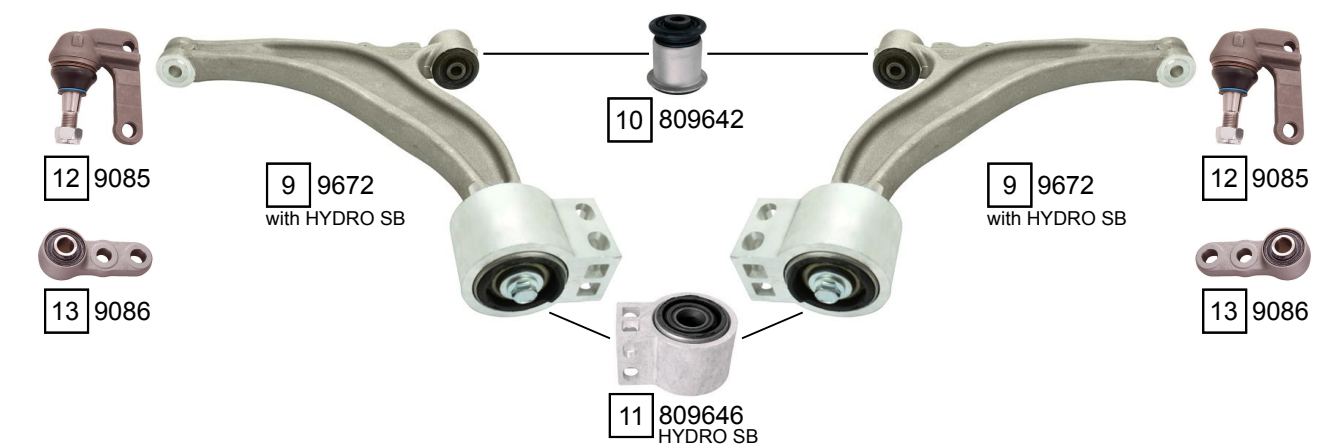

ASTRA J GTC

10/2011 - 10/2020

Ref.	Sidem Ref.	Description	OE-number	Measures	Ref.	Sidem Ref.	Description	OE-number	Measures
1	9166	stabilizer link left	3 50 192	L:290	8	9211	axial joint	16 09 169	th:MM16X1.5R L:235
2	9167	stabilizer link right	3 50 193	L:290	9	9672	TCA wobj	3 52 511	c:14.2
3	809402	strut mount	3 44 573	di:14.3 do:113 L:48.5	10	809642	silentblock for TCA	3 52 866	di:12.4 do:40.4
4	309.137	steering rack gaiter	16 09 028	D:54 d:16 L:194	11	809646	silentblock for TCA	3 52 108	di:22.3 do:65.6
5	9130	tie rod end left	16 09 185	c:13.2 th:FM16X1.5R	12	9085	ball joint upper	3 24 000	c:17
6	9131	tie rod end right	16 09 186	c:13.2 th:FM16X1.5R	13	9086	ball joint	3 08 097	c:15
7	9210	axial joint	16 09 187	th:MM16X1.5R L:227	14	809711	mounting axle body	4 02 027	di:12.2 do:66.8