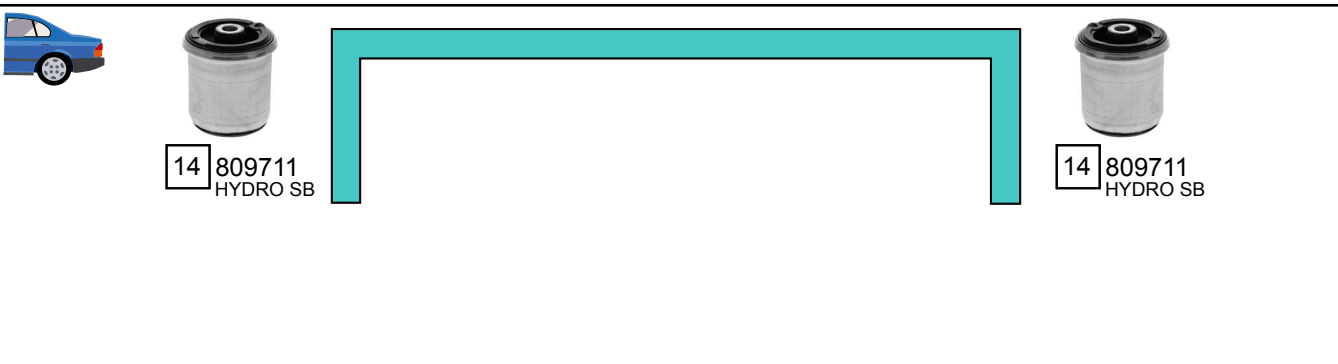

ASTRA J GTC

10/2011 - 10/2020

Ref.	Sidem Ref.	Description	OE-number	Measures	Ref.	Sidem Ref.	Description	OE-number	Measures
1	9166	stabilizer link left	3 50 192	L:290	8	9211	axial joint	16 09 169	th:MM16X1.5R L:235
2	9167	stabilizer link right	3 50 193	L:290	9	9672	TCA wobj	3 52 511	c:14.2
3	809402	strut mount	3 44 573	di:14.3 do:113 L:48.5	10	809642	silentblock for TCA	3 52 866	di:12.4 do:40.4
4	309.137	steering rack gaiter	16 09 028	D:54 d:16 L:194	11	809646	silentblock for TCA	3 52 108	di:22.3 do:65.6
5	9130	tie rod end left	16 09 185	c:13.2 th:FM16X1.5R	12	9085	ball joint upper	3 24 000	c:17
6	9131	tie rod end right	16 09 186	c:13.2 th:FM16X1.5R	13	9086	ball joint	3 08 097	c:15
7	9210	axial joint	16 09 187	th:MM16X1.5R L:227	14	809711	mounting axle body	4 02 027	di:12.2 do:66.8