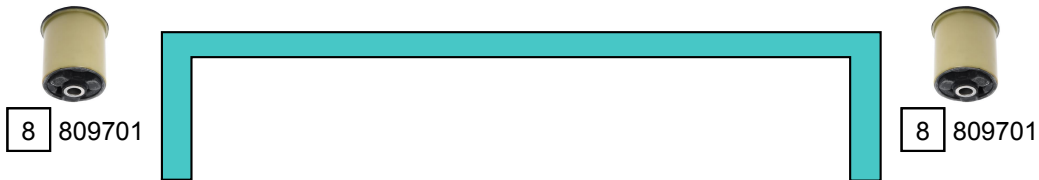

ASTRA F  
ASTRA F CLASSIC

09/1991 - 09/1998  
01/1998 - 08/2002

Ref.	Sidem Ref.	Description	OE-number	Measures	Ref.	Sidem Ref.	Description	OE-number	Measures
1	9870	TCA left wbj	3 52 193	c:13.4	5	809604	silentblock for TCA	3 52 352	di:16 do:60
2	9871	TCA right wbj	3 52 192	c:13.4	6	809706	sleeve	3 53 460	di:15.5 do:16.3
3	9884	ball joint lower	16 03 167	c:13.4	7	809604 KIT	silentblock for TCA + sleeves	3 52 356 S1	di:16 do:60
4	809603	silentblock for TCA	3 52 346	di:12.2 do:38.7	8	809701	mounting axle body	4 02 645	di:12.2 do:59.1