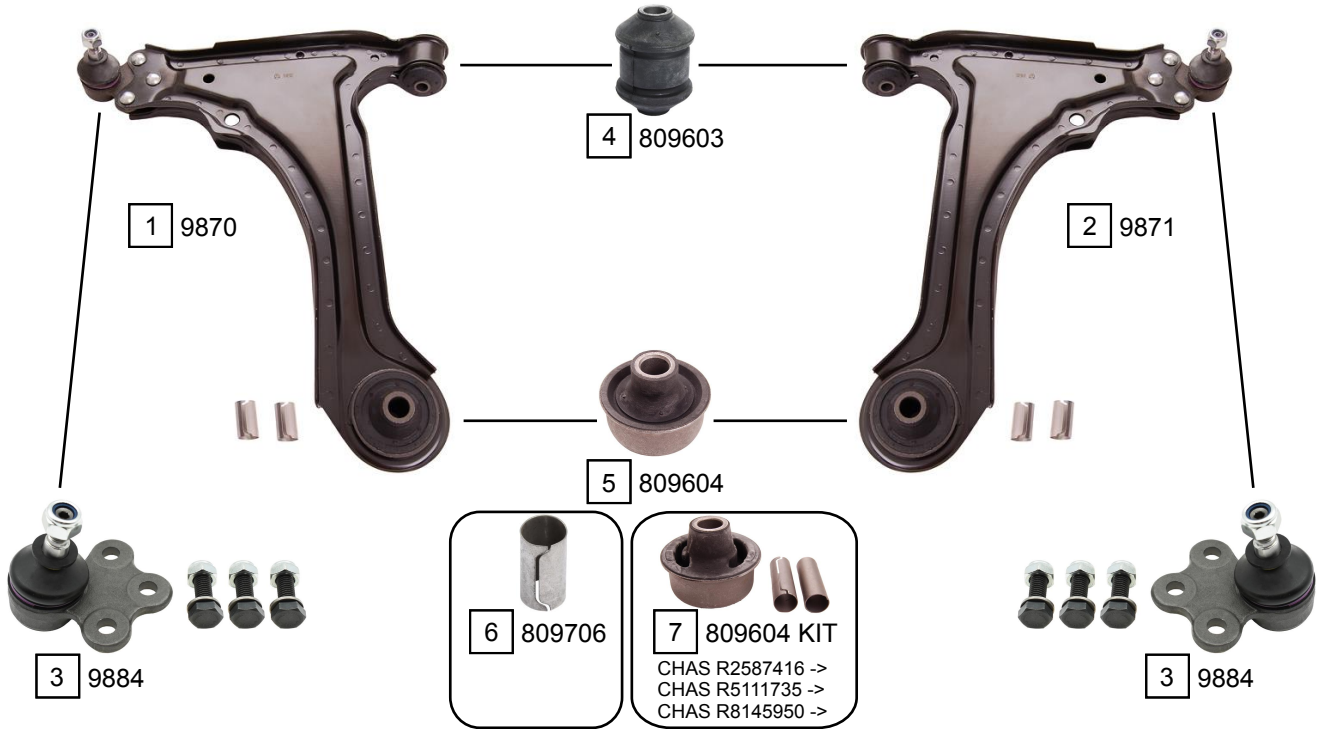

ASTRA F  
ASTRA F CLASSIC

09/1991 - 09/1998  
01/1998 - 08/2002

Ref.	Sidem Ref.	Description	OE-number	Measures	Ref.	Sidem Ref.	Description	OE-number	Measures
1	9870	TCA left wbj	3 52 193	c:13.4	5	809604	silentblock for TCA	3 52 352	di:16 do:60
2	9871	TCA right wbj	3 52 192	c:13.4	6	809706	sleeve	3 53 460	di:15.5 do:16.3
3	9884	ball joint lower	16 03 167	c:13.4	7	809604 KIT	silentblock for TCA + sleeves	3 52 356 S1	di:16 do:60
4	809603	silentblock for TCA	3 52 346	di:12.2 do:38.7	8	809701	mounting axle body	4 02 645	di:12.2 do:59.1