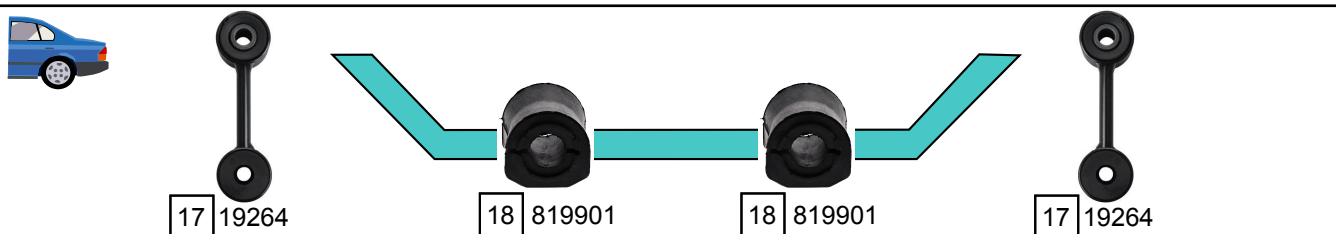

COMBO D (X12)

02/2012 - 12/2018

Ref.	Sidem Ref.	Description	OE-number	Measures	Ref.	Sidem Ref.	Description	OE-number	Measures
1	819816	stabilizer mounting	Part of	di:23.5	10	19073	TCA right wbj	3 52 515	c:18
2	19164	stabilizer link	3 50 234	L:296	11	19078	TCA left wbj	3 52 538	c:17.9
3	319.036	steering rack gaiter	Part of	D:50 d:14 L:210	12	19079	TCA right wbj	3 52 537	c:17.9
4	819410	strut mount	3 45 173	di:12.2 do:131 L:61	13	19082	ball joint	Part of	c:18
5	819411	strut mount	3 45 174	di:12.2 do:131 L:31	14	819665	silentblock for TCA	Part of	di:12.1 do:42.4
6	19130	tie rod end left	16 09 193	c:11.7 th:FM14x1.5R	15	819664	silentblock for TCA	Part of	di:12.4 do:70.6
7	19131	tie rod end right	16 09 192	c:11.7 th:FM14x1.5R	16	819669	silentblock for TCA	Part of	di:12.2 do:69.6
8	19212	axial joint	Part of	th:MM18X1.5R L:299	17	19264	stabilizer link	Part of	L:86
9	19072	TCA left wbj	3 52 516	c:18	18	819901	stabilizer mounting	Part of	di:15.5