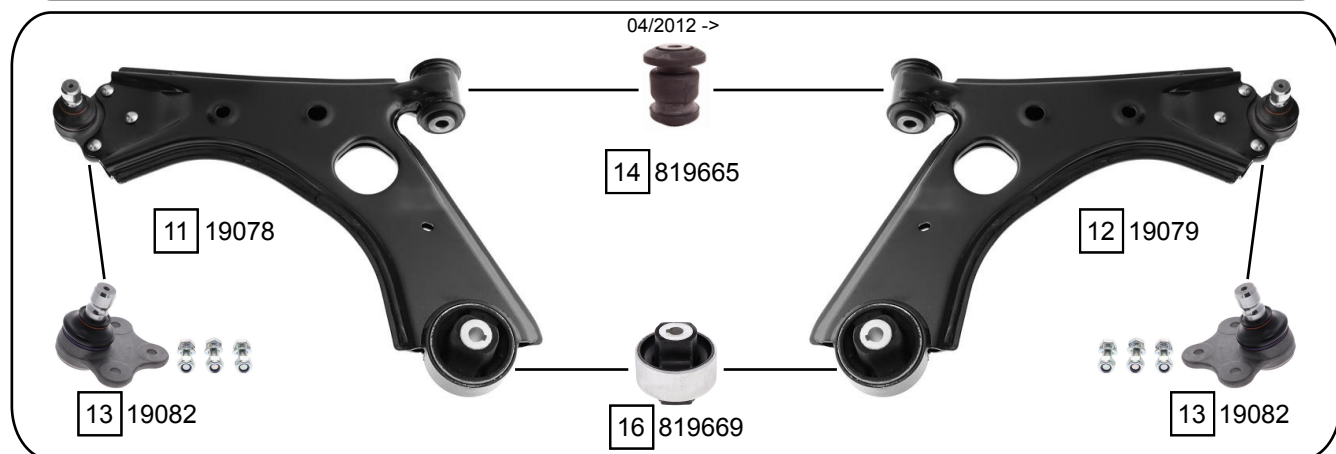

COMBO D (X12)

02/2012 - 12/2018

Ref.	Sidem Ref.	Description	OE-number	Measures	Ref.	Sidem Ref.	Description	OE-number	Measures
1	819816	stabilizer mounting	Part of	di:23.5	10	19073	TCA right wbj	3 52 515	c:18
2	19164	stabilizer link	3 50 234	L:296	11	19078	TCA left wbj	3 52 538	c:17.9
3	319.036	steering rack gaiter	Part of	D:50 d:14 L:210	12	19079	TCA right wbj	3 52 537	c:17.9
4	819410	strut mount	3 45 173	di:12.2 do:131 L:61	13	19082	ball joint	Part of	c:18
5	819411	strut mount	3 45 174	di:12.2 do:131 L:31	14	819665	silentblock for TCA	Part of	di:12.1 do:42.4
6	19130	tie rod end left	16 09 193	c:11.7 th:FM14x1.5R	15	819664	silentblock for TCA	Part of	di:12.4 do:70.6
7	19131	tie rod end right	16 09 192	c:11.7 th:FM14x1.5R	16	819669	silentblock for TCA	Part of	di:12.2 do:69.6
8	19212	axial joint	Part of	th:MM18X1.5R L:299	17	19264	stabilizer link	Part of	L:86
9	19072	TCA left wbj	3 52 516	c:18	18	819901	stabilizer mounting	Part of	di:15.5