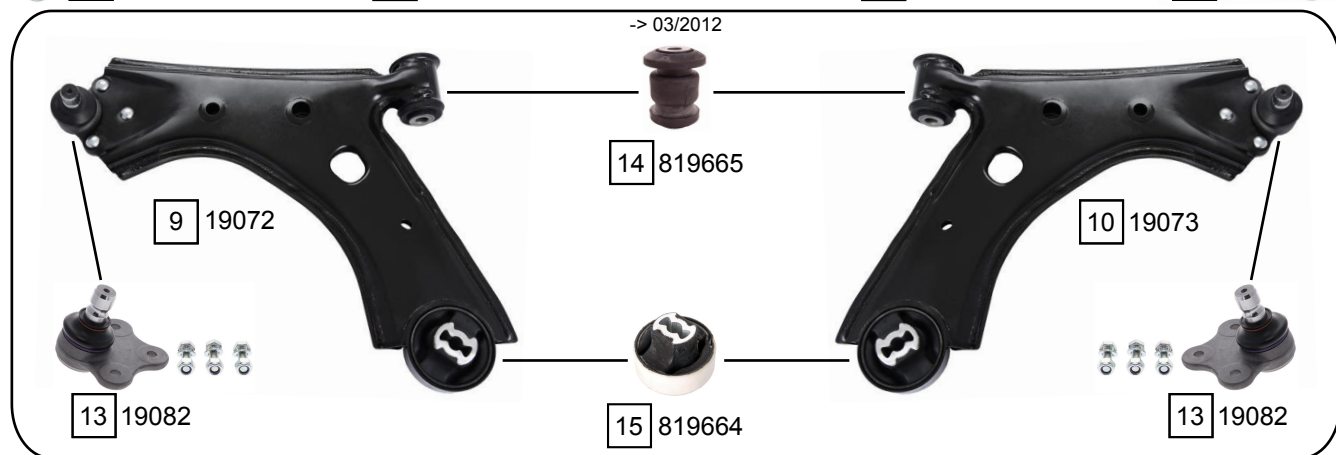

COMBO D (X12)

02/2012 - 12/2018

Ref.	Sidem Ref.	Description	OE-number	Measures	Ref.	Sidem Ref.	Description	OE-number	Measures
1	819816	stabilizer mounting	Part of	di:23.5	10	19073	TCA right wbj	3 52 515	c:18
2	19164	stabilizer link	3 50 234	L:296	11	19078	TCA left wbj	3 52 538	c:17.9
3	319.036	steering rack gaiter	Part of	D:50 d:14 L:210	12	19079	TCA right wbj	3 52 537	c:17.9
4	819410	strut mount	3 45 173	di:12.2 do:131 L:61	13	19082	ball joint	Part of	c:18
5	819411	strut mount	3 45 174	di:12.2 do:131 L:31	14	819665	silentblock for TCA	Part of	di:12.1 do:42.4
6	19130	tie rod end left	16 09 193	c:11.7 th:FM14x1.5R	15	819664	silentblock for TCA	Part of	di:12.4 do:70.6
7	19131	tie rod end right	16 09 192	c:11.7 th:FM14x1.5R	16	819669	silentblock for TCA	Part of	di:12.2 do:69.6
8	19212	axial joint	Part of	th:MM18X1.5R L:299	17	19264	stabilizer link	Part of	L:86
9	19072	TCA left wbj	3 52 516	c:18	18	819901	stabilizer mounting	Part of	di:15.5