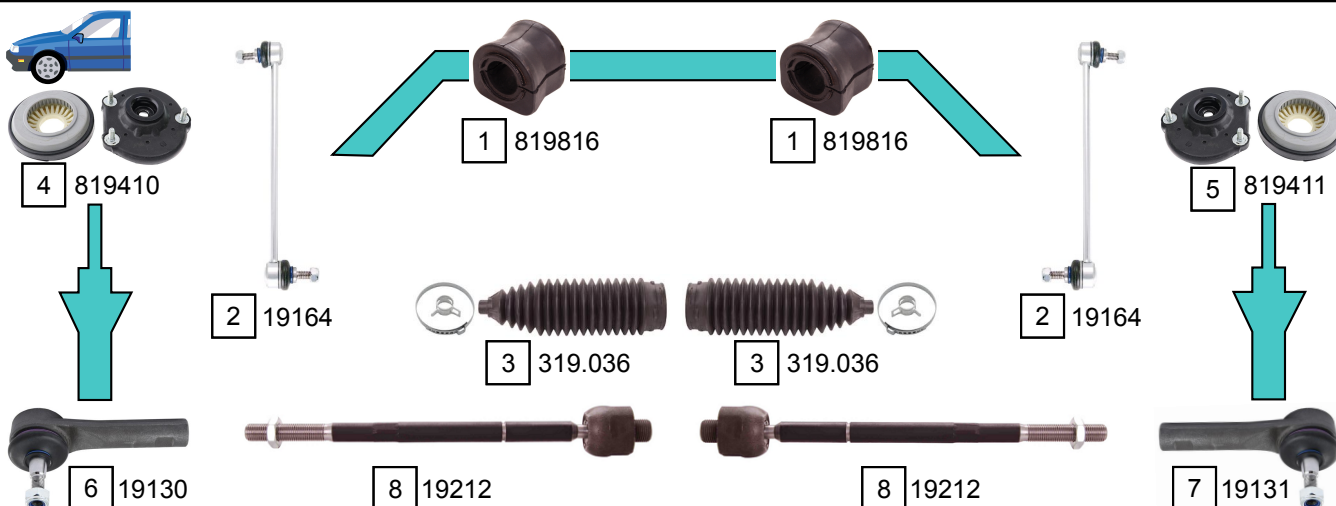

COMBO D (X12)

02/2012 - 12/2018

Ref.	Sidem Ref.	Description	OE-number	Measures	Ref.	Sidem Ref.	Description	OE-number	Measures
1	819816	stabilizer mounting	Part of	di:23.5	10	19073	TCA right wbj	3 52 515	c:18
2	19164	stabilizer link	3 50 234	L:296	11	19078	TCA left wbj	3 52 538	c:17.9
3	319.036	steering rack gaiter	Part of	D:50 d:14 L:210	12	19079	TCA right wbj	3 52 537	c:17.9
4	819410	strut mount	3 45 173	di:12.2 do:131 L:61	13	19082	ball joint	Part of	c:18
5	819411	strut mount	3 45 174	di:12.2 do:131 L:31	14	819665	silentblock for TCA	Part of	di:12.1 do:42.4
6	19130	tie rod end left	16 09 193	c:11.7 th:FM14x1.5R	15	819664	silentblock for TCA	Part of	di:12.4 do:70.6
7	19131	tie rod end right	16 09 192	c:11.7 th:FM14x1.5R	16	819669	silentblock for TCA	Part of	di:12.2 do:69.6
8	19212	axial joint	Part of	th:MM18X1.5R L:299	17	19264	stabilizer link	Part of	L:86
9	19072	TCA left wbj	3 52 516	c:18	18	819901	stabilizer mounting	Part of	di:15.5