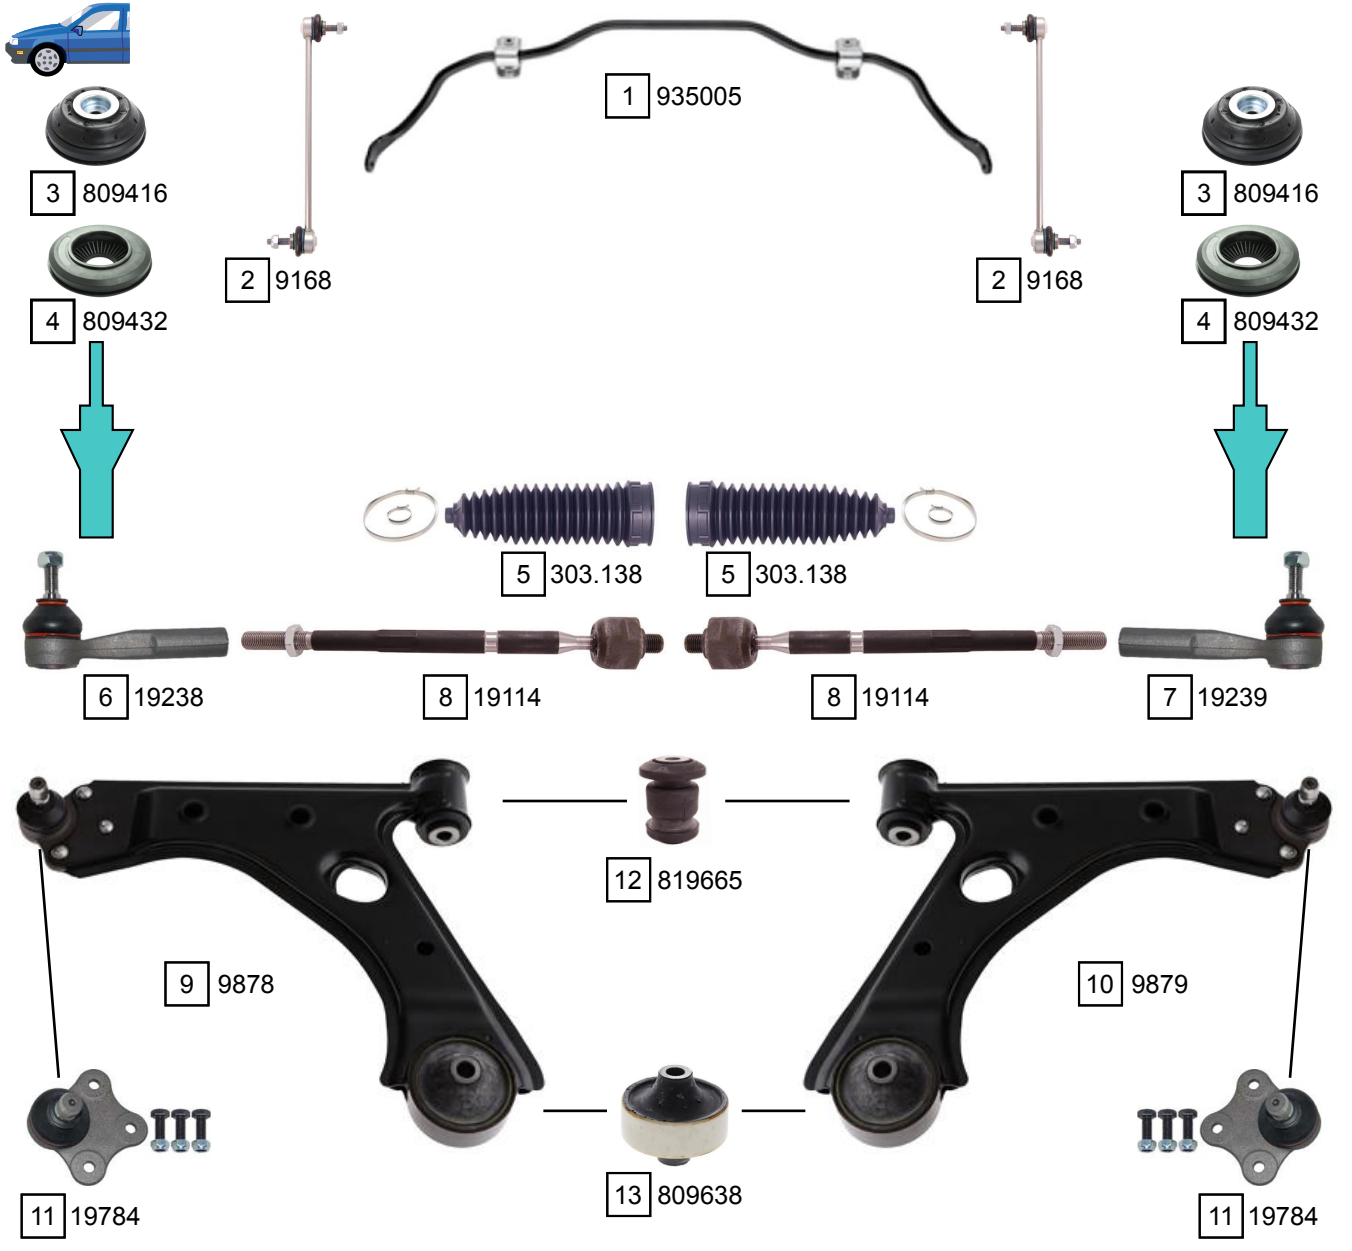

ADAM (M13)

10/2012 - 02/2019

Ref.	Sidem Ref.	Description	OE-number	Measures	Ref.	Sidem Ref.	Description	OE-number	Measures
1	935005	stabilizer bar	3 50 182	do:19 L:1036	9	9878	TCA left wbj	3 52 542	c:16
2	9168	stabilizer link	3 50 233	L:310	10	9879	TCA right wbj	3 52 038	c:16
3	809416	strut mount	3 44 653	di:12.7 do:114 L:54	11	19784	ball joint	3 52 087	c:16
4	809432	bearing	Part of	di:33.5 do:114.5 L:34	12	819665	silentblock for TCA	Part of	di:12.1 do:42.4
5	303.138	steering rack gaiter	16 09 347	D:55 d:12 L:200	13	809638	silentblock for TCA	3 52 864	di:12.2 do:72
6	19238	tie rod end left	16 03 544	c:11.6 th:FM14X1.5R	14	819500	strut mount	4 36 773	di:10 do:58 L:50
7	19239	tie rod end right	16 03 545	c:11.6 th:FM14X1.5R	15	819501	strut mount	4 36 774	di:10.7 L:51
8	19114	axial joint	16 09 456	th:MM14X1.5R L:294	16	809306	mounting axle body	4 02 538	di:12.1 do:69