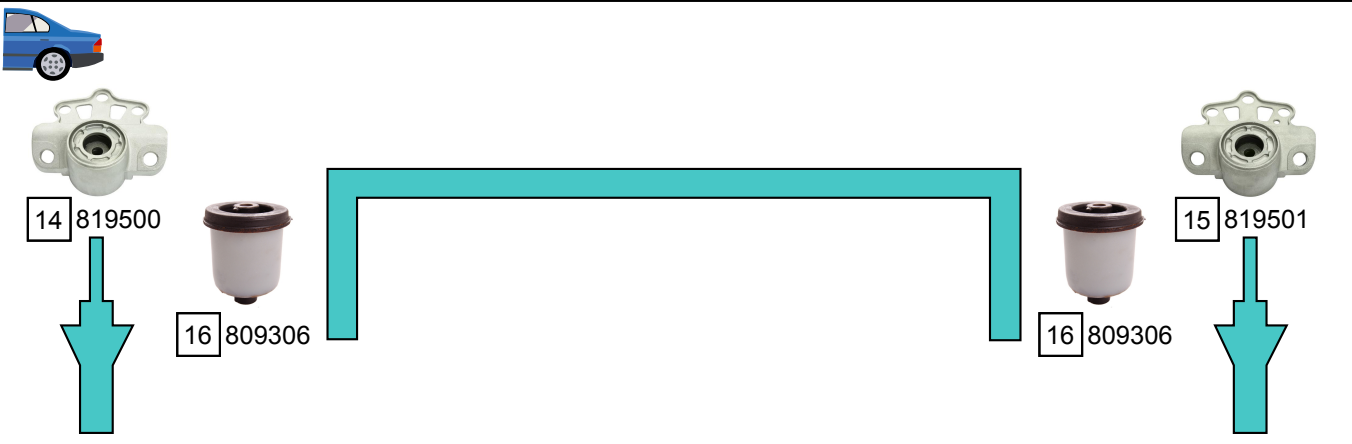

ADAM (M13)

10/2012 - 02/2019

Ref.	Sidem Ref.	Description	OE-number	Measures	Ref.	Sidem Ref.	Description	OE-number	Measures
1	935005	stabilizer bar	3 50 182	do:19 L:1036	9	9878	TCA left wbj	3 52 542	c:16
2	9168	stabilizer link	3 50 233	L:310	10	9879	TCA right wbj	3 52 038	c:16
3	809416	strut mount	3 44 653	di:12.7 do:114 L:54	11	19784	ball joint	3 52 087	c:16
4	809432	bearing	Part of	di:33.5 do:114.5 L:34	12	819665	silentblock for TCA	Part of	di:12.1 do:42.4
5	303.138	steering rack gaiter	16 09 347	D:55 d:12 L:200	13	809638	silentblock for TCA	3 52 864	di:12.2 do:72
6	19238	tie rod end left	16 03 544	c:11.6 th:FM14X1.5R	14	819500	strut mount	4 36 773	di:10 do:58 L:50
7	19239	tie rod end right	16 03 545	c:11.6 th:FM14X1.5R	15	819501	strut mount	4 36 774	di:10.7 L:51
8	19114	axial joint	16 09 456	th:MM14X1.5R L:294	16	809306	mounting axle body	4 02 538	di:12.1 do:69