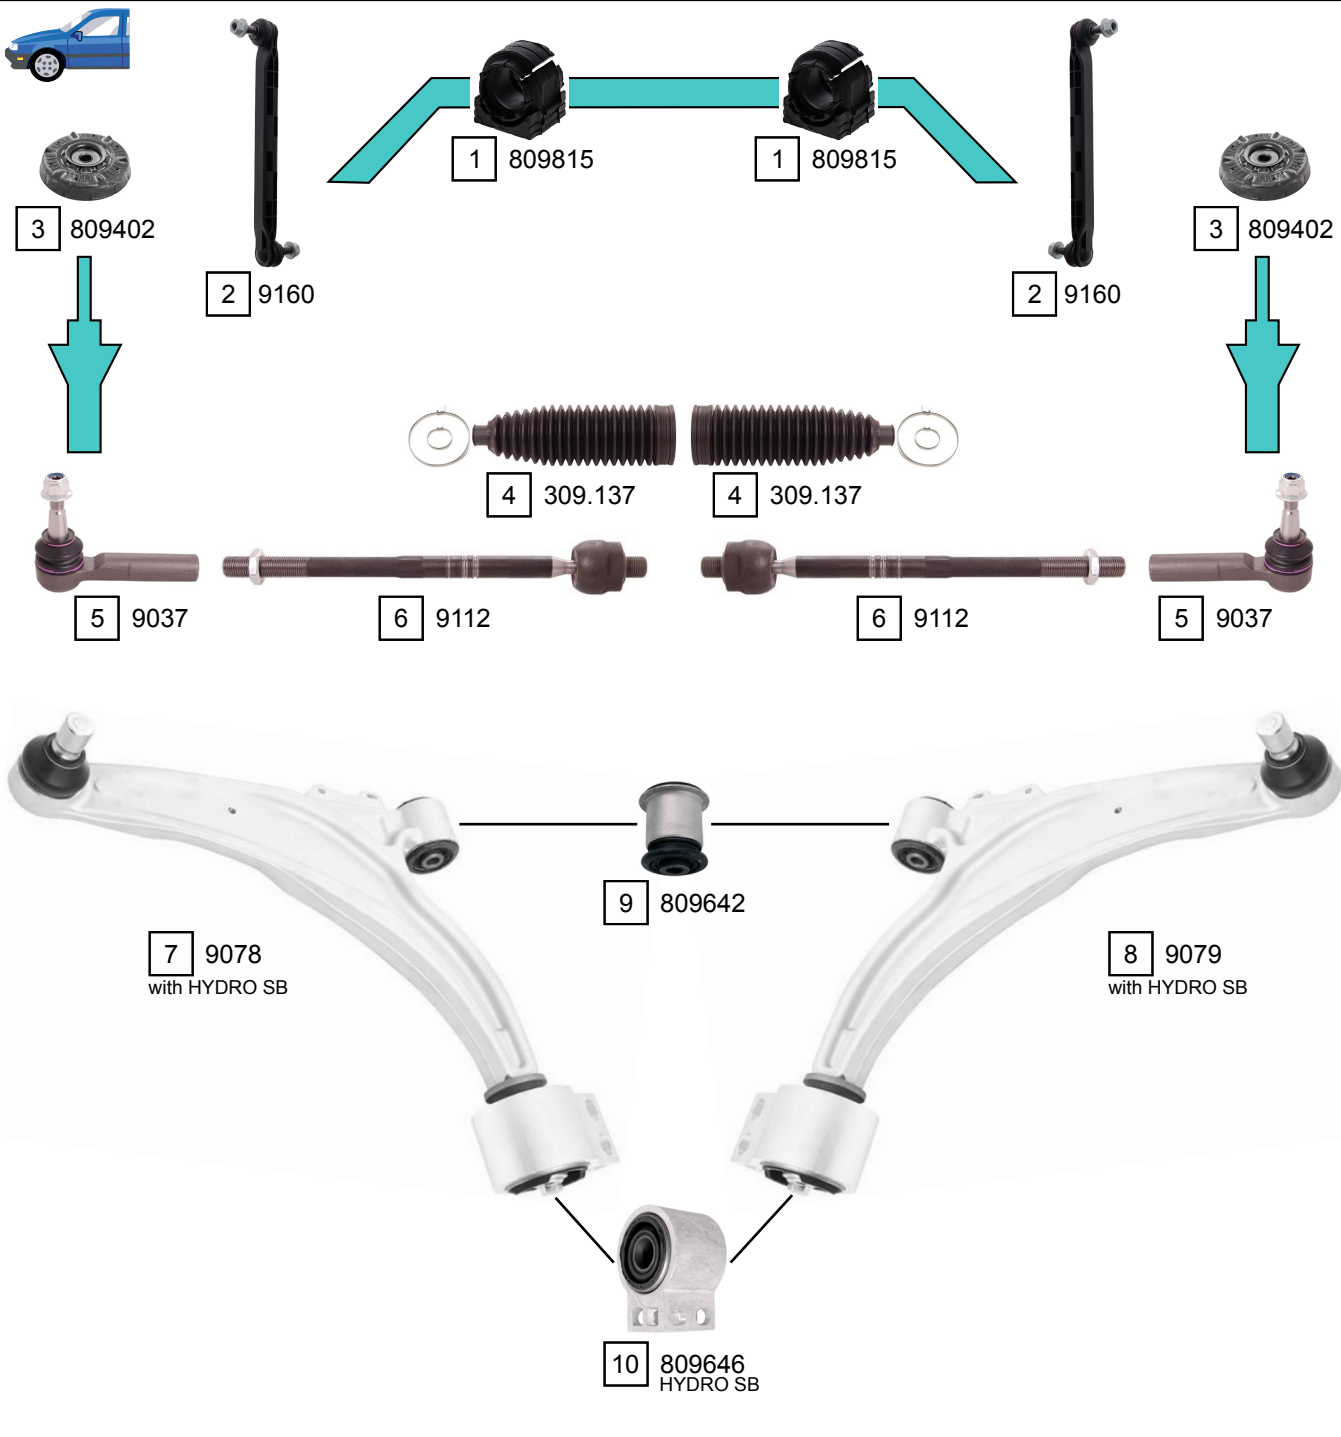

AMPERA (R12)

11/2011 - 03/2015

Ref.	Sidem Ref.	Description	OE-number	Measures	Ref.	Sidem Ref.	Description	OE-number	Measures
1	809815	stabilizer mounting	3 50 621	di:26	6	9112	axial joint	16 09 027	th:MM16x1.5R L:291
2	9160	stabilizer link	3 50 617	L:304	7	9078	TCA left wbj	3 52 110	c:20
3	809402	strut mount	3 44 573	di:14.3 do:113 L:48.5	8	9079	TCA right wbj	3 52 115	c:20
4	309.137	steering rack gaiter	16 09 028	D:54 d:16 L:194	9	809642	silentblock for TCA	3 52 866	di:12.4 do:40.4
5	9037	tie rod end	16 09 026	c:13.2 th:FM16x1.5R	10	809646	silentblock for TCA	3 52 108	di:22.3 do:65.6