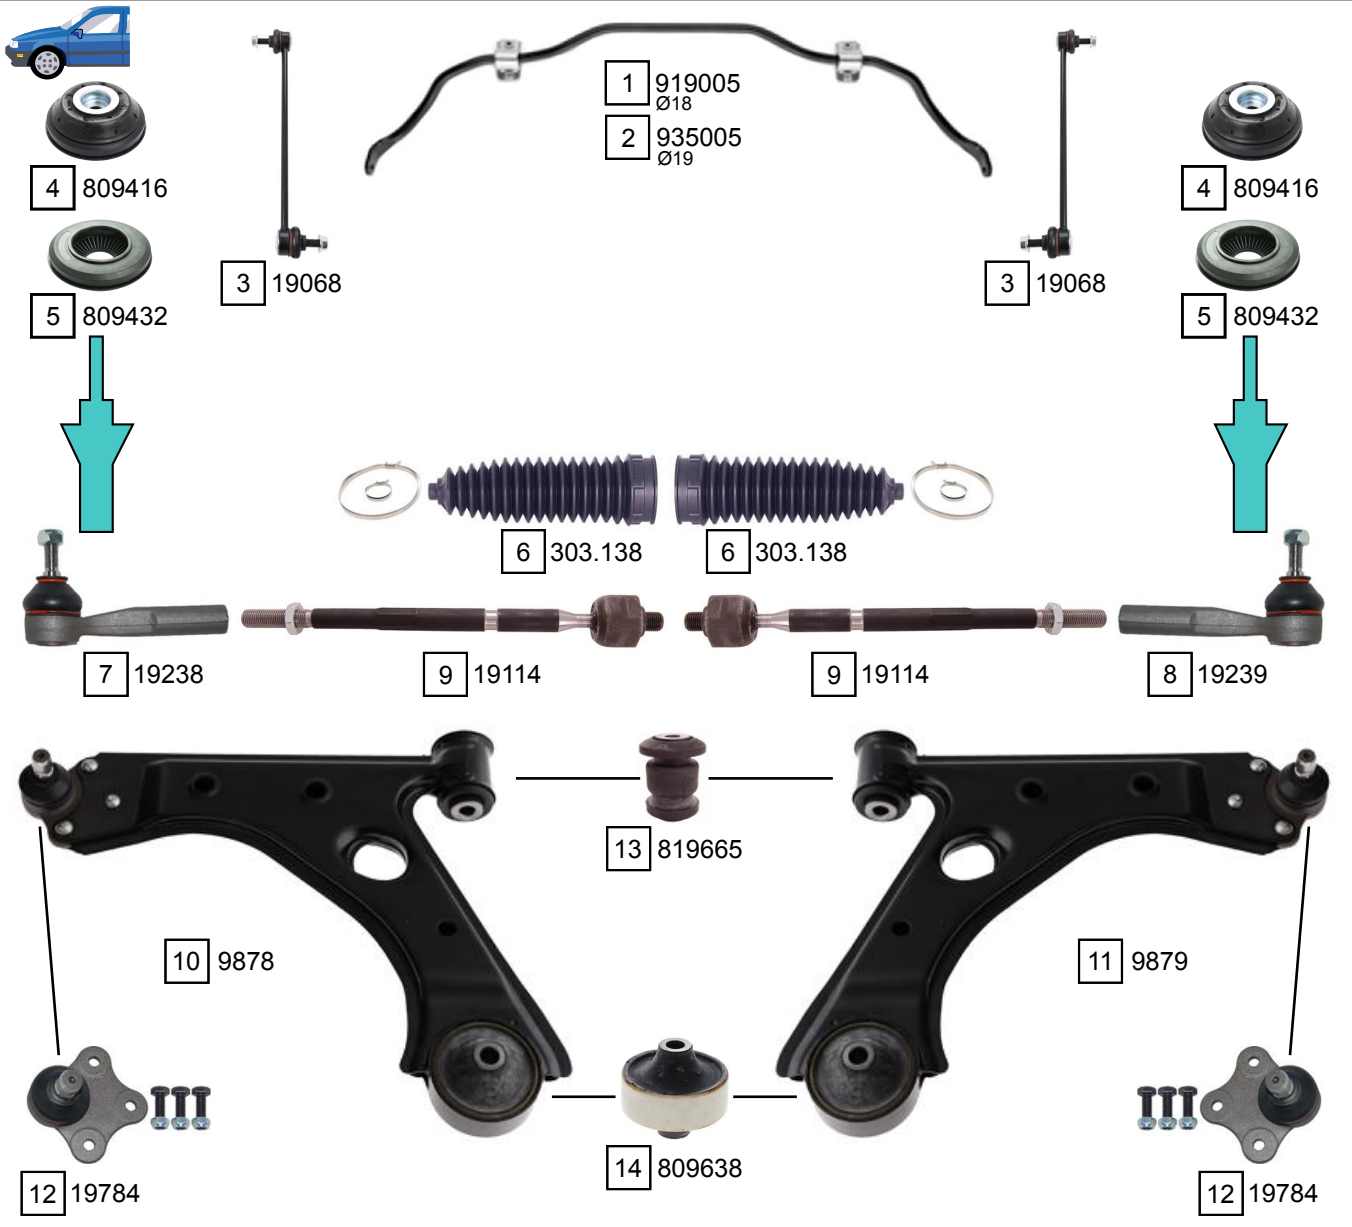

CORSA E (X15)

09/2014 - 06/2019

Ref.	Sidem Ref.	Description	OE-number	Measures	Ref.	Sidem Ref.	Description	OE-number	Measures
1	919005	stabilizer bar	3 50 179	do:18 L:1036	10	9878	TCA left wbj	3 52 542	c:16
2	935005	stabilizer bar	3 50 182	do:19 L:1036	11	9879	TCA right wbj	3 52 038	c:16
3	19068	stabilizer link	3 50 616	L:301	12	19784	ball joint	3 52 087	c:16
4	809416	strut mount	3 44 653	di:12.7 do:114 L:54	13	819665	silentblock for TCA	Part of	di:12.1 do:42.4
5	809432	bearing	Part of	di:33.5 do:114.5 L:34	14	809638	silentblock for TCA	3 52 864	di:12.2 do:72
6	303.138	steering rack gaiter	16 09 347	D:55 d:12 L:200	15	819500	strut mount	4 36 773	di:10 do:58 L:50
7	19238	tie rod end left	16 03 544	c:11.6 th:FM14X1.5R	16	819501	strut mount	4 36 774	di:10.7 L:51
8	19239	tie rod end right	16 03 545	c:11.6 th:FM14X1.5R	17	809306	mounting axle body	4 02 538	di:12.1 do:69
9	19114	axial joint	16 09 456	th:MM14X1.5R L:294					