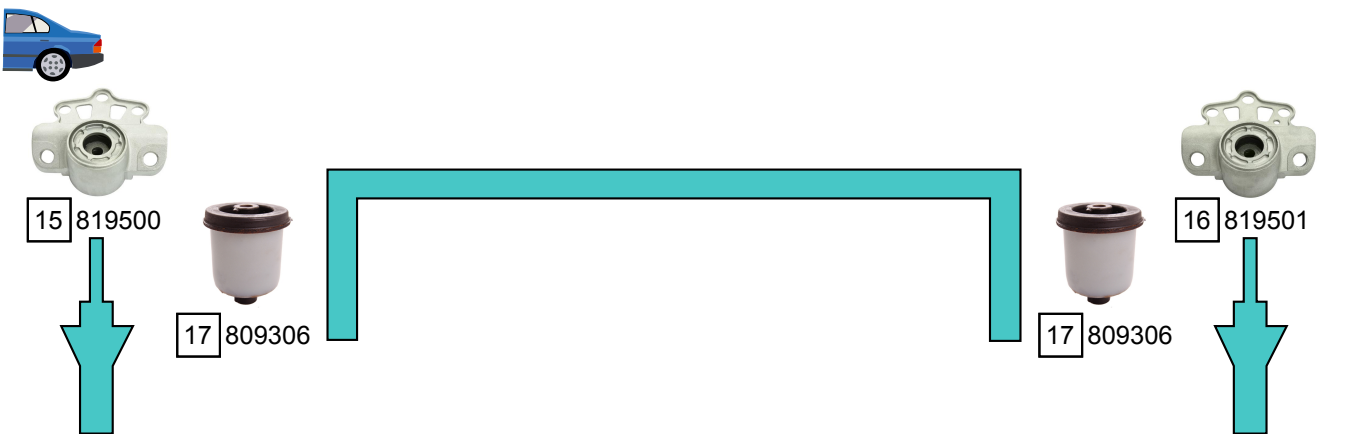

CORSA E (X15)

09/2014 - 06/2019

Ref.	Sidem Ref.	Description	OE-number	Measures	Ref.	Sidem Ref.	Description	OE-number	Measures
1	919005	stabilizer bar	3 50 179	do:18 L:1036	10	9878	TCA left wbj	3 52 542	c:16
2	935005	stabilizer bar	3 50 182	do:19 L:1036	11	9879	TCA right wbj	3 52 038	c:16
3	19068	stabilizer link	3 50 616	L:301	12	19784	ball joint	3 52 087	c:16
4	809416	strut mount	3 44 653	di:12.7 do:114 L:54	13	819665	silentblock for TCA	Part of	di:12.1 do:42.4
5	809432	bearing	Part of	di:33.5 do:114.5 L:34	14	809638	silentblock for TCA	3 52 864	di:12.2 do:72
6	303.138	steering rack gaiter	16 09 347	D:55 d:12 L:200	15	819500	strut mount	4 36 773	di:10 do:58 L:50
7	19238	tie rod end left	16 03 544	c:11.6 th:FM14X1.5R	16	819501	strut mount	4 36 774	di:10.7 L:51
8	19239	tie rod end right	16 03 545	c:11.6 th:FM14X1.5R	17	809306	mounting axle body	4 02 538	di:12.1 do:69
9	19114	axial joint	16 09 456	th:MM14X1.5R L:294					