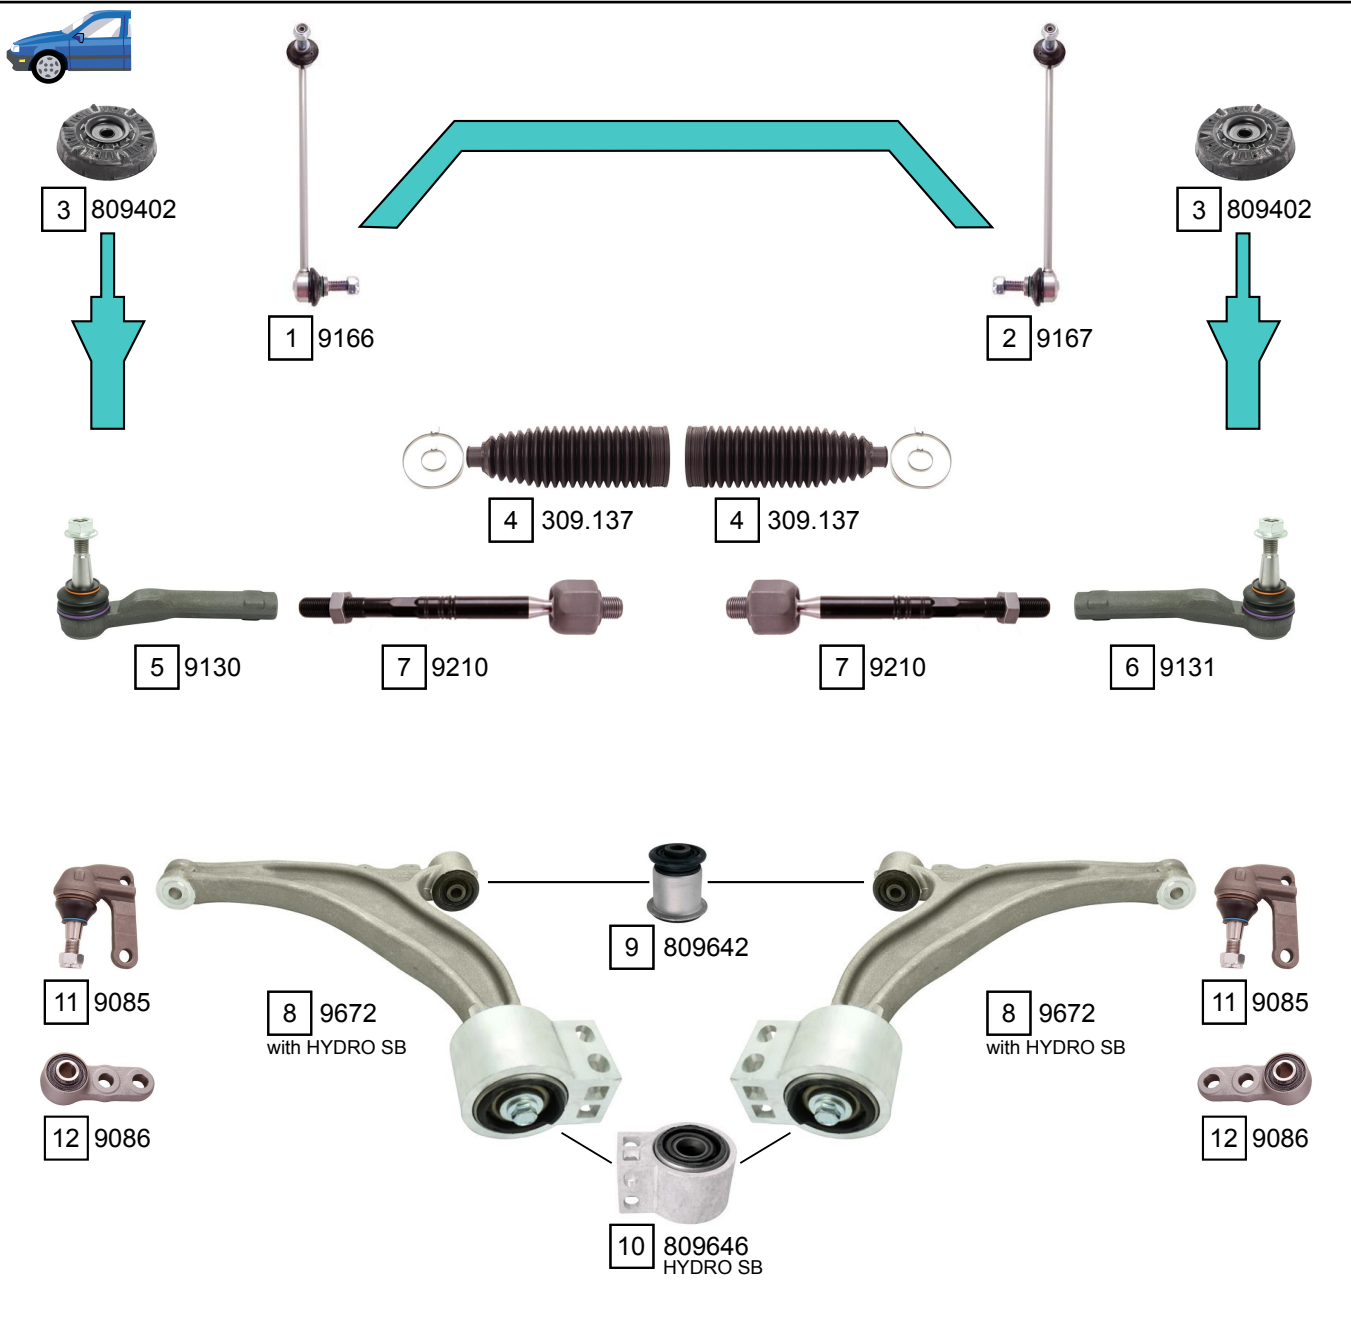

CASCADA (W13)

02/2013 - 04/2019

Ref.	Sidem Ref.	Description	OE-number	Measures	Ref.	Sidem Ref.	Description	OE-number	Measures
1	9166	stabilizer link left	3 50 192	L:290	8	9672	TCA wobj	3 52 511	c:14.2
2	9167	stabilizer link right	3 50 193	L:290	9	809642	silentblock for TCA	3 52 866	di:12.4 do:40.4
3	809402	strut mount	3 44 573	di:14.3 do:113 L:48.5	10	809646	silentblock for TCA	3 52 108	di:22.3 do:65.6
4	309.137	steering rack gaiter	16 09 028	D:54 d:16 L:194	11	9085	ball joint upper	3 24 000	c:17
5	9130	tie rod end left	16 09 185	c:13.2 th:FM16X1.5R	12	9086	ball joint	3 08 097	c:15
6	9131	tie rod end right	16 09 186	c:13.2 th:FM16X1.5R	13	809711	mounting axle body	4 02 027	di:12.2 do:66.8
7	9210	axial joint	16 09 187	th:MM16X1.5R L:227					