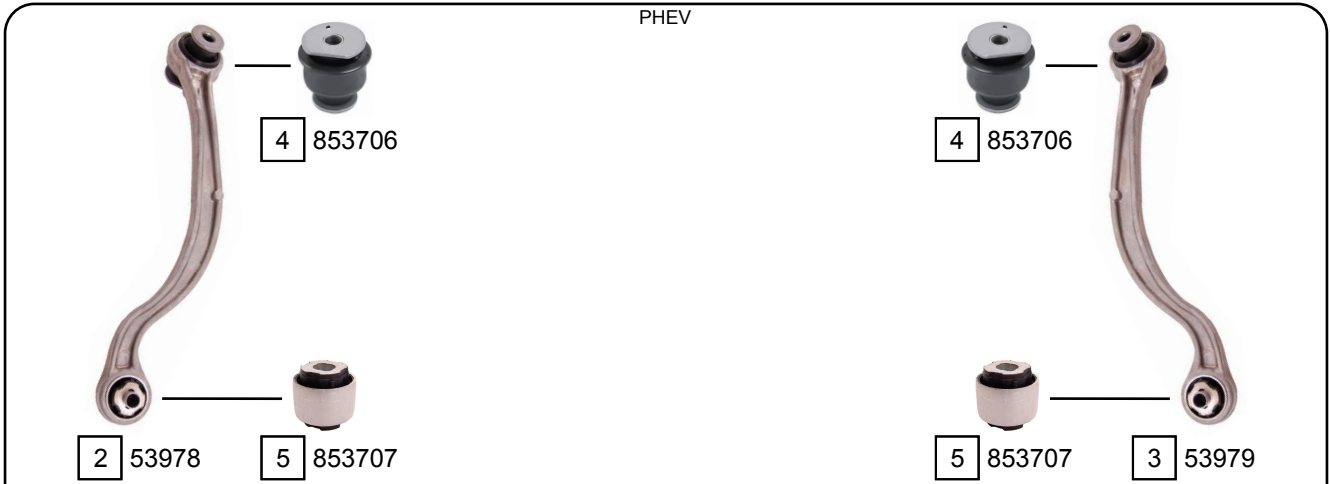

OPEL GRANDLAND X

GRANDLAND X / GRANDLAND (A18, P1UO)

06/2017 ->

Ref.	Sidem Ref.	Description	OE-number	Measures	Ref.	Sidem Ref.	Description	OE-number	Measures
1	853321	mounting axle body	3 637 375	do:80	6	853713	silentblock for TCA	98 119 847 80	di:12.3 do:37.5
2	53978	TCA left wobj	98 011 458 80	L:390	7	853714	silentblock for TCA	96 848 171 80	di:12.3 do:34
3	53979	TCA right wobj	98 011 457 80	L:390	8	53356	track rod	98 203 453 80	L:270
4	853706	silentblock for TCA	98 010 499 80	di:14.4 do:55.8	9	53357	track rod	98 203 451 80	L:440
5	853707	silentblock for TCA	5131 C3	di:14.4 do:42.4	10	53061	stabilizer link rear axle	5178 52	L:141