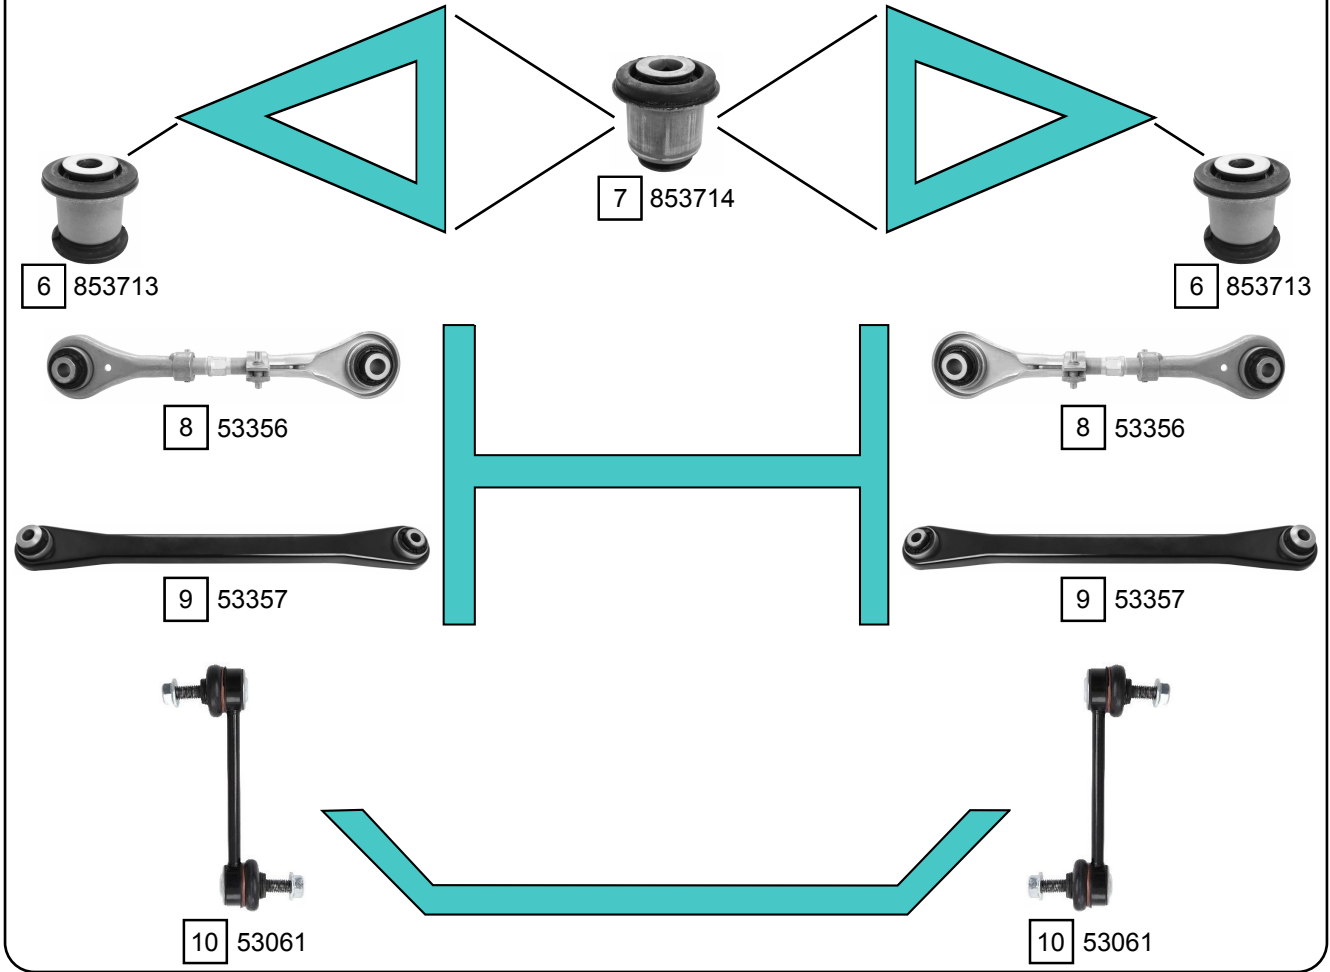

OPEL GRANDLAND X

GRANDLAND X / GRANDLAND (A18, P1UO)

06/2017 ->

Ref.	Sidem Ref.	Description	OE-number	Measures	Ref.	Sidem Ref.	Description	OE-number	Measures
1	853321	mounting axle body	3 637 375	do:80	6	853713	silentblock for TCA	98 119 847 80	di:12.3 do:37.5
2	53978	TCA left wobj	98 011 458 80	L:390	7	853714	silentblock for TCA	96 848 171 80	di:12.3 do:34
3	53979	TCA right wobj	98 011 457 80	L:390	8	53356	track rod	98 203 453 80	L:270
4	853706	silentblock for TCA	98 010 499 80	di:14.4 do:55.8	9	53357	track rod	98 203 451 80	L:440
5	853707	silentblock for TCA	5131 C3	di:14.4 do:42.4	10	53061	stabilizer link rear axle	5178 52	L:141