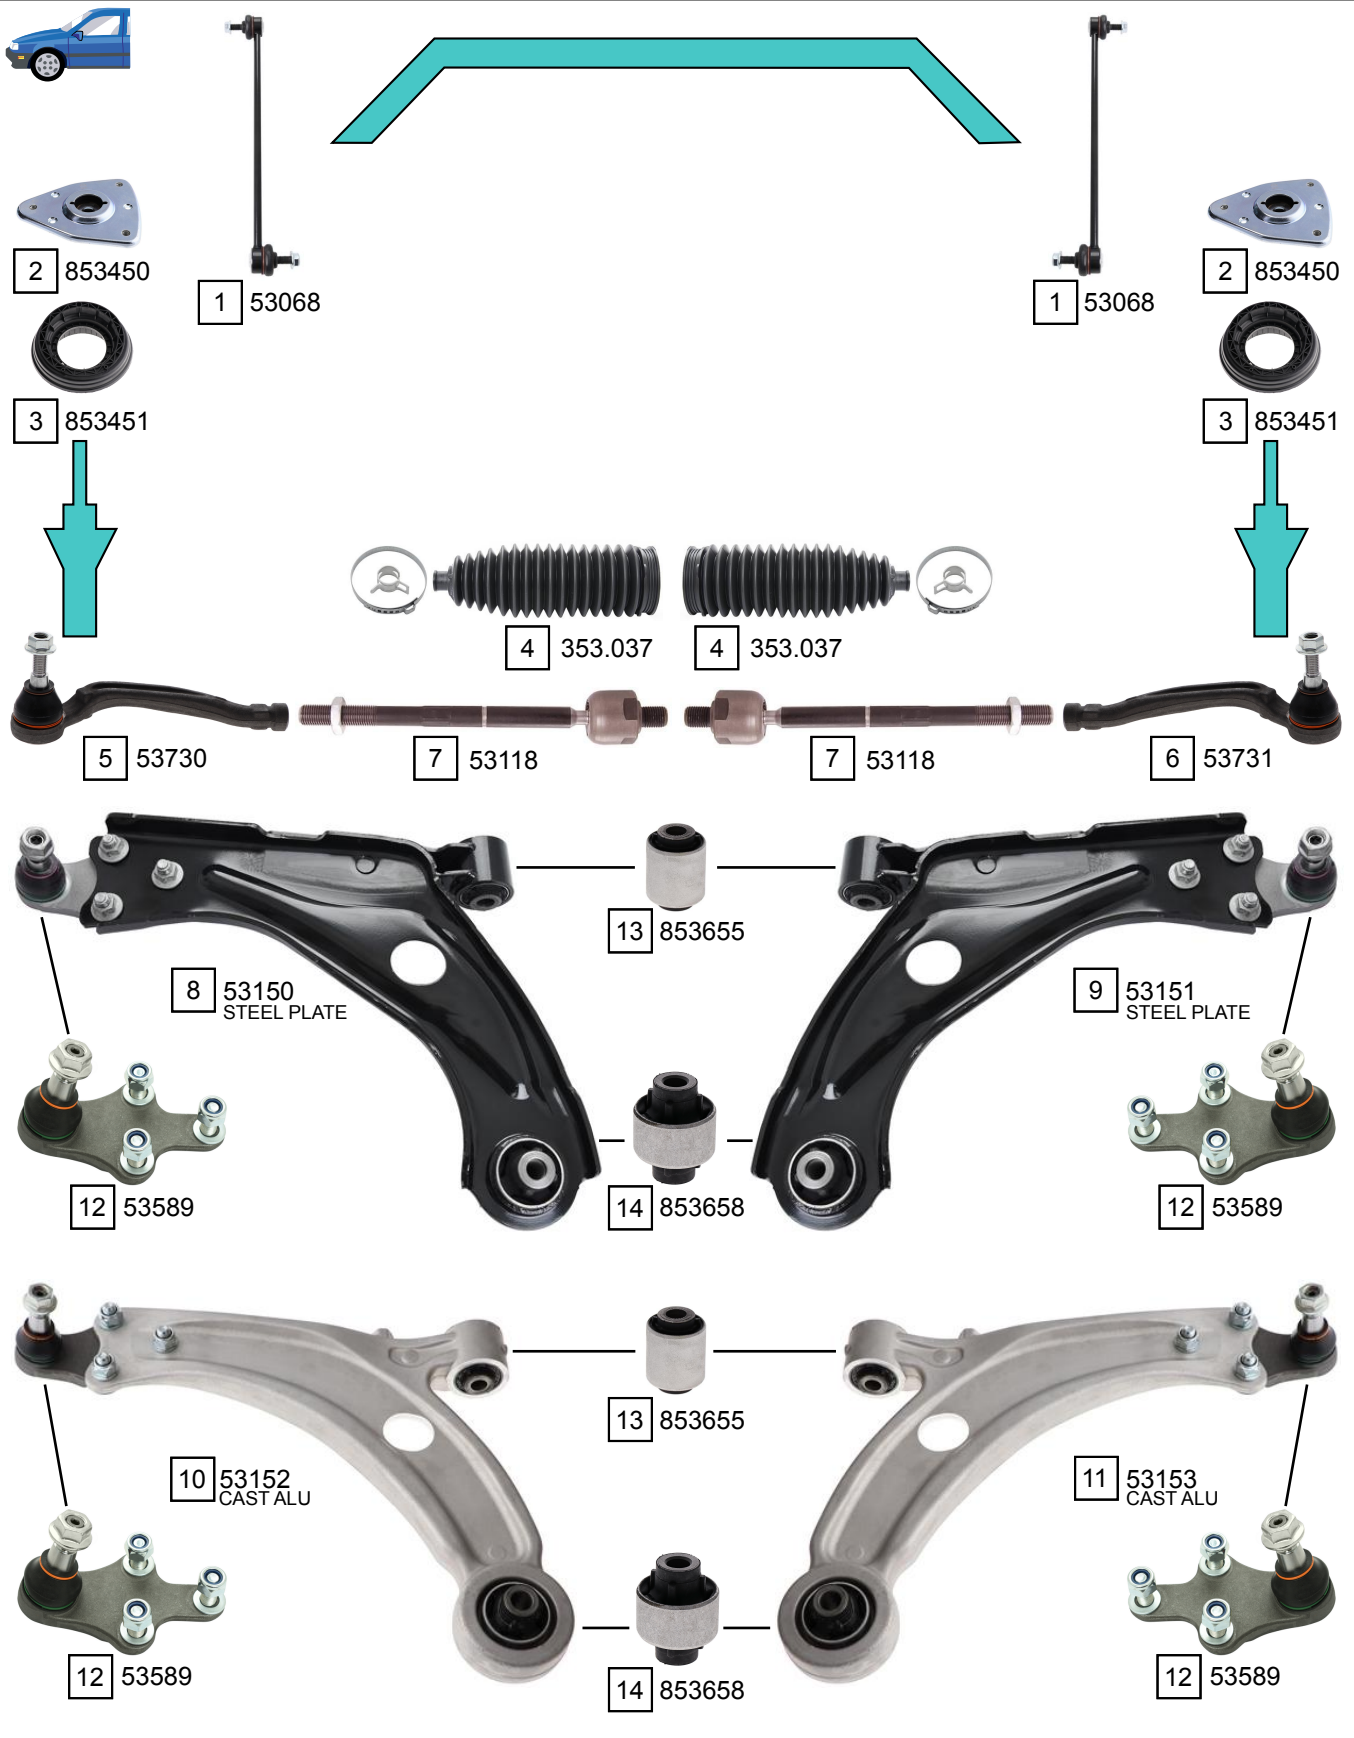

GRANDLAND X / GRANDLAND (A18, P1UO)

06/2017 ->

Ref.	Sidem Ref.	Description	OE-number	Measures	Ref.	Sidem Ref.	Description	OE-number	Measures
1	53068	stabilizer link	3 637 393	L:335	8	53150	TCA left wbj	3 646 272 S1	c:16.5
2	853450	strut mount	98 004 797 80	di:16	9	53151	TCA right wbj	3 646 247 S1	c:16.5
3	853451	bearing	98 175 924 80	do:126	10	53152	TCA left wbj	3 556 112 S1	c:16.5
4	353.037	steering rack gaiter	Part of	D:51 d:12 L:186	11	53153	TCA right wbj	3 556 113 S1	c:16.5
5	53730	tie rod end left	16 108 177 80	c:14.5 th:FM14X1.5R	12	53589	ball joint	98 034 340 80	c:16.5
6	53731	tie rod end right	16 108 178 80	c:14.5 th:FM14X1.5R	13	853655	silentblock for TCA	3 637 432	di:14.3 do:43.4
7	53118	axial joint	16 108 176 80	th:MM14x1.5R L:225	14	853658	silentblock for TCA	3 644 790	di:14.2 do:50