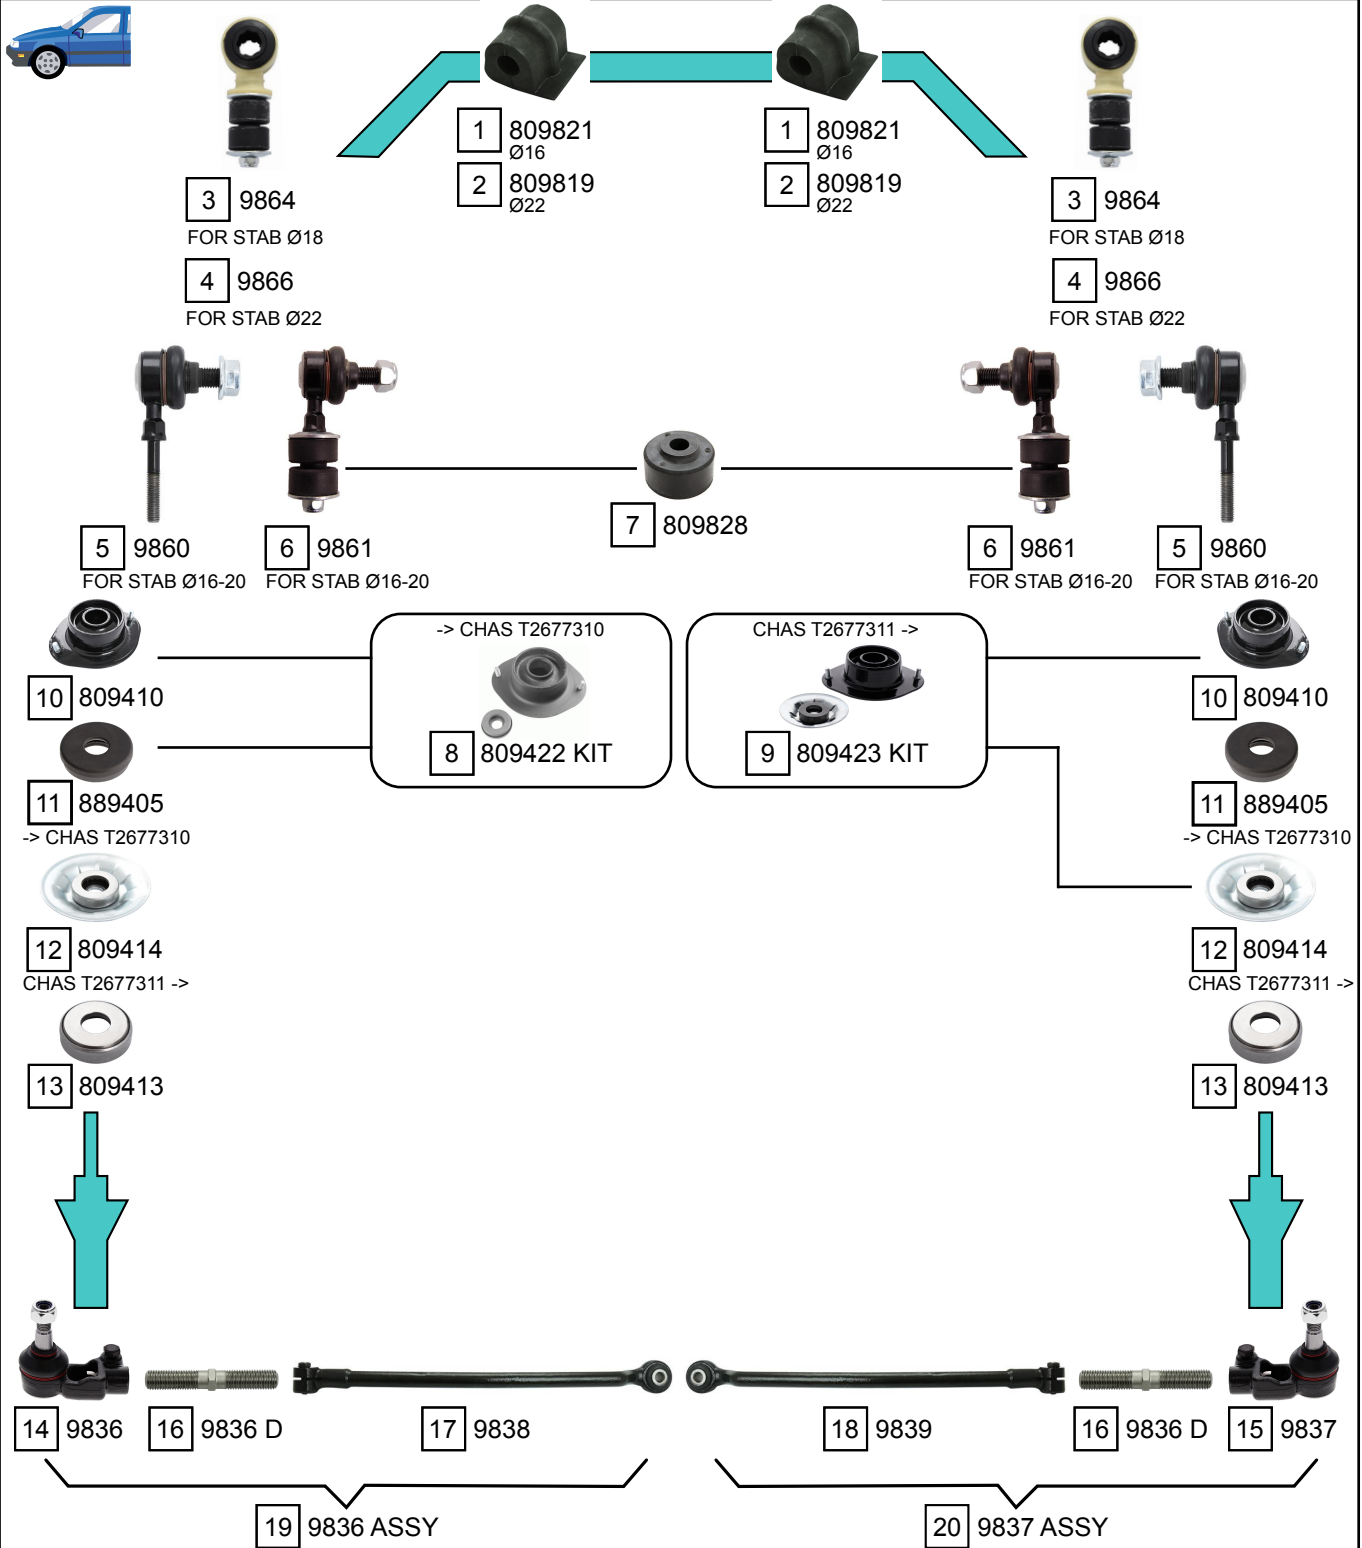

ASTRA F
ASTRA F CLASSIC

09/1991 - 09/1998
01/1998 - 08/2002

Ref.	Sidem Ref.	Description	OE-number	Measures	Ref.	Sidem Ref.	Description	OE-number	Measures
1	809821	stabilizer mounting	3 50 129	di:16	11	889405	bearing	3 44 518	di:14.7 do:44.6 L:11.7
2	809819	stabilizer mounting	3 50 078	di:20	12	809414	bearing	3 44 524	di:14.6 do:93 L:12.2
3	9864	stabilizer link with kit	3 50 261	L:86	13	809413	bearing	3 44 516	di:16.2 do:41 L:11
4	9866	stabilizer link with kit	3 50 260	L:87	14	9836	tie rod end left	3 24 055	c:13 th:FM16X2R
5	9860	stabilizer link	3 50 263	L:83	15	9837	tie rod end right	3 24 056	c:13 th:FM16X2L
6	9861	stabilizer link with kit	3 50 263	L:84	16	9836 D	adjusting bolt	3 22 577	L:105
7	809828	stabilizer mounting	3 50 153	di:8.5	17	9838	axial joint	3 22 147	th:FM16X2L
8	809422 KIT	strut mount kit	3 44 517 S1	di:14	18	9839	axial joint	3 22 146	th:FM16X2
9	809423 KIT	strut mount kit	3 44 517 S2	di:14	19	9836 ASSY	tie rod left	3 22 147 S1	c:13
10	809410	strut mount	3 44 517	di:14.5 L:47	20	9837 ASSY	tie rod right	3 22 146 S1	c:13