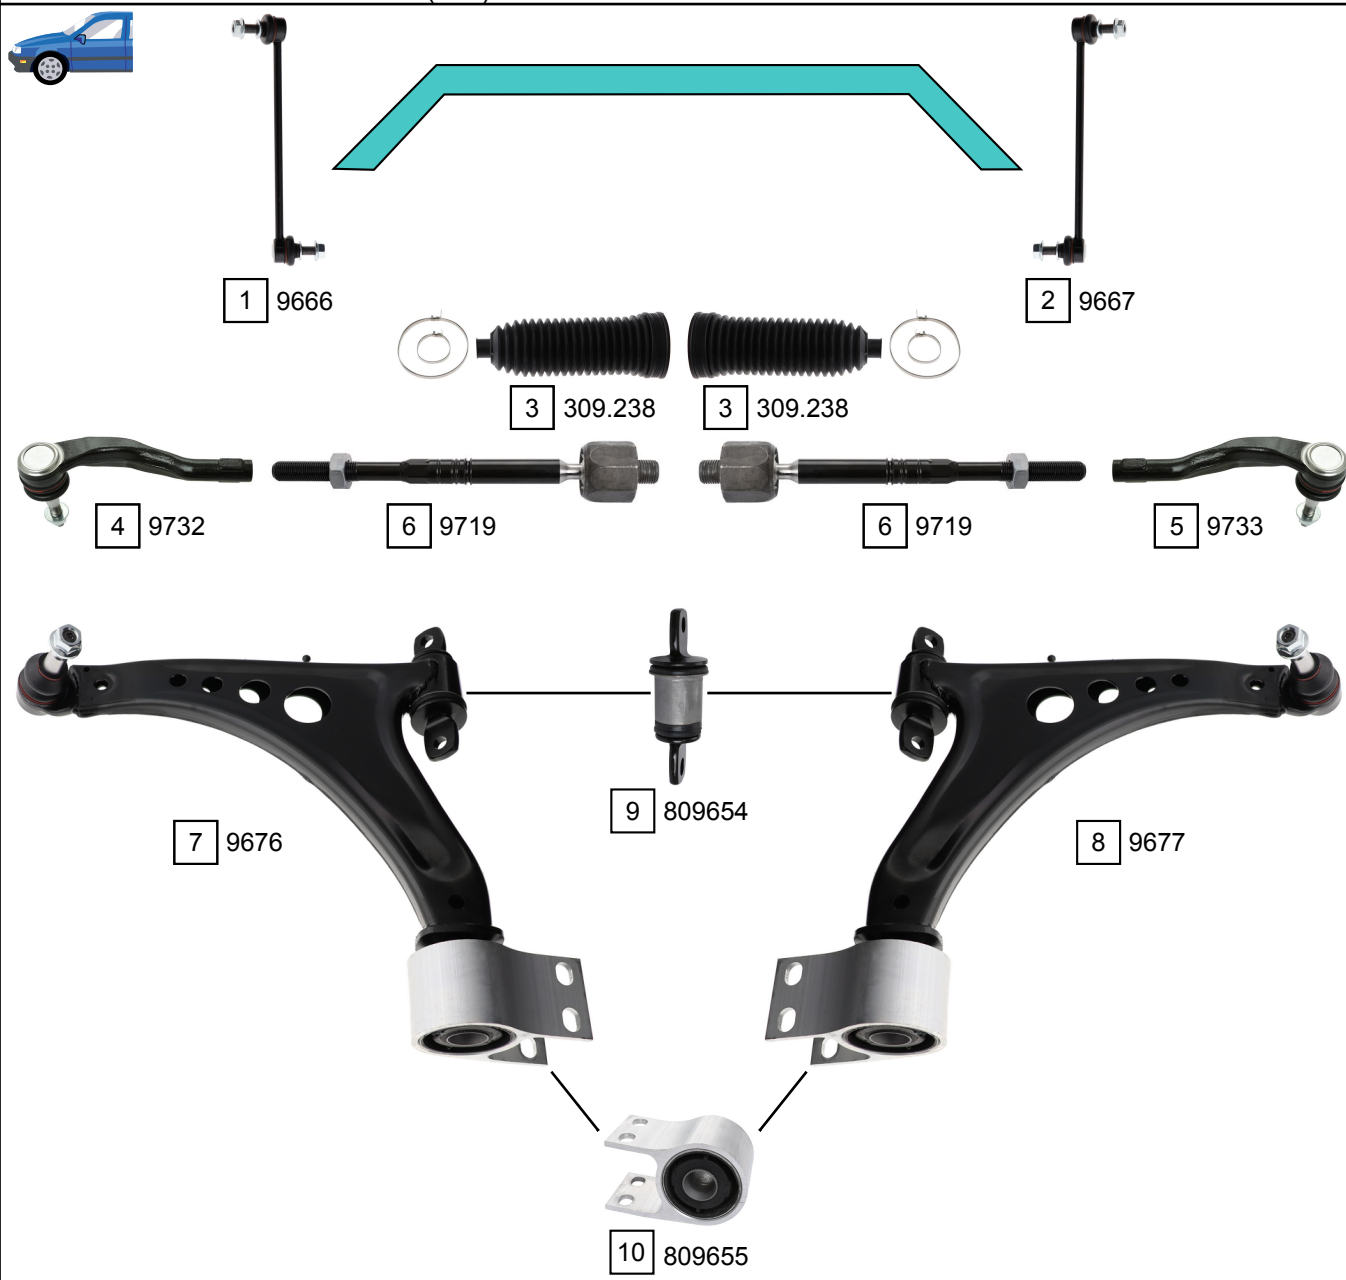

INSIGNIA B (Z18) GRANDSPORT
INSIGNIA B SPORTS TOURER (Z18)
INSIGNIA B COUNTRY TOURER (Z18)

03/2017 - 12/2022
03/2017 - 12/2022
06/2017 - 12/2022

Ref.	Sidem Ref.	Description	OE-number	Measures	Ref.	Sidem Ref.	Description	OE-number	Measures
1	9666	stabilizer link left	84 077 102	L:275	7	9676	TCA left wbj	84 198 832	c:16.2
2	9667	stabilizer link right	84 077 103	L:275	8	9677	TCA right wbj	84 198 833	c:16.2
3	309.238	steering rack gaiter	23 449 527	D:62 d:16 L:201	9	809654	silentblock for TCA	Part of	do:40
4	9732	tie rod end left	23 449 522	c:13.3 th:FM14X1.5R	10	809655	silentblock for TCA	Part of	di:22.4 do:65
5	9733	tie rod end right	23 449 523	c:13.3 th:FM14X1.5R	11	9668	stabilizer link	23 384 634	L:100
6	9719	axial joint	23 449 526	th:MM16X1.5R L:243	12	9669	stabilizer link	84 012 690	L:150