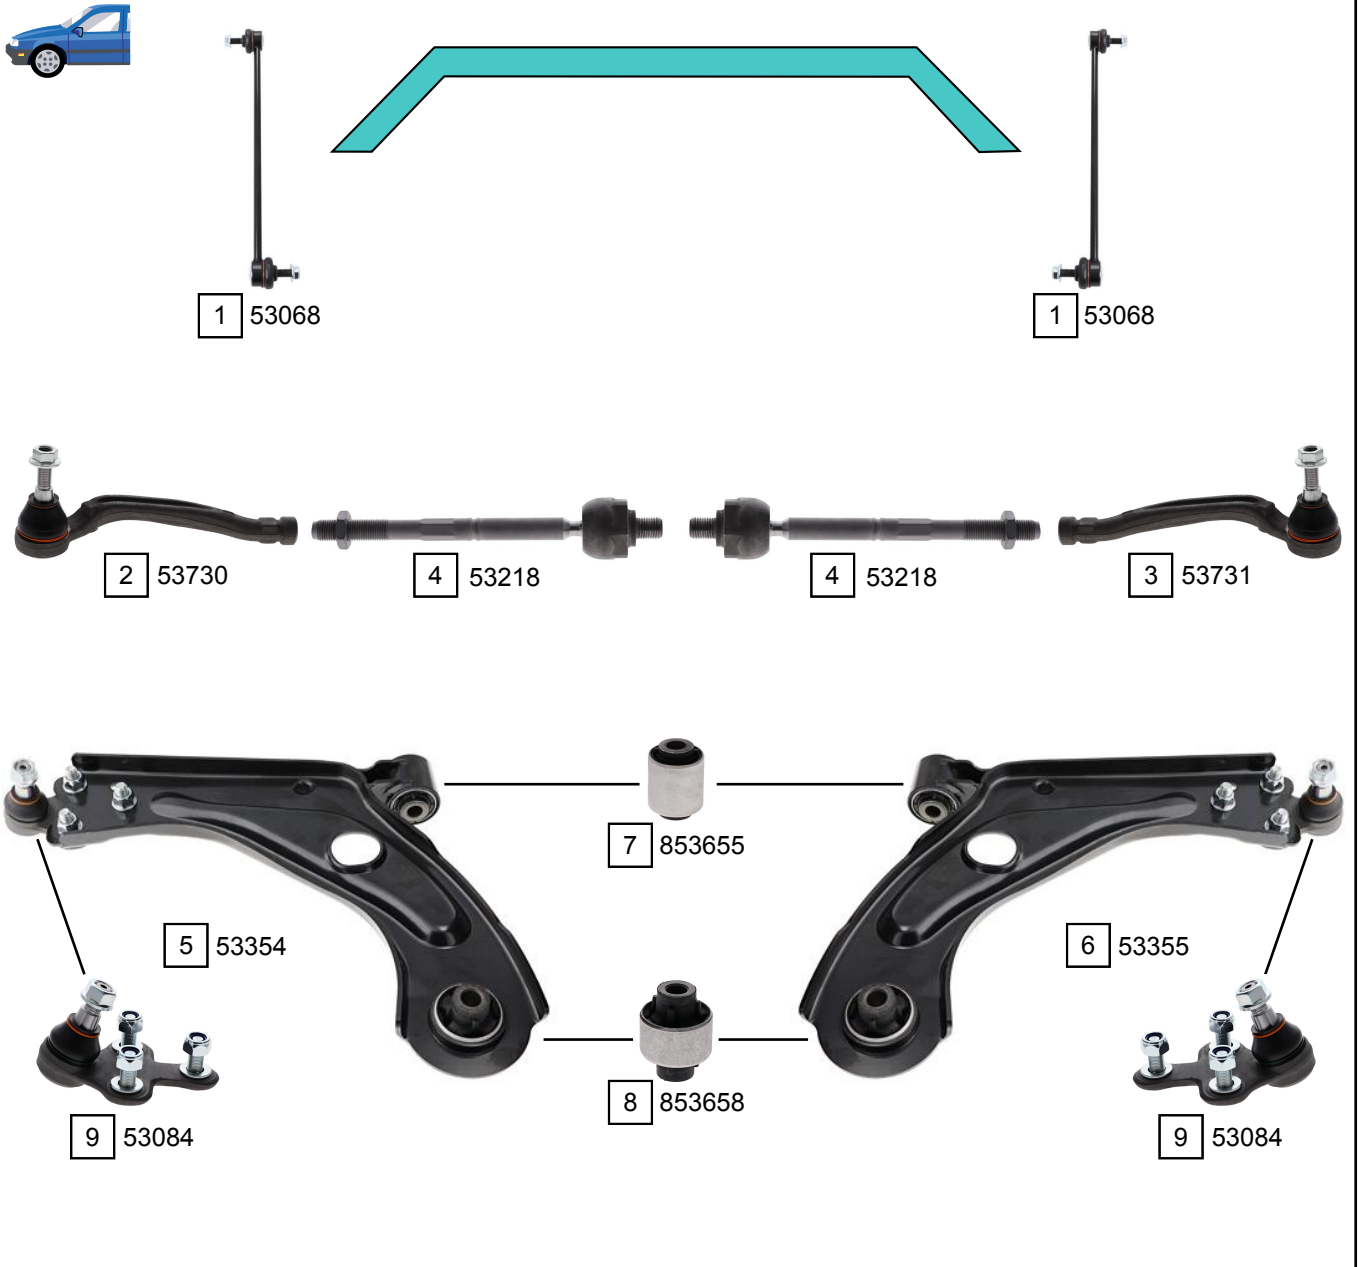

ASTRA L
ASTRA L SPORTS TOURER

10/2021 ->

Ref.	Sidem Ref.	Description	OE-number	Measures	Ref.	Sidem Ref.	Description	OE-number	Measures
1	53068	stabilizer link	3 637 393	L:335	6	53355	TCA right wbj	98 463 292 80 S1	c:16.6
2	53730	tie rod end left	16 108 177 80	c:14.5 th:FM14X1.5R	7	853655	silentblock for TCA	3 637 432	di:14.3 do:43.4
3	53731	tie rod end right	16 108 178 80	c:14.5 th:FM14X1.5R	8	853658	silentblock for TCA	3 644 790	di:14.2 do:50
4	53218	axial joint	16 759 574 80	th:MM14X1.5R L:208	9	53084	ball joint	98 310 882 80	c:16.6
5	53354	TCA left wbj	98 463 297 80 S1	c:16.6	10	853321	mounting axle body	3 637 375	do:80