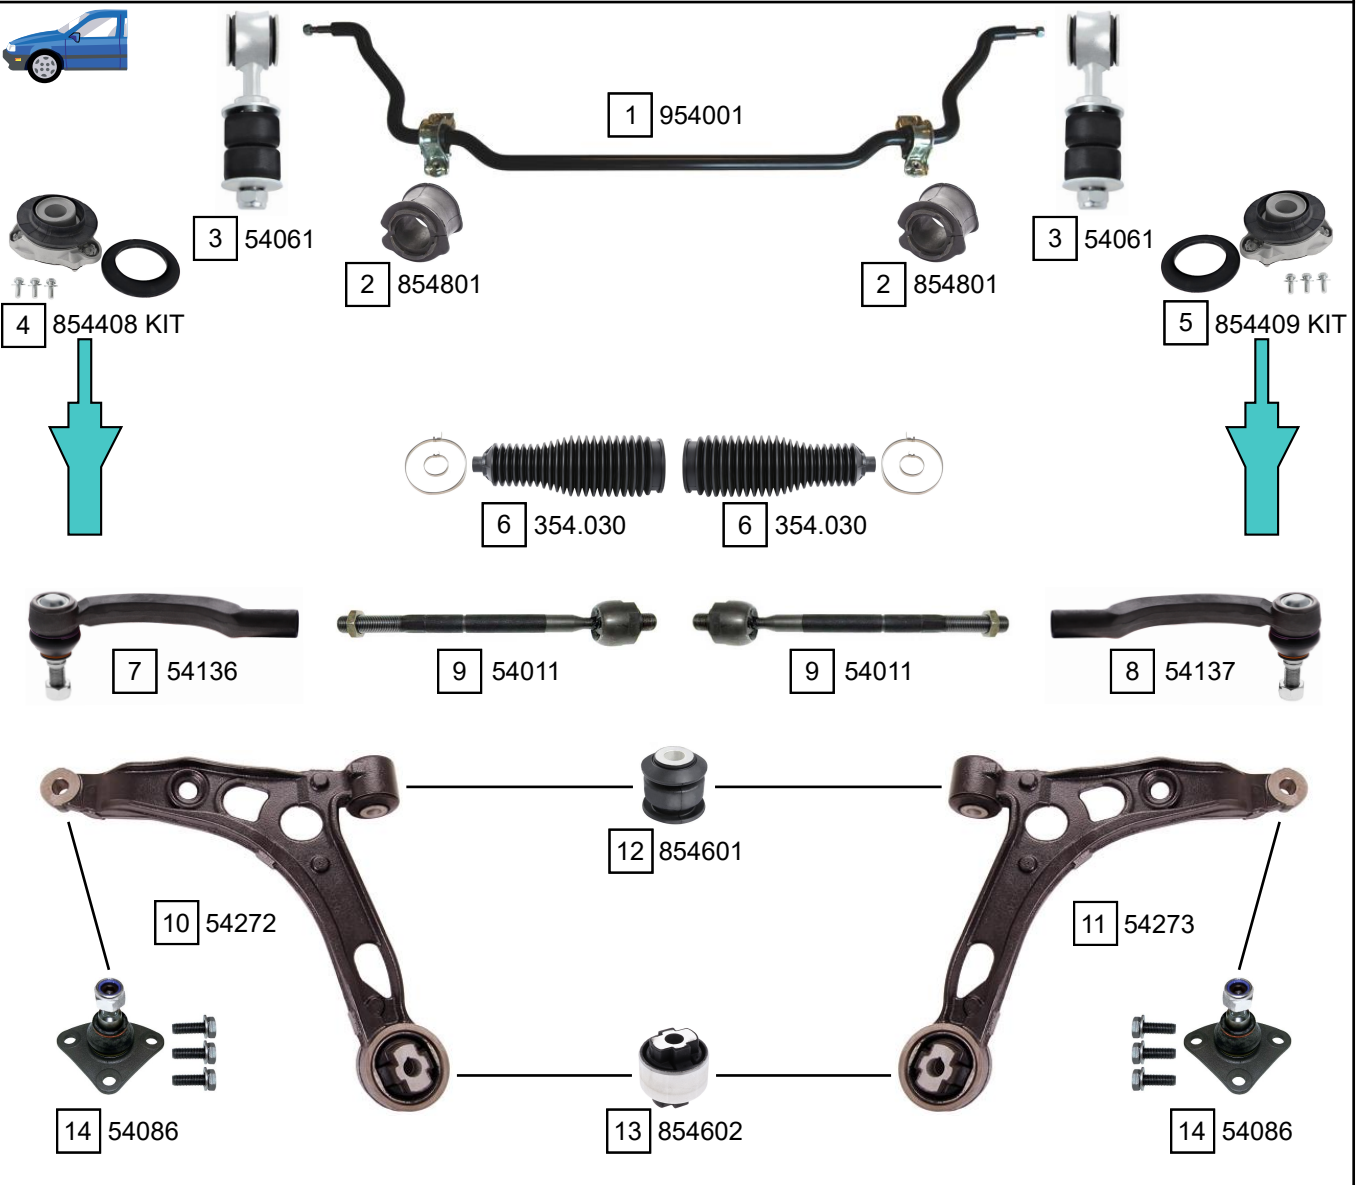

MOVANO C
MOVANO-E

12/2021 ->
12/2021 ->

Ref.	Sidem Ref.	Description	OE-number	Measures	Ref.	Sidem Ref.	Description	OE-number	Measures
1	954001	stabilizer bar	16 127 365 80	do:26.2 L:1398	10	54272	TCA wobj	16 127 356 80	c:23.6
2	854801	stabiliser mounting	Part of	di:24.5	11	54273	TCA wobj	16 127 355 80	c:23.6
3	54061	stabiliser link	Part of	L:112	12	854601	silentblock for TCA	Part of	di:18.5 do:56.8
4	854408 KIT	strut mount kit	16 127 361 80	di:14	13	854602	silentblock for TCA	Part of	di:20 do:74.2
5	854409 KIT	strut mount kit	16 127 359 80	di:14	14	54086	ball joint	16 355 075 80	c:20.5
6	354.030	steering rack gaiter	16 109 762 80	D:55 d:14 L:225	15	54062	stabiliser link rear axle	Part of	L:100
7	54136	tie rod end left	16 109 764 80	c:16.6 th:FM16X1.5R	16	954002	stabilizer bar	16 807 924 80	do:26 L:1440
8	54137	tie rod end right	16 109 763 80	c:16.6 th:FM16X1.5R	17	854900	stabiliser mounting	Part of	di:19.5
9	54011	axial joint	Part of	th:MM16X1.5R L:260					