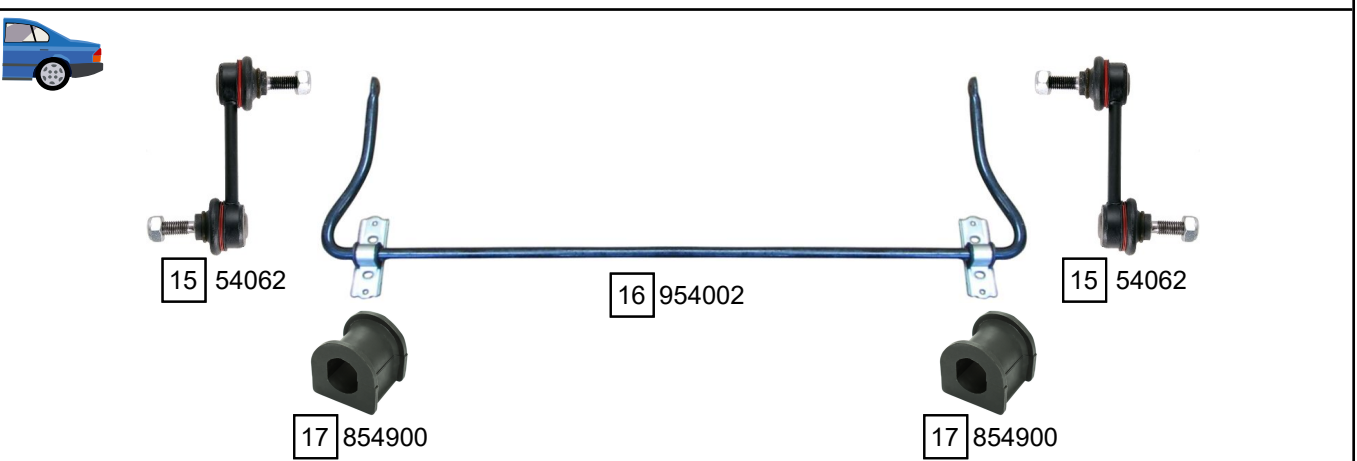

MOVANO C
MOVANO-E

12/2021 ->
12/2021 ->

Ref.	Sidem Ref.	Description	OE-number	Measures	Ref.	Sidem Ref.	Description	OE-number	Measures
1	954001	stabilizer bar	16 127 365 80	do:26.2 L:1398	10	54272	TCA wobj	16 127 356 80	c:23.6
2	854801	stabiliser mounting	Part of	di:24.5	11	54273	TCA wobj	16 127 355 80	c:23.6
3	54061	stabiliser link	Part of	L:112	12	854601	silentblock for TCA	Part of	di:18.5 do:56.8
4	854408 KIT	strut mount kit	16 127 361 80	di:14	13	854602	silentblock for TCA	Part of	di:20 do:74.2
5	854409 KIT	strut mount kit	16 127 359 80	di:14	14	54086	ball joint	16 355 075 80	c:20.5
6	354.030	steering rack gaiter	16 109 762 80	D:55 d:14 L:225	15	54062	stabiliser link rear axle	Part of	L:100
7	54136	tie rod end left	16 109 764 80	c:16.6 th:FM16X1.5R	16	954002	stabilizer bar	16 807 924 80	do:26 L:1440
8	54137	tie rod end right	16 109 763 80	c:16.6 th:FM16X1.5R	17	854900	stabiliser mounting	Part of	di:19.5
9	54011	axial joint	Part of	th:MM16X1.5R L:260					