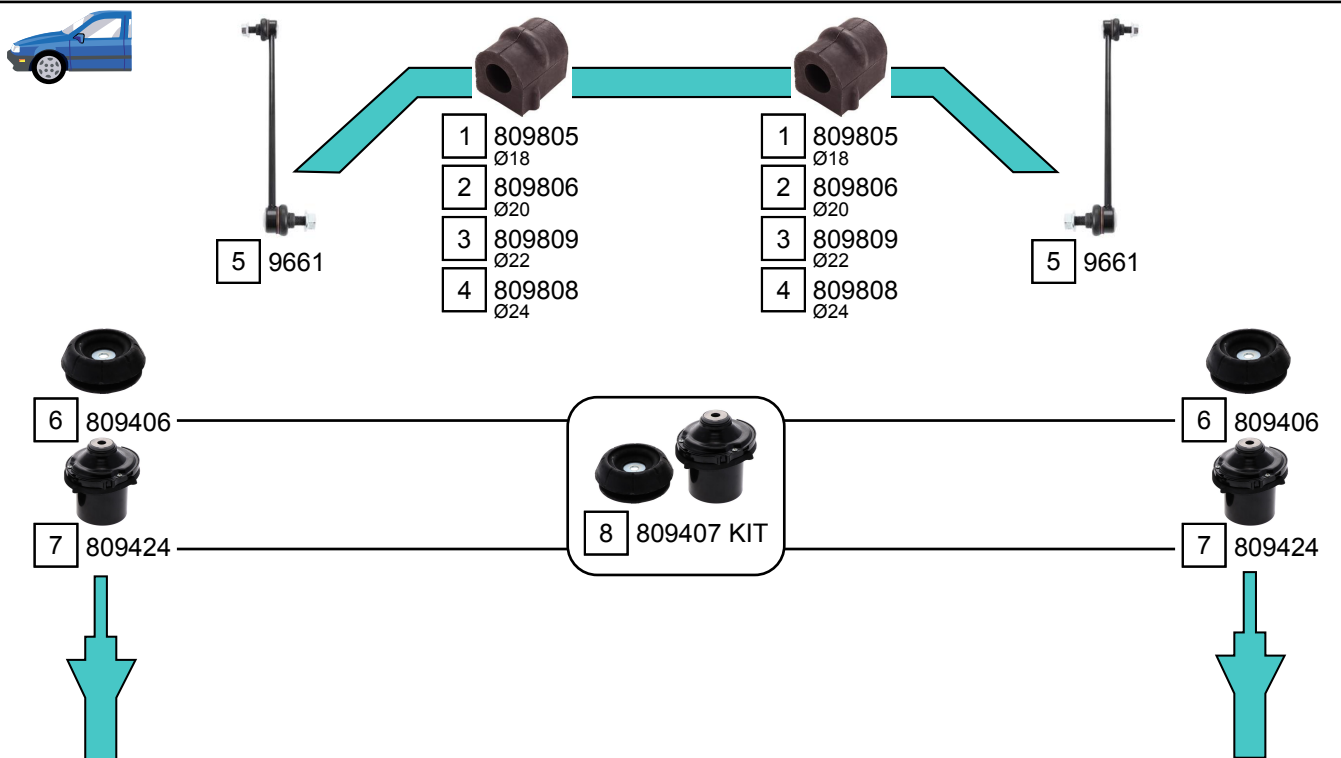

ASTRA G

09/1998 - 01/2004

DELPHI STEERING

TRW STEERING

Ref.	Sidem Ref.	Description	OE-number	Measures	Ref.	Sidem Ref.	Description	OE-number	Measures
1	809805	stabilizer mounting	3 50 130	di:15.5	9	309.039	steering rack gaiter	16 09 109	D:53 d:13 L:200
2	809806	stabilizer mounting	3 50 138	di:18	10	9730	tie rod end	16 03 214	c:13.3 th:FM14x1.5R
3	809809	stabilizer mounting	3 50 117	di:20	11	9710	axial joint	16 03 213	th:MM18X1.5R L:282
4	809808	stabilizer mounting	3 50 093	di:21	12	387.032	steering rack gaiter	16 09 113	D:50 d:14 L:198
5	9661	stabilizer link	3 50 611	L:300	13	309.234	steering rack gaiter	16 09 356	D:53 d:15 L:211
6	809406	strut mount	3 44 523	di:12.1 do:113 L:41	14	9711	axial joint	16 03 216	th:MM18X1.5R L:282
7	809424	bearing	3 12 510	di:12.2 do:113.5 L:121	15	9717	axial joint	Part of	th:MM18X1.5R L:285
8	809407 KIT	strut mount kit	3 44 523 S1	di:12 do:113					