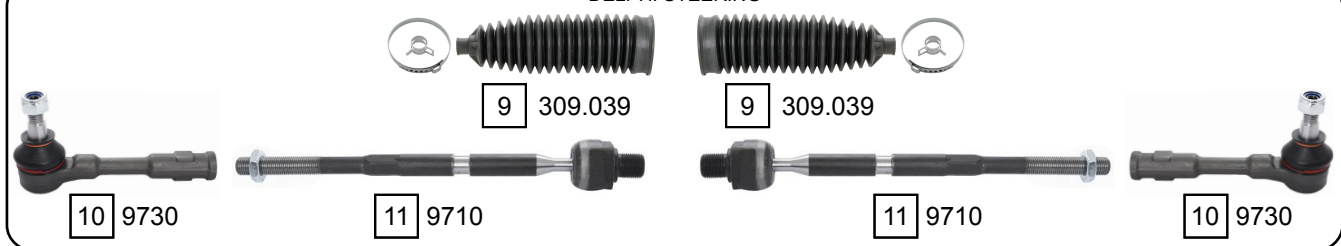

ASTRA G

09/1998 - 01/2004

DELPHI STEERING

TRW STEERING

Ref.	Sidem Ref.	Description	OE-number	Measures	Ref.	Sidem Ref.	Description	OE-number	Measures
1	809805	stabilizer mounting	3 50 130	di:15.5	9	309.039	steering rack gaiter	16 09 109	D:53 d:13 L:200
2	809806	stabilizer mounting	3 50 138	di:18	10	9730	tie rod end	16 03 214	c:13.3 th:FM14x1.5R
3	809809	stabilizer mounting	3 50 117	di:20	11	9710	axial joint	16 03 213	th:MM18X1.5R L:282
4	809808	stabilizer mounting	3 50 093	di:21	12	387.032	steering rack gaiter	16 09 113	D:50 d:14 L:198
5	9661	stabilizer link	3 50 611	L:300	13	309.234	steering rack gaiter	16 09 356	D:53 d:15 L:211
6	809406	strut mount	3 44 523	di:12.1 do:113 L:41	14	9711	axial joint	16 03 216	th:MM18X1.5R L:282
7	809424	bearing	3 12 510	di:12.2 do:113.5 L:121	15	9717	axial joint	Part of	th:MM18X1.5R L:285
8	809407 KIT	strut mount kit	3 44 523 S1	di:12 do:113					