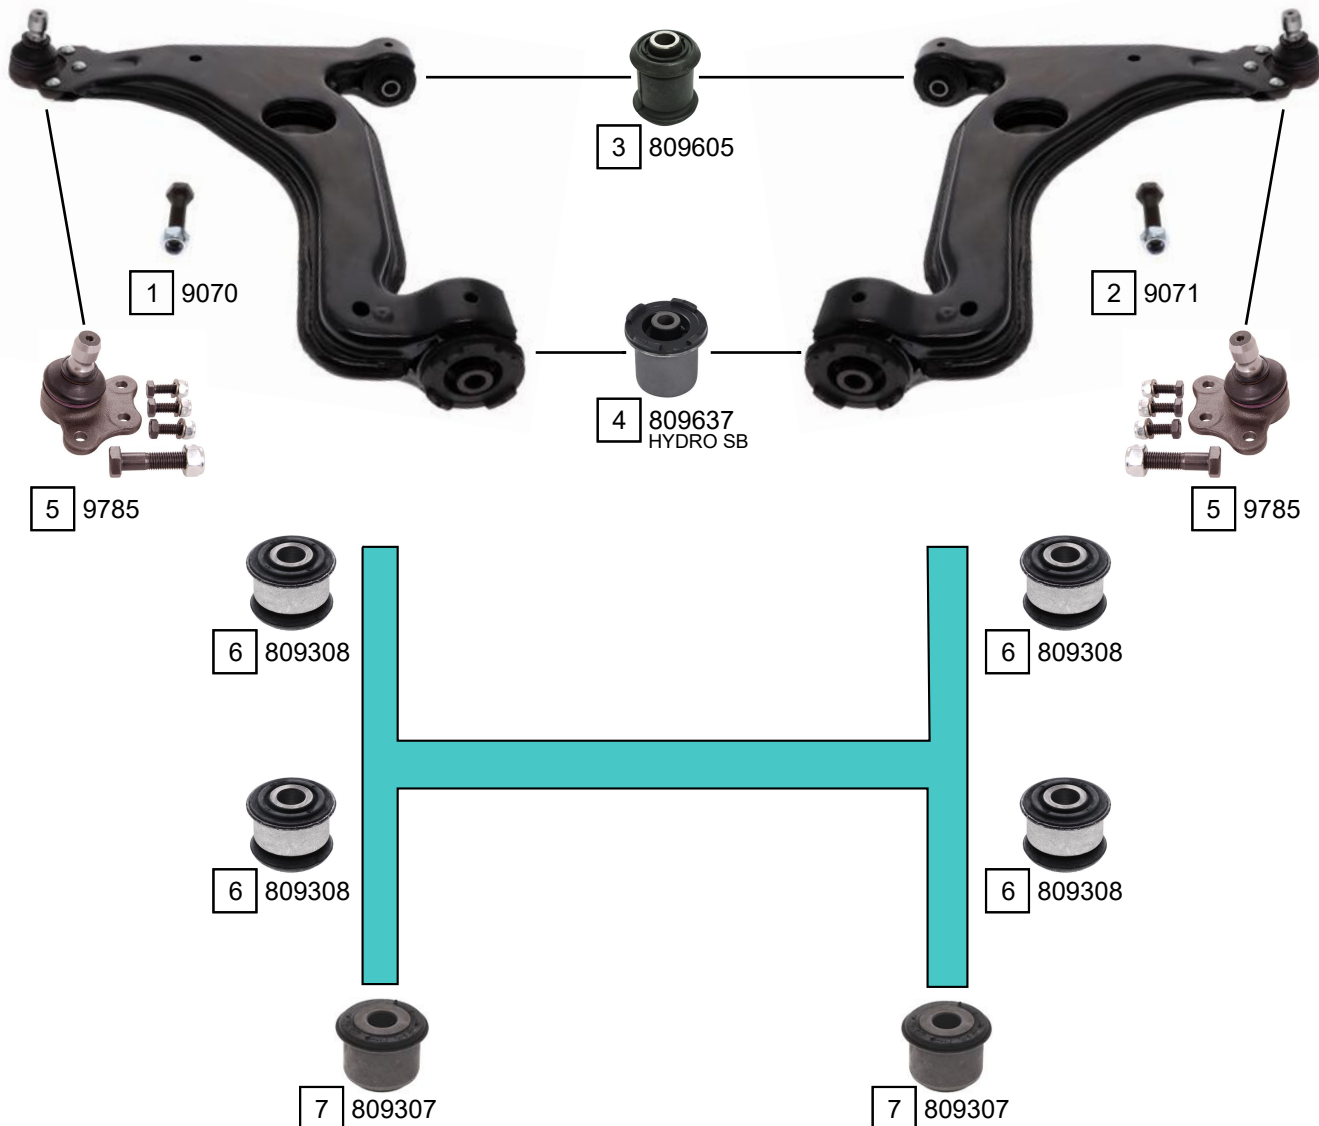

ASTRA H

03/2004 - 05/2014

Ref.	Sidem Ref.	Description	OE-number	Measures	Ref.	Sidem Ref.	Description	OE-number	Measures
1	9070	TCA left wbj	53 52 029	c:18	5	9785	ball joint	3 52 800	c:18
2	9071	TCA right wbj	53 52 030	c:18	6	809308	mounting axle body	3 02 275	di:14 do:38.3
3	809605	silentblock for TCA	3 52 357	di:12.2 do:36	7	809307	mounting axle body	3 02 067	di:14 do:38.3
4	809637	silentblock for TCA	3 52 324	di:12.2 do:46.1	8	809305	mounting axle body	4 02 952	di:13 do:70.3