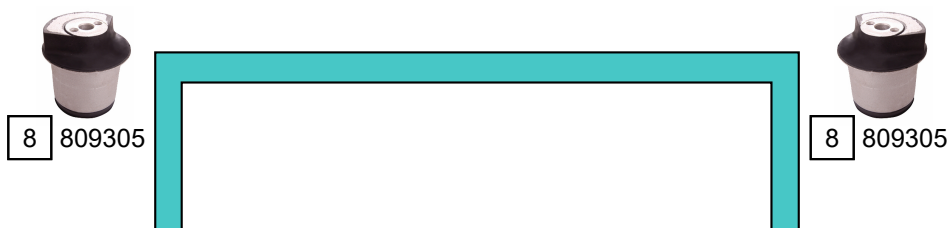

ASTRA H

03/2004 - 05/2014

Ref.	Sidem Ref.	Description	OE-number	Measures	Ref.	Sidem Ref.	Description	OE-number	Measures
1	9070	TCA left wbj	53 52 029	c:18	5	9785	ball joint	3 52 800	c:18
2	9071	TCA right wbj	53 52 030	c:18	6	809308	mounting axle body	3 02 275	di:14 do:38.3
3	809605	silentblock for TCA	3 52 357	di:12.2 do:36	7	809307	mounting axle body	3 02 067	di:14 do:38.3
4	809637	silentblock for TCA	3 52 324	di:12.2 do:46.1	8	809305	mounting axle body	4 02 952	di:13 do:70.3