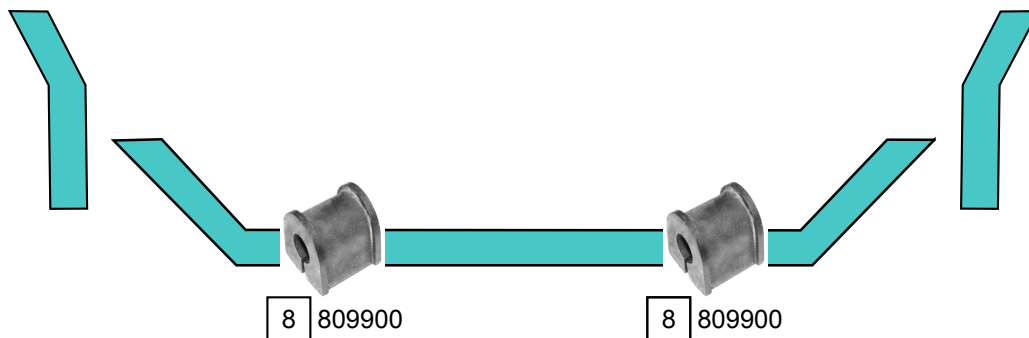

CALIBRA A (85_)

06/1990 - 07/1997

Ref.	Sidem Ref.	Description	OE-number	Measures	Ref.	Sidem Ref.	Description	OE-number	Measures
1	9870	TCA left wbj	3 52 193	c:13.4	5	809604	silentblock for TCA	3 52 352	di:16 do:60
2	9871	TCA right wbj	3 52 192	c:13.4	6	809706	sleeve	3 53 460	di:15.5 do:16.3
3	9884	ball joint lower	16 03 167	c:13.4	7	809604 KIT	silentblock for TCA + sleeves	3 52 356 S1	di:16 do:60
4	809603	silentblock for TCA	3 52 346	di:12.2 do:38.7	8	809900	stabilizer mounting	4 44 199	di:14.5