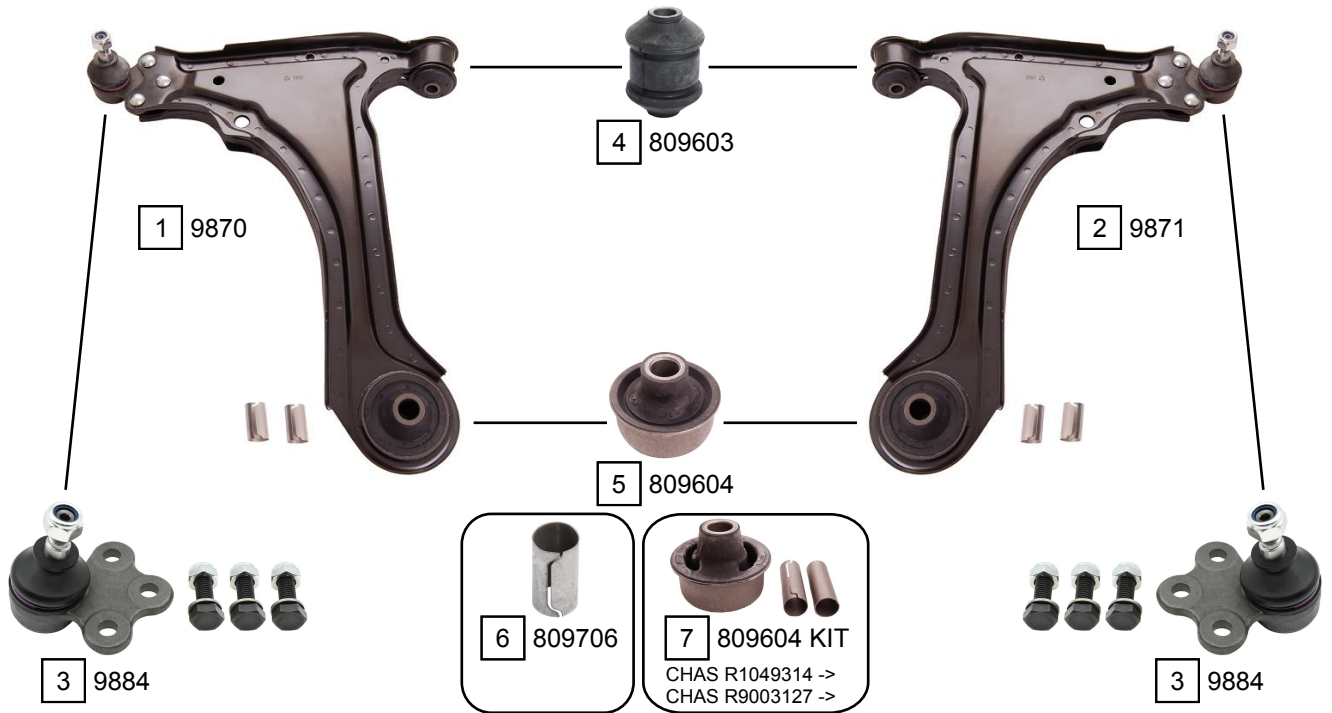

CALIBRA A (85_)

06/1990 - 07/1997

Ref.	Sidem Ref.	Description	OE-number	Measures	Ref.	Sidem Ref.	Description	OE-number	Measures
1	9870	TCA left wbj	3 52 193	c:13.4	5	809604	silentblock for TCA	3 52 352	di:16 do:60
2	9871	TCA right wbj	3 52 192	c:13.4	6	809706	sleeve	3 53 460	di:15.5 do:16.3
3	9884	ball joint lower	16 03 167	c:13.4	7	809604 KIT	silentblock for TCA + sleeves	3 52 356 S1	di:16 do:60
4	809603	silentblock for TCA	3 52 346	di:12.2 do:38.7	8	809900	stabilizer mounting	4 44 199	di:14.5