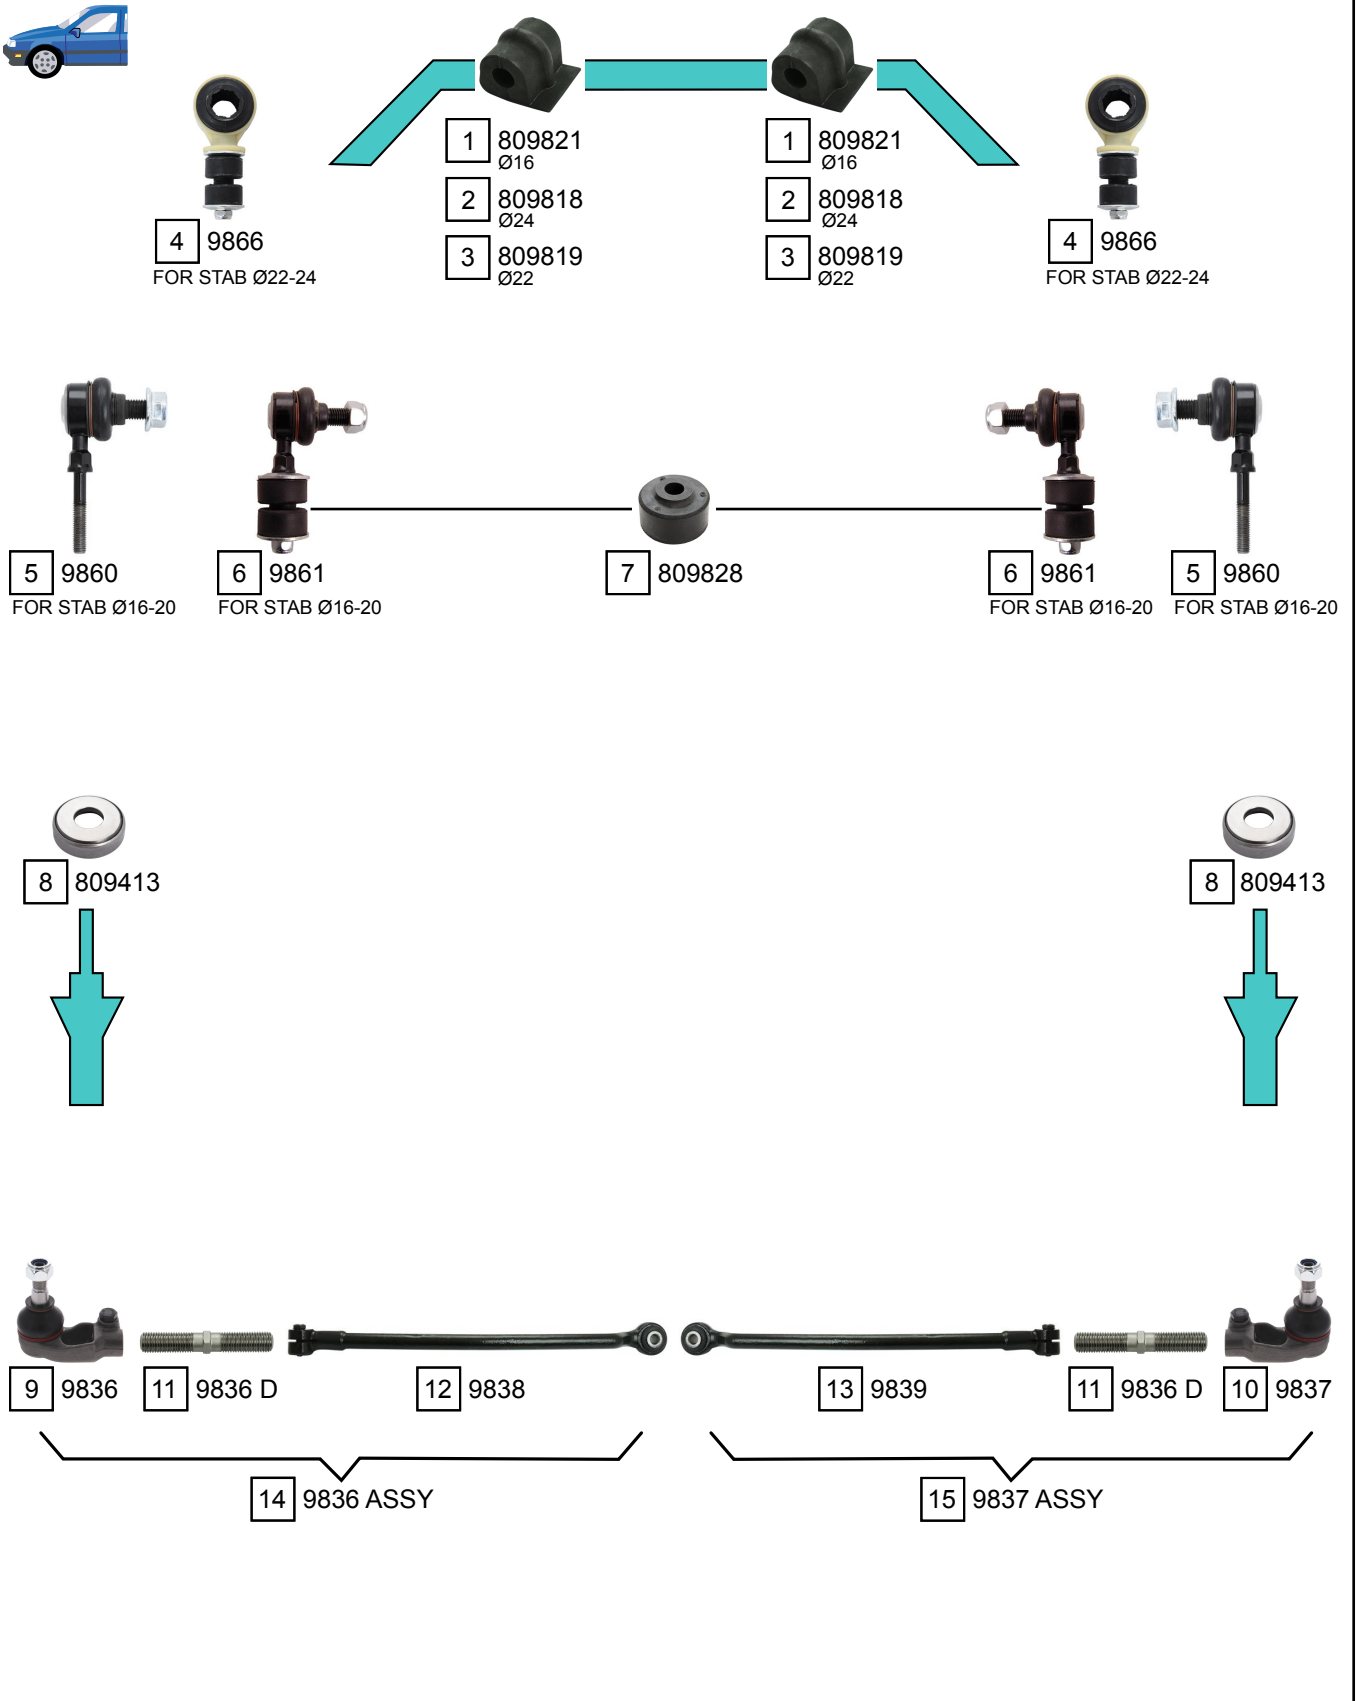

CALIBRA A (85_)

06/1990 - 07/1997

Ref.	Sidem Ref.	Description	OE-number	Measures	Ref.	Sidem Ref.	Description	OE-number	Measures
1	809821	stabilizer mounting	3 50 129	di:16	9	9836	tie rod end left	3 24 055	c:13 th:FM16X2R
2	809818	stabilizer mounting	3 50 125	di:22	10	9837	tie rod end right	3 24 056	c:13 th:FM16X2L
3	809819	stabilizer mounting	3 50 078	di:20	11	9836 D	adjusting bolt	3 22 577	L:105
4	9866	stabilizer link with kit	3 50 260	L:87	12	9838	axial joint	3 22 147	th:FM16X2L
5	9860	stabilizer link	3 50 263	L:83	13	9839	axial joint	3 22 146	th:FM16X2
6	9861	stabilizer link with kit	3 50 263	L:84	14	9836 ASSY	tie rod left	3 22 147 S1	c:13
7	809828	stabilizer mounting	3 50 153	di:8.5	15	9837 ASSY	tie rod right	3 22 146 S1	c:13
8	809413	bearing	3 44 516	di:16.2 do:41 L:11					