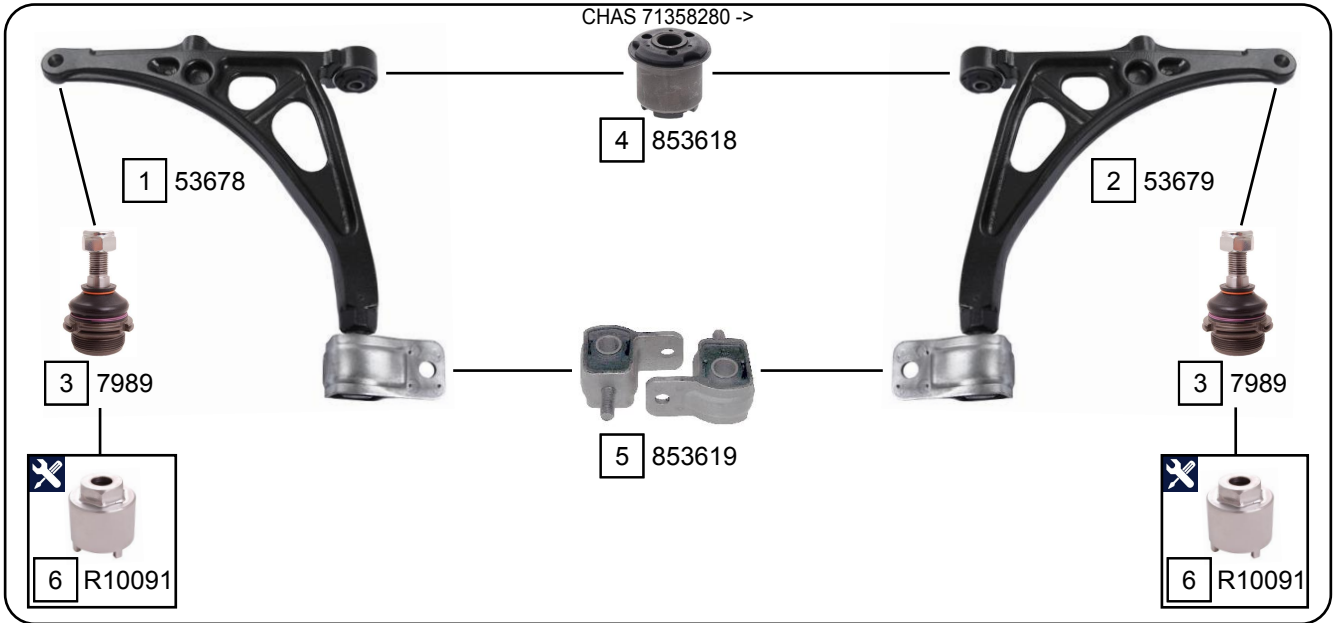

405

01/1987 - 10/1996

Ref.	Sidem Ref.	Description	OE-number	Measures	Ref.	Sidem Ref.	Description	OE-number	Measures
1	53678	TCA left wobj	3520 A7	c:15	6	R10091	mounting tool	SEE PAGE II	di:43.3
2	53679	TCA right wobj	3521 76	c:15	7	53371 KIT	repair kit rear axle	5131 48 S1	
3	7989	ball joint	3640 71	c:15.9	8	53000	repair kit rear axle	5131 48 S2	
4	853618	silentblock for TCA	3523 40	di:12.1 do:33	9	853311	mounting axle body	5151 24	di:11.2
5	853619	silentblock for TCA	3523 89	di:18	10	853312	mounting axle body	5131 47	di:12.1 do:46.5