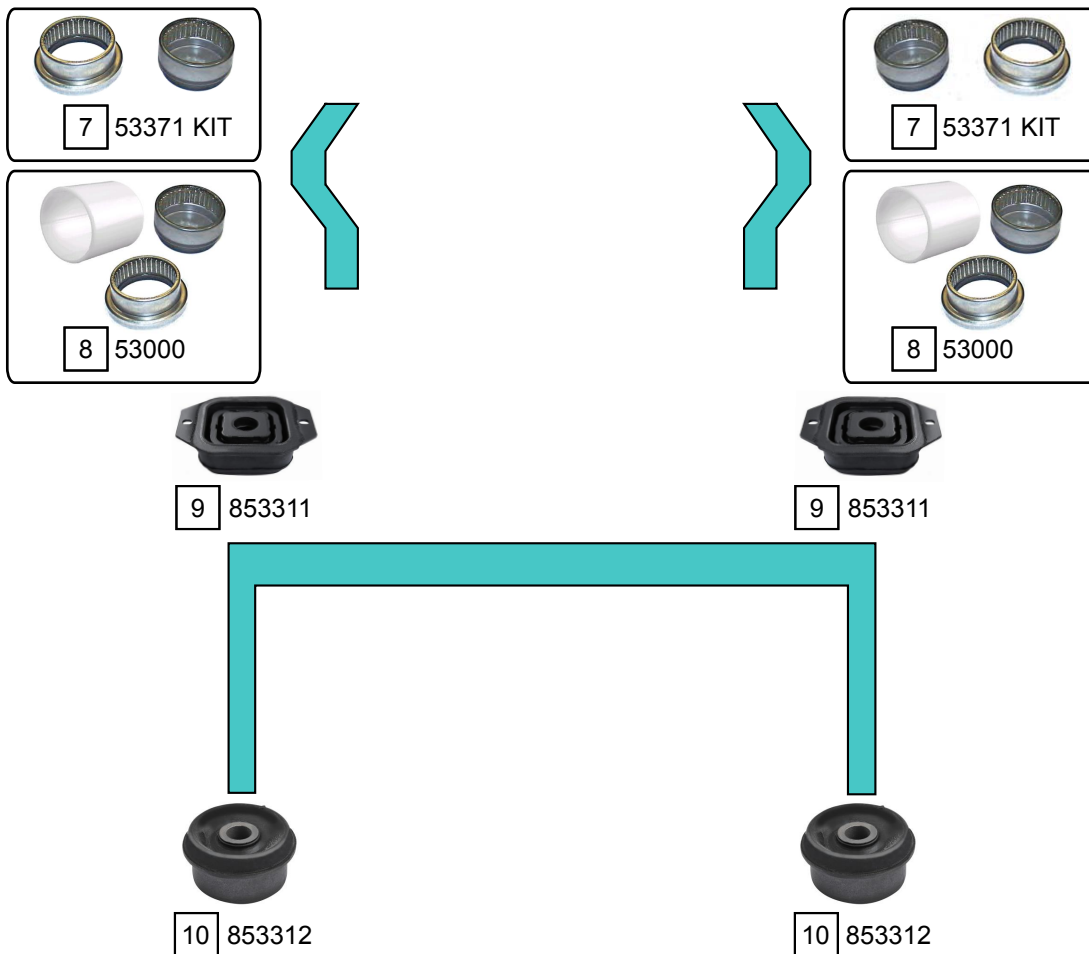

405

01/1987 - 10/1996

Ref.	Sidem Ref.	Description	OE-number	Measures	Ref.	Sidem Ref.	Description	OE-number	Measures
1	53678	TCA left wobj	3520 A7	c:15	6	R10091	mounting tool	SEE PAGE II	di:43.3
2	53679	TCA right wobj	3521 76	c:15	7	53371 KIT	repair kit rear axle	5131 48 S1	
3	7989	ball joint	3640 71	c:15.9	8	53000	repair kit rear axle	5131 48 S2	
4	853618	silentblock for TCA	3523 40	di:12.1 do:33	9	853311	mounting axle body	5151 24	di:11.2
5	853619	silentblock for TCA	3523 89	di:18	10	853312	mounting axle body	5131 47	di:12.1 do:46.5