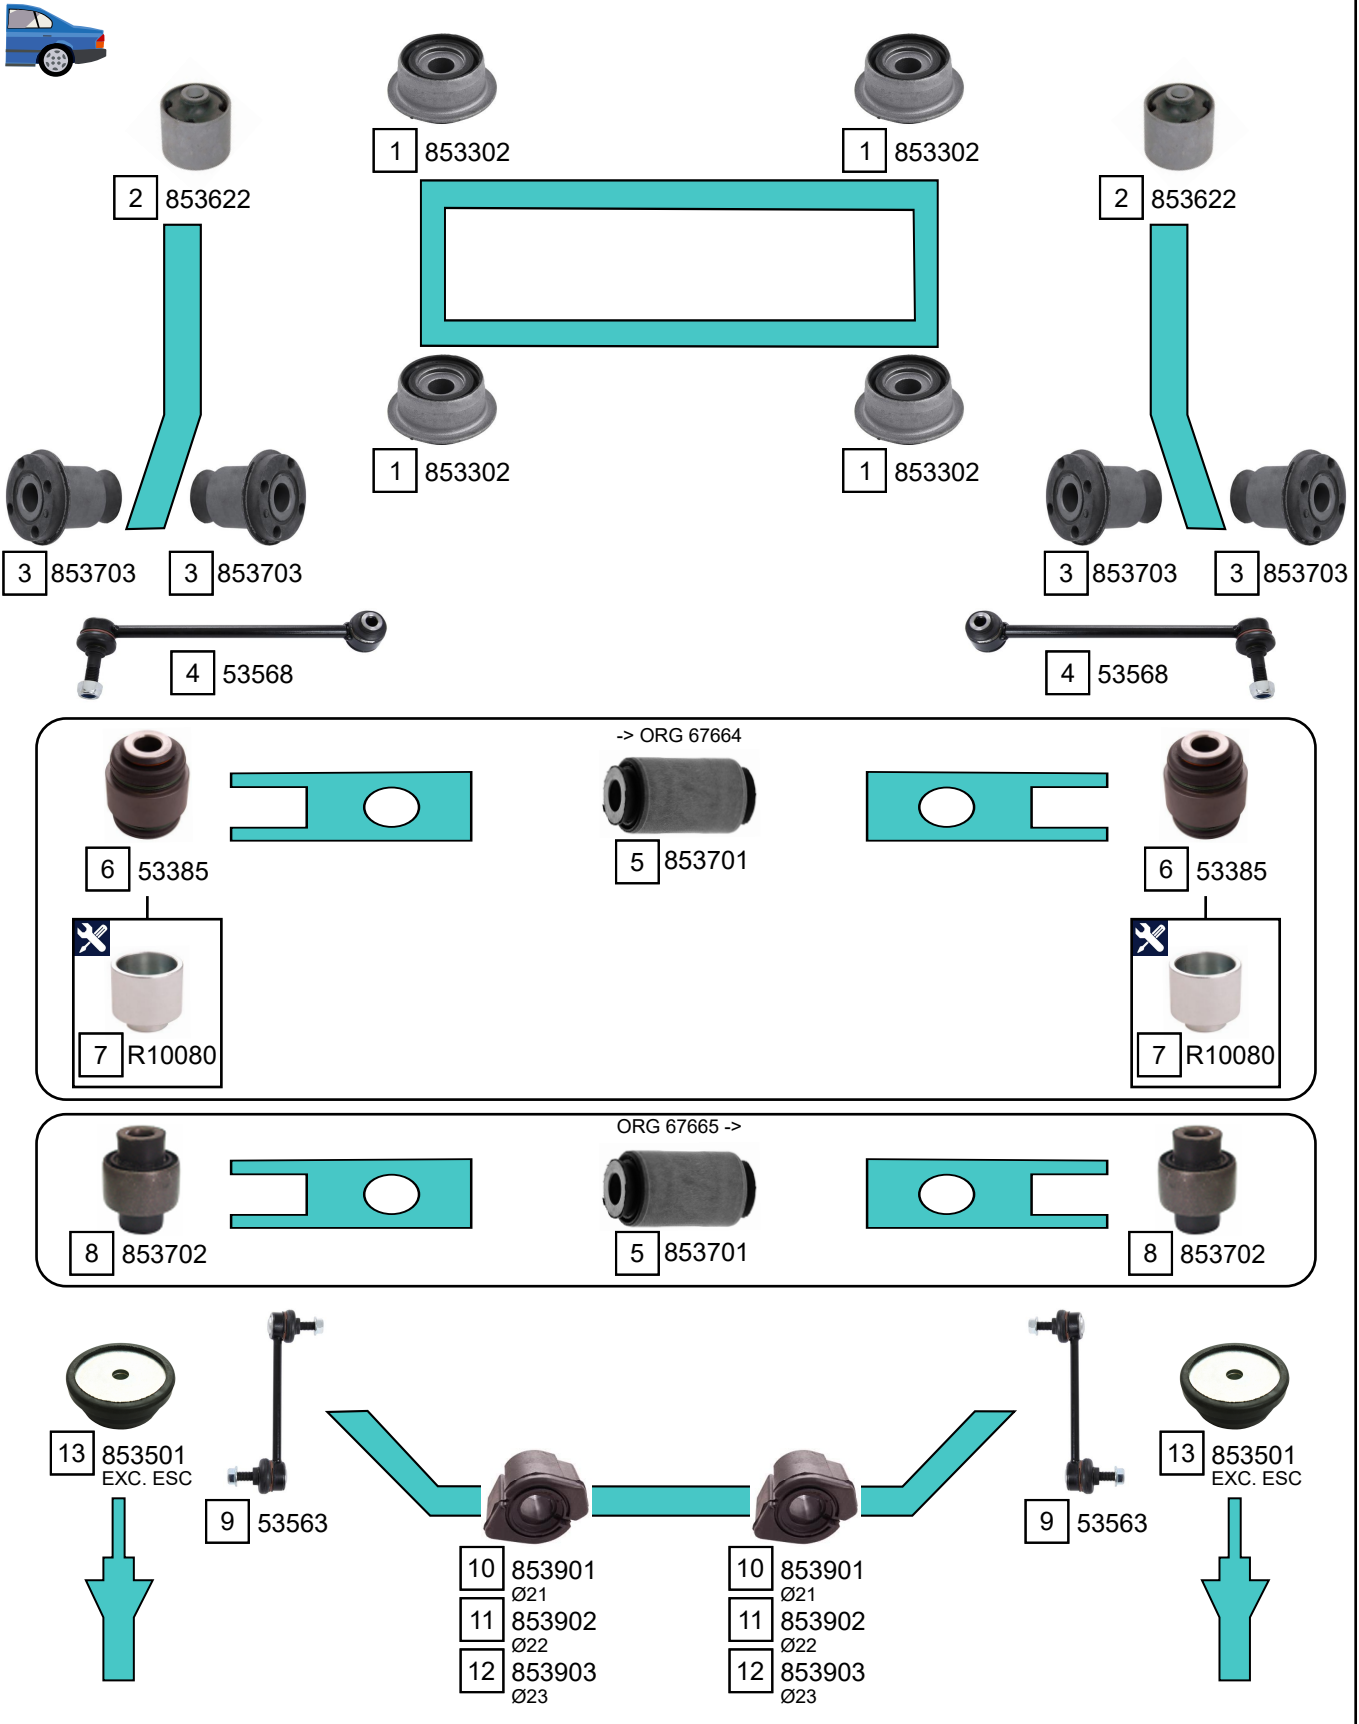

406

10/1995 - 10/2004

Ref.	Sidem Ref.	Description	OE-number	Measures	Ref.	Sidem Ref.	Description	OE-number	Measures
1	853302	mounting axle body	5152 59	di:12.1 do:40.1	8	853702	silentblock for TCA	3640 41	di:14.1 do:45.1
2	853622	silentblock for TCA	5131 99	di:14 do:56	9	53563	stabiliser link rear axle	5178 38	L:165
3	853703	silentblock for TCA	5131 78	di:12 do:27	10	853901	stabiliser mounting	5172 42	di:20
4	53568	stabiliser link rear axle	5178 39	L:245	11	853902	stabiliser mounting	5172 43	di:21
5	853701	silentblock for TCA	5131 80	di:12 do:32	12	853903	stabiliser mounting	5172 44	di:22
6	53385	ball joint rear	3640 35	di:14.2 do:45	13	853501	strut mount	5161 20	di:10.6 do:70 L:27.5
7	R10080	mounting tool ring ø48 ø40	TOOL	di:40 do:48					