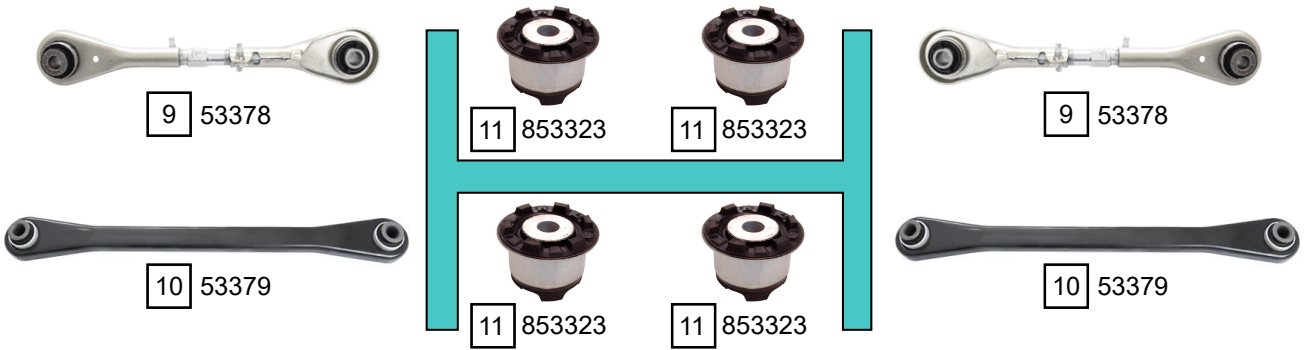

407

05/2004 -12/2010

Ref.	Sidem Ref.	Description	OE-number	Measures	Ref.	Sidem Ref.	Description	OE-number	Measures
1	53978	TCA left wobj	98 011 458 80	L:390	7	853704	silentblock for TCA	5131 E0	di:12.1 do:34.2
2	53979	TCA right wobj	98 011 457 80	L:390	8	853705	silentblock for TCA	Part of	di:12.1 do:35.1
3	853706	silentblock for TCA	98 010 499 80	di:14.4 do:55.8	9	53378	track rod	5178 47	L:275
4	853707	silentblock for TCA	5131 C3	di:14.4 do:42.4	10	53379	track rod	5175 CF	L:440
5	53878	TCA left wobj	5175 CG	L:287	11	853323	mounting axle body	5152 66	di:15.1 do:54.2
6	53879	TCA right wobj	5175 CH	L:287	12	53061	stabiliser link rear axle	5178 52	L:141