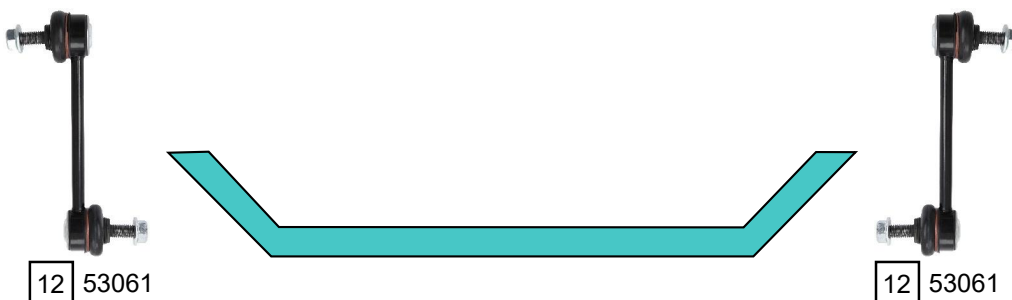

407

05/2004 -12/2010

Ref.	Sidem Ref.	Description	OE-number	Measures	Ref.	Sidem Ref.	Description	OE-number	Measures
1	53978	TCA left wobj	98 011 458 80	L:390	7	853704	silentblock for TCA	5131 E0	di:12.1 do:34.2
2	53979	TCA right wobj	98 011 457 80	L:390	8	853705	silentblock for TCA	Part of	di:12.1 do:35.1
3	853706	silentblock for TCA	98 010 499 80	di:14.4 do:55.8	9	53378	track rod	5178 47	L:275
4	853707	silentblock for TCA	5131 C3	di:14.4 do:42.4	10	53379	track rod	5175 CF	L:440
5	53878	TCA left wobj	5175 CG	L:287	11	853323	mounting axle body	5152 66	di:15.1 do:54.2
6	53879	TCA right wobj	5175 CH	L:287	12	53061	stabiliser link rear axle	5178 52	L:141