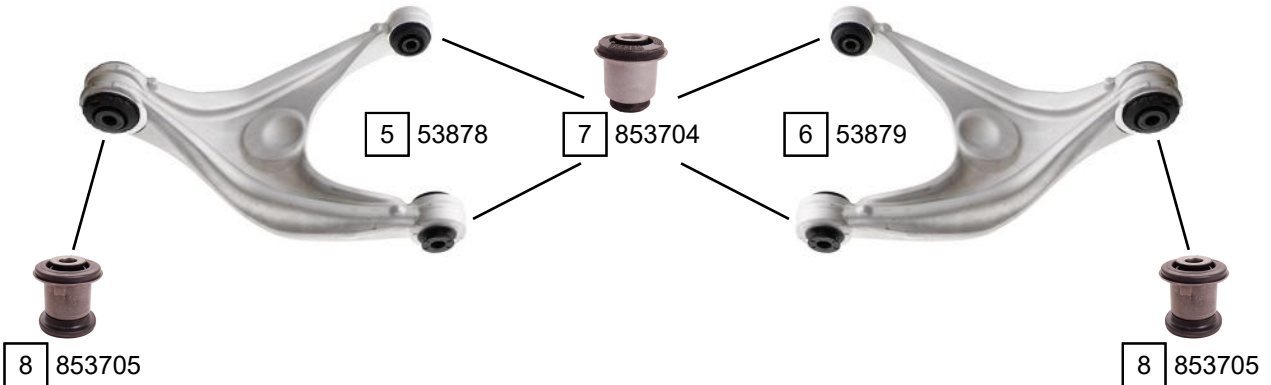

407

05/2004 -12/2010

Ref.	Sidem Ref.	Description	OE-number	Measures	Ref.	Sidem Ref.	Description	OE-number	Measures
1	53978	TCA left wobj	98 011 458 80	L:390	7	853704	silentblock for TCA	5131 E0	di:12.1 do:34.2
2	53979	TCA right wobj	98 011 457 80	L:390	8	853705	silentblock for TCA	Part of	di:12.1 do:35.1
3	853706	silentblock for TCA	98 010 499 80	di:14.4 do:55.8	9	53378	track rod	5178 47	L:275
4	853707	silentblock for TCA	5131 C3	di:14.4 do:42.4	10	53379	track rod	5175 CF	L:440
5	53878	TCA left wobj	5175 CG	L:287	11	853323	mounting axle body	5152 66	di:15.1 do:54.2
6	53879	TCA right wobj	5175 CH	L:287	12	53061	stabiliser link rear axle	5178 52	L:141