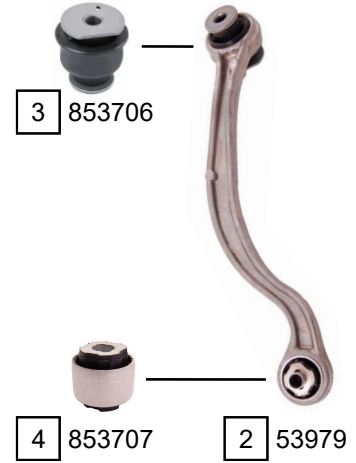

407

05/2004 -12/2010

Ref.	Sidem Ref.	Description	OE-number	Measures	Ref.	Sidem Ref.	Description	OE-number	Measures
1	53978	TCA left wobj	98 011 458 80	L:390	7	853704	silentblock for TCA	5131 E0	di:12.1 do:34.2
2	53979	TCA right wobj	98 011 457 80	L:390	8	853705	silentblock for TCA	Part of	di:12.1 do:35.1
3	853706	silentblock for TCA	98 010 499 80	di:14.4 do:55.8	9	53378	track rod	5178 47	L:275
4	853707	silentblock for TCA	5131 C3	di:14.4 do:42.4	10	53379	track rod	5175 CF	L:440
5	53878	TCA left wobj	5175 CG	L:287	11	853323	mounting axle body	5152 66	di:15.1 do:54.2
6	53879	TCA right wobj	5175 CH	L:287	12	53061	stabiliser link rear axle	5178 52	L:141