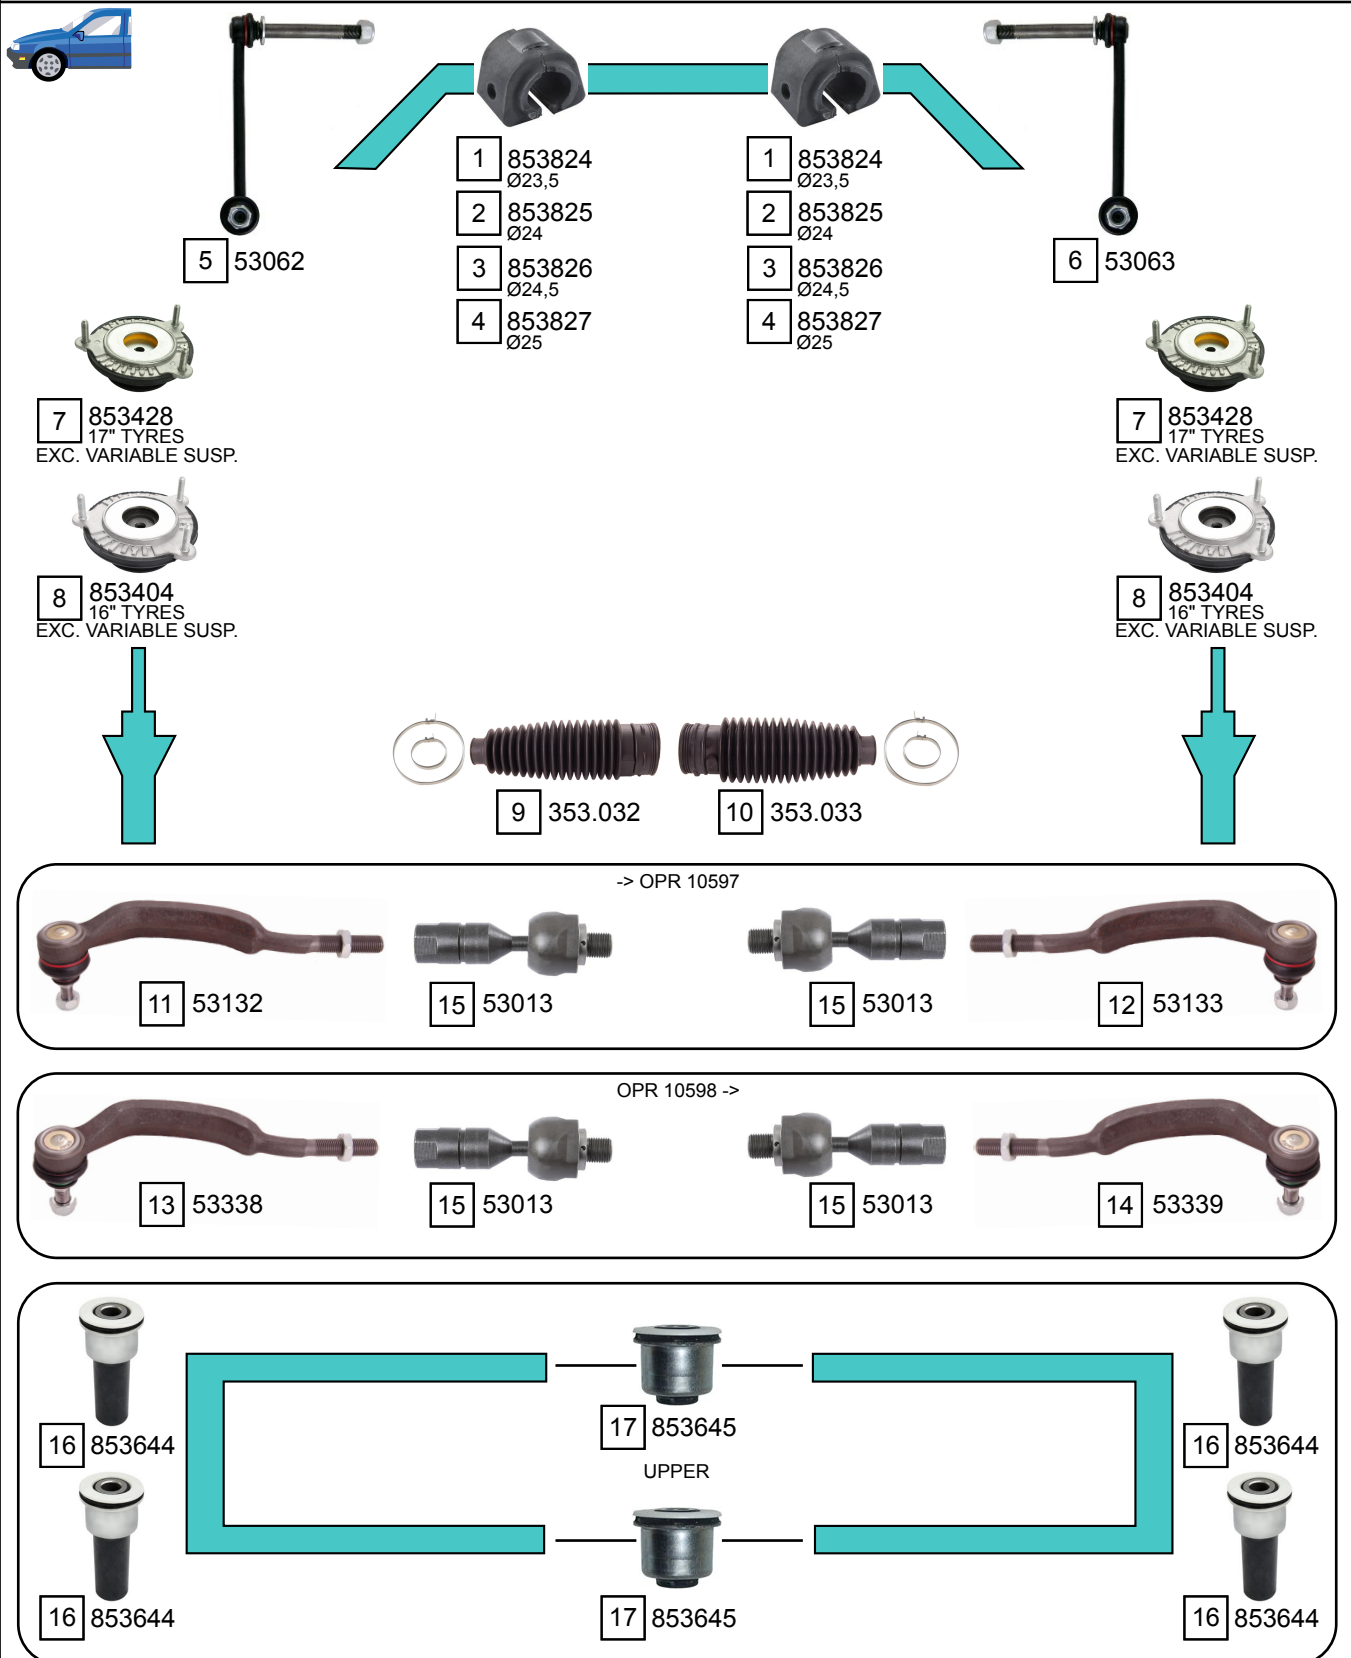

407

05/2004 - 12/2010

| Ref. | Sidem Ref. | Description | OE-number | Measures | Ref. | Sidem Ref. | Description | OE-number | Measures |
|------|------------|-----------------------|-----------|-------------------------|------|------------|----------------------|-----------|---------------------|
| 1 | 853824 | stabilizer mounting | 5094 98 | di:24 | 10 | 353.033 | steering rack gaiter | 4066 72 | D:48 d:24 L:203 |
| 2 | 853825 | stabilizer mounting | 5094 99 | di:21 | 11 | 53132 | tie rod end left | 3817 58 | c:12.1 th:MM14x1.5R |
| 3 | 853826 | stabilizer mounting | 5094 A0 | di:21.5 | 12 | 53133 | tie rod end right | 3817 57 | c:12.1 th:MM14x1.5R |
| 4 | 853827 | stabilizer mounting | 5094 A1 | di:22 | 13 | 53338 | tie rod end left | 3817 65 | c:14.7 th:MM14x1.5R |
| 5 | 53062 | stabilizer link left | 5087 52 | L:200 | 14 | 53339 | tie rod end right | 3817 66 | c:14.7 th:MM14x1.5R |
| 6 | 53063 | stabilizer link right | 5087 53 | L:200 | 15 | 53013 | axial joint | 3812 E7 | th:MM16x1.5R L:106 |
| 7 | 853428 | strut mount | 5038 A6 | di:10.4 do:118.2 L:43.5 | 16 | 853644 | silentblock for TCA | 3523 AZ | di:12.2 do:33 |
| 8 | 853404 | strut mount | 5038 E5 | di:10.3 do:118 L:67 | 17 | 853645 | silentblock for TCA | 3523 CA | di:10.3 do:32.1 |
| 9 | 353.032 | steering rack gaiter | 4066 71 | D:53 d:24 L:201 | | | | | |