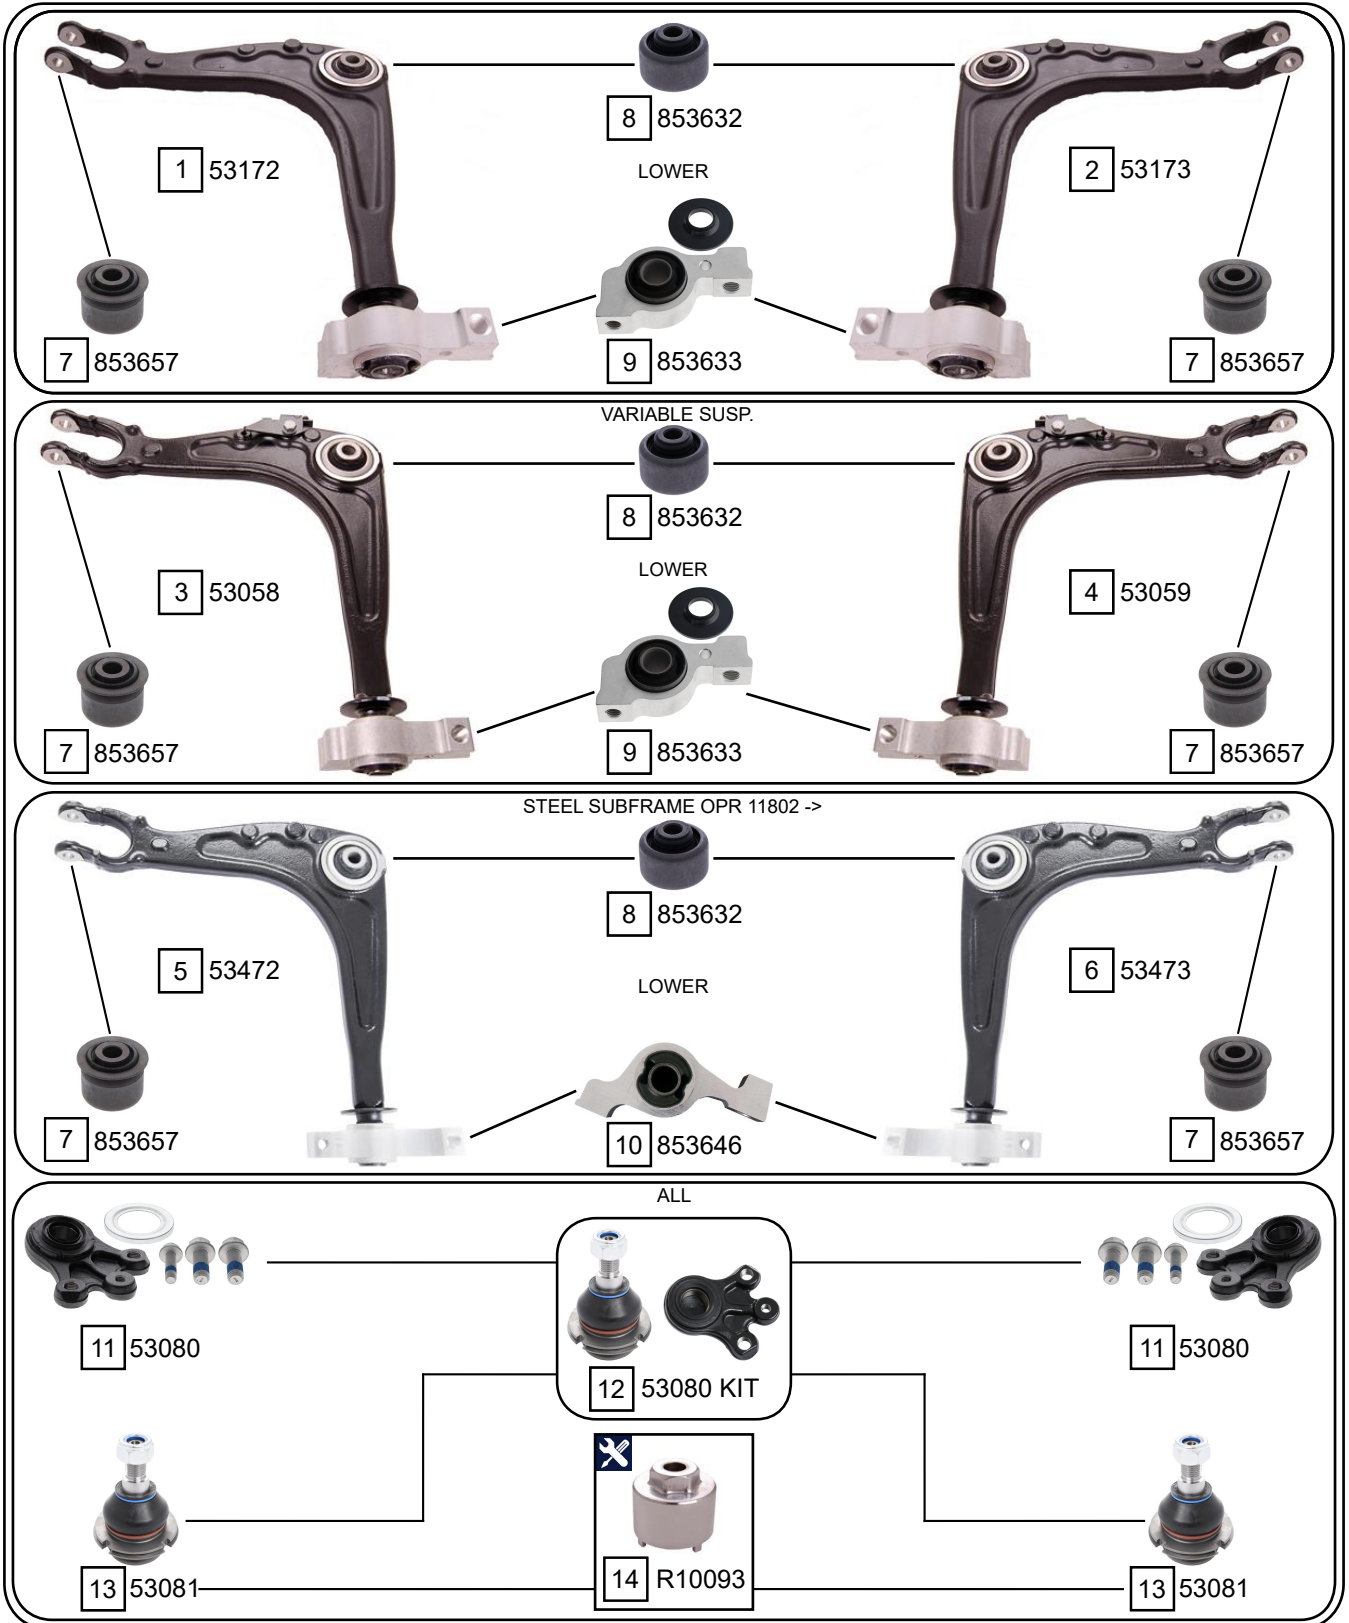

407

05/2004 - 12/2010

Ref.	Sidem Ref.	Description	OE-number	Measures	Ref.	Sidem Ref.	Description	OE-number	Measures
1	53172	TCA left wobj	3520 N6	L:312	8	853632	silentblock for TCA	3523 AQ	di:14.2 do:56.2
2	53173	TCA right wobj	3521 J6	L:312	9	853633	silentblock for TCA	Part of	di:20 do:20
3	53058	TCA left wobj	3520 S8	L:312	10	853646	silentblock for TCA	Part of	di:19.9 do:19.9
4	53059	TCA right wobj	3521 P9	L:312	11	53080	ball joint lower	3640 72	
5	53472	TCA left wobj	3520 X7	L:312	12	53080 KIT	ball joint kit	3640 72 S1	
6	53473	TCA right wobj	3521 T8	L:312	13	53081	ball joint upper	3640 74	c:18
7	853657	silentblock for TCA	Part of	di:12 do:40.1	14	R10093	mounting tool	SEE PAGE II	di:53.3