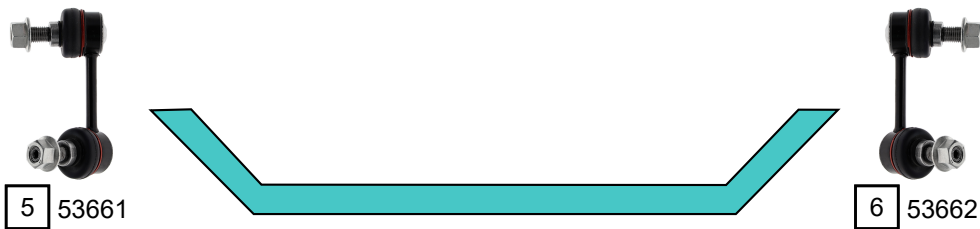

605

06/1989 - 09/1999

Ref.	Sidem Ref.	Description	OE-number	Measures	Ref.	Sidem Ref.	Description	OE-number	Measures
1	853710	silentblock for TCA	3332 07	di:12 do:32.1	4	853712	silentblock for TCA	5131 55	di:14.1 do:34.1
2	853708	silentblock for TCA	5131 76	di:12.1 do:40.2	5	53661	stabiliser link left	5178 43	L:85
3	853709	silentblock for TCA	5131 54	di:12 do:36	6	53662	stabiliser link right	5178 44	L:85