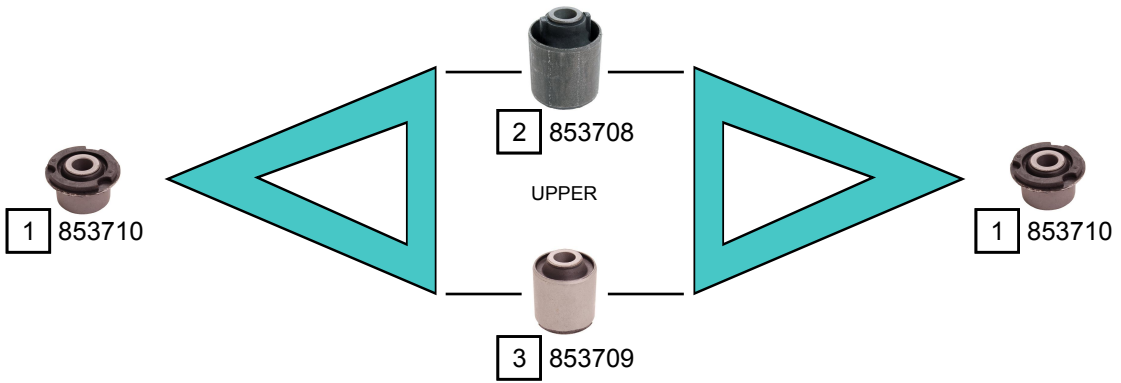

605

06/1989 - 09/1999

Ref.	Sidem Ref.	Description	OE-number	Measures	Ref.	Sidem Ref.	Description	OE-number	Measures
1	853710	silentblock for TCA	3332 07	di:12 do:32.1	4	853712	silentblock for TCA	5131 55	di:14.1 do:34.1
2	853708	silentblock for TCA	5131 76	di:12.1 do:40.2	5	53661	stabilizer link left	5178 43	L:85
3	853709	silentblock for TCA	5131 54	di:12 do:36	6	53662	stabilizer link right	5178 44	L:85