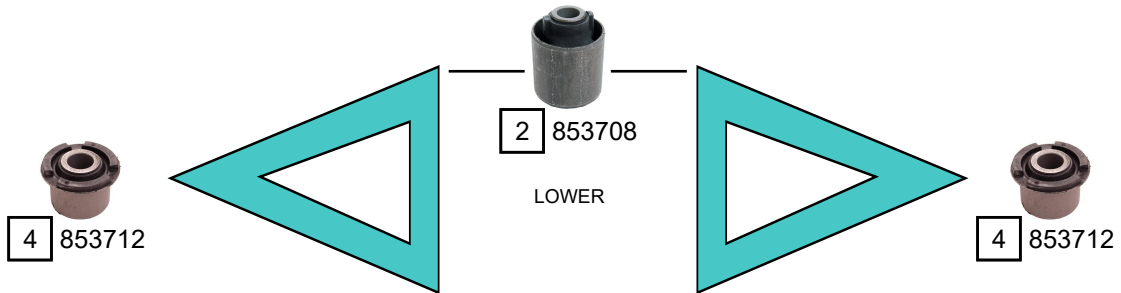

605

06/1989 - 09/1999

Ref.	Sidem Ref.	Description	OE-number	Measures	Ref.	Sidem Ref.	Description	OE-number	Measures
1	853710	silentblock for TCA	3332 07	di:12 do:32.1	4	853712	silentblock for TCA	5131 55	di:14.1 do:34.1
2	853708	silentblock for TCA	5131 76	di:12.1 do:40.2	5	53661	stabiliser link left	5178 43	L:85
3	853709	silentblock for TCA	5131 54	di:12 do:36	6	53662	stabiliser link right	5178 44	L:85