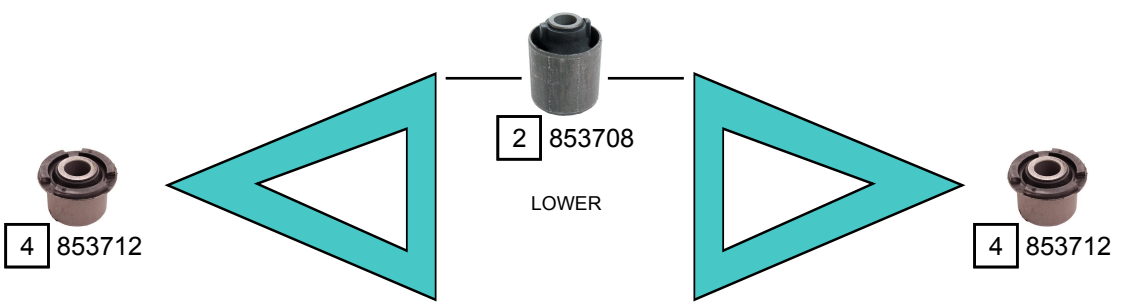

605

06/1989 - 09/1999

Ref.	Sidem Ref.	Description	OE-number	Measures	Ref.	Sidem Ref.	Description	OE-number	Measures
1	853710	silentblock for TCA	3332 07	di:12 do:32.1	4	853712	silentblock for TCA	5131 55	di:14.1 do:34.1
2	853708	silentblock for TCA	5131 76	di:12.1 do:40.2	5	53661	stabilizer link left	5178 43	L:85
3	853709	silentblock for TCA	5131 54	di:12 do:36	6	53662	stabilizer link right	5178 44	L:85