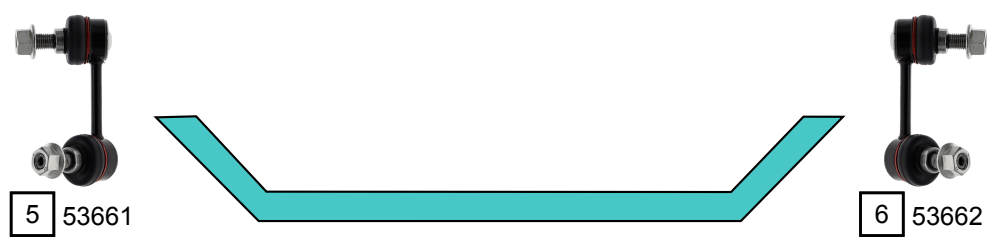

605

06/1989 - 09/1999

Ref.	Sidem Ref.	Description	OE-number	Measures	Ref.	Sidem Ref.	Description	OE-number	Measures
1	853710	silentblock for TCA	3332 07	di:12 do:32.1	4	853712	silentblock for TCA	5131 55	di:14.1 do:34.1
2	853708	silentblock for TCA	5131 76	di:12.1 do:40.2	5	53661	stabilizer link left	5178 43	L:85
3	853709	silentblock for TCA	5131 54	di:12 do:36	6	53662	stabilizer link right	5178 44	L:85