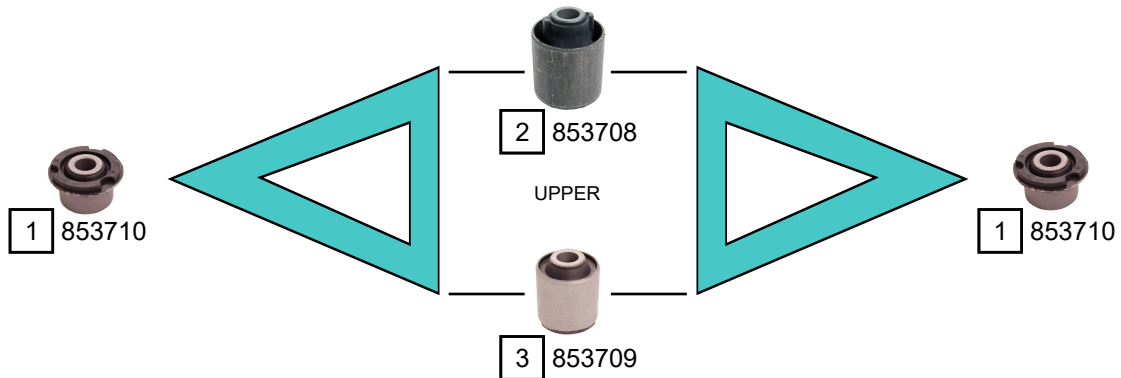

605

06/1989 - 09/1999

Ref.	Sidem Ref.	Description	OE-number	Measures	Ref.	Sidem Ref.	Description	OE-number	Measures
1	853710	silentblock for TCA	3332 07	di:12 do:32.1	4	853712	silentblock for TCA	5131 55	di:14.1 do:34.1
2	853708	silentblock for TCA	5131 76	di:12.1 do:40.2	5	53661	stabiliser link left	5178 43	L:85
3	853709	silentblock for TCA	5131 54	di:12 do:36	6	53662	stabiliser link right	5178 44	L:85