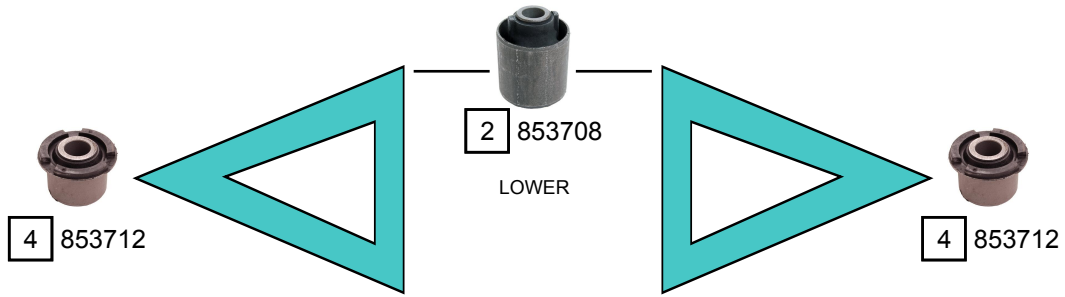

607

02/2000 - 07/2011

Ref.	Sidem Ref.	Description	OE-number	Measures	Ref.	Sidem Ref.	Description	OE-number	Measures
1	853710	silentblock for TCA	3332 07	di:12 do:32.1	4	853712	silentblock for TCA	5131 55	di:14.1 do:34.1
2	853708	silentblock for TCA	5131 76	di:12.1 do:40.2	5	53661	stabilizer link left	5178 43	L:85
3	853709	silentblock for TCA	5131 54	di:12 do:36	6	53662	stabilizer link right	5178 44	L:85