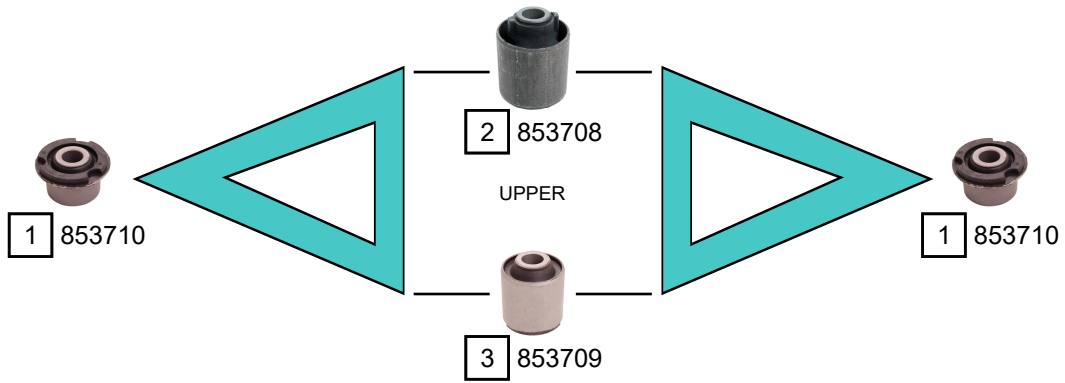

607

02/2000 - 07/2011

Ref.	Sidem Ref.	Description	OE-number	Measures	Ref.	Sidem Ref.	Description	OE-number	Measures
1	853710	silentblock for TCA	3332 07	di:12 do:32.1	4	853712	silentblock for TCA	5131 55	di:14.1 do:34.1
2	853708	silentblock for TCA	5131 76	di:12.1 do:40.2	5	53661	stabiliser link left	5178 43	L:85
3	853709	silentblock for TCA	5131 54	di:12 do:36	6	53662	stabiliser link right	5178 44	L:85