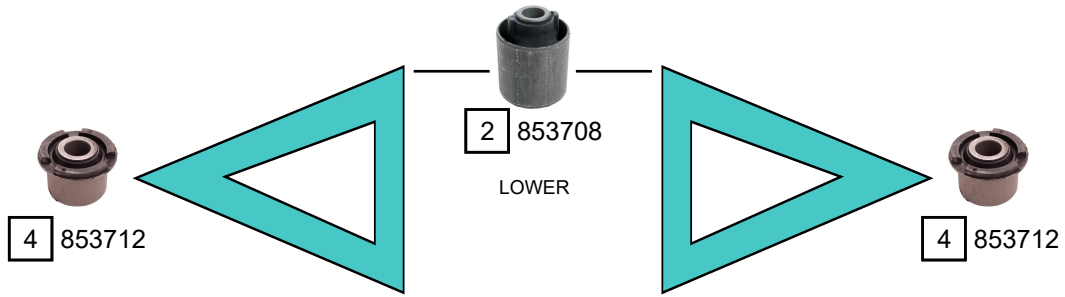

607

02/2000 - 07/2011

Ref.	Sidem Ref.	Description	OE-number	Measures	Ref.	Sidem Ref.	Description	OE-number	Measures
1	853710	silentblock for TCA	3332 07	di:12 do:32.1	4	853712	silentblock for TCA	5131 55	di:14.1 do:34.1
2	853708	silentblock for TCA	5131 76	di:12.1 do:40.2	5	53661	stabiliser link left	5178 43	L:85
3	853709	silentblock for TCA	5131 54	di:12 do:36	6	53662	stabiliser link right	5178 44	L:85