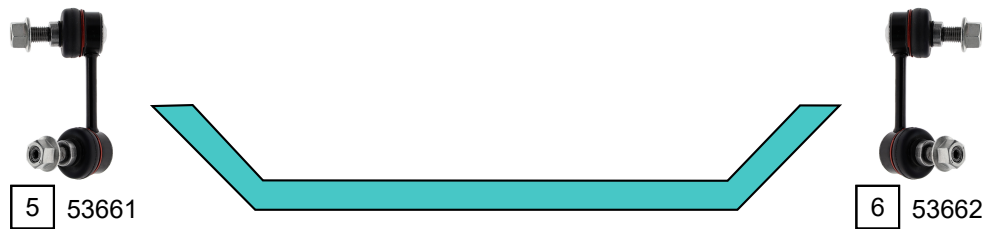

607

02/2000 - 07/2011

Ref.	Sidem Ref.	Description	OE-number	Measures	Ref.	Sidem Ref.	Description	OE-number	Measures
1	853710	silentblock for TCA	3332 07	di:12 do:32.1	4	853712	silentblock for TCA	5131 55	di:14.1 do:34.1
2	853708	silentblock for TCA	5131 76	di:12.1 do:40.2	5	53661	stabiliser link left	5178 43	L:85
3	853709	silentblock for TCA	5131 54	di:12 do:36	6	53662	stabiliser link right	5178 44	L:85