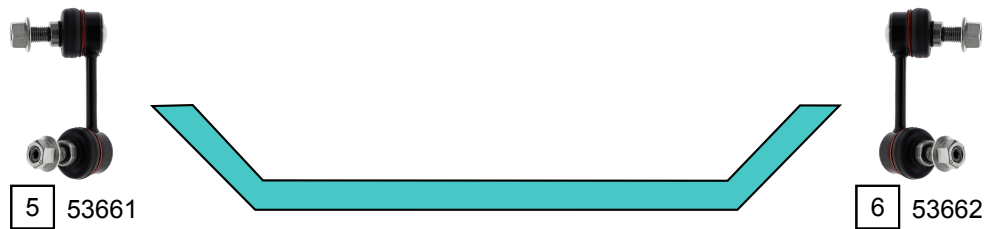

607

02/2000 - 07/2011

Ref.	Sidem Ref.	Description	OE-number	Measures	Ref.	Sidem Ref.	Description	OE-number	Measures
1	853710	silentblock for TCA	3332 07	di:12 do:32.1	4	853712	silentblock for TCA	5131 55	di:14.1 do:34.1
2	853708	silentblock for TCA	5131 76	di:12.1 do:40.2	5	53661	stabilizer link left	5178 43	L:85
3	853709	silentblock for TCA	5131 54	di:12 do:36	6	53662	stabilizer link right	5178 44	L:85