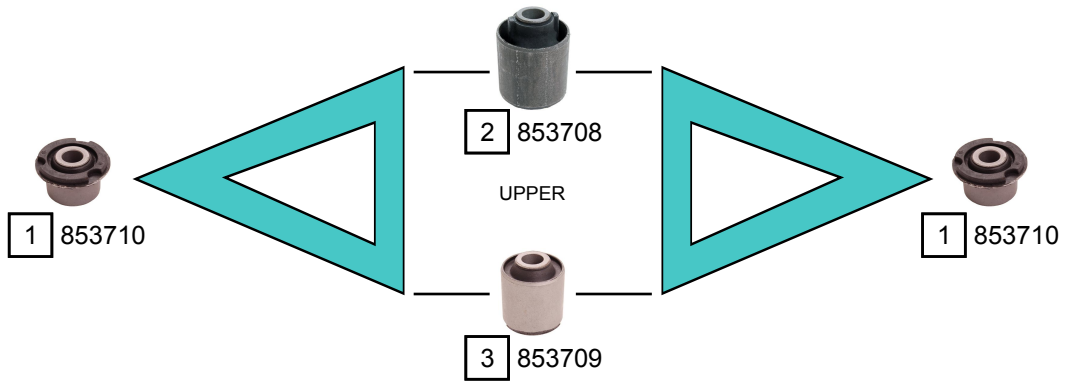

607

02/2000 - 07/2011

Ref.	Sidem Ref.	Description	OE-number	Measures	Ref.	Sidem Ref.	Description	OE-number	Measures
1	853710	silentblock for TCA	3332 07	di:12 do:32.1	4	853712	silentblock for TCA	5131 55	di:14.1 do:34.1
2	853708	silentblock for TCA	5131 76	di:12.1 do:40.2	5	53661	stabilizer link left	5178 43	L:85
3	853709	silentblock for TCA	5131 54	di:12 do:36	6	53662	stabilizer link right	5178 44	L:85