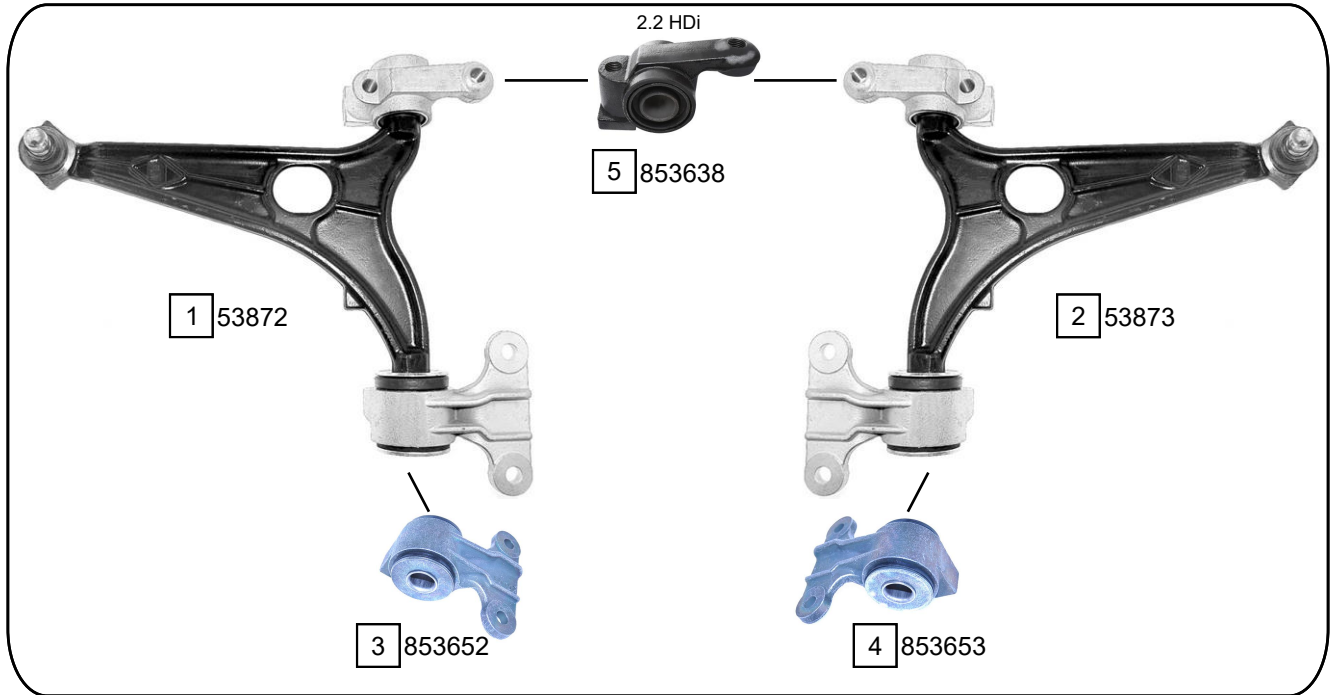

807

06/2002 - 06/2014

Ref.	Sidem Ref.	Description	OE-number	Measures	Ref.	Sidem Ref.	Description	OE-number	Measures
1	53872	TCA left wbj	3520 V8	c:19	4	853653	silentblock for TCA right	Part of	di:22.9 do:22.9
2	53873	TCA right wbj	3521 S0	c:19	5	853638	silentblock for TCA	Part of	di:22.9
3	853652	silentblock for TCA left	Part of	di:22.9 do:22.9					