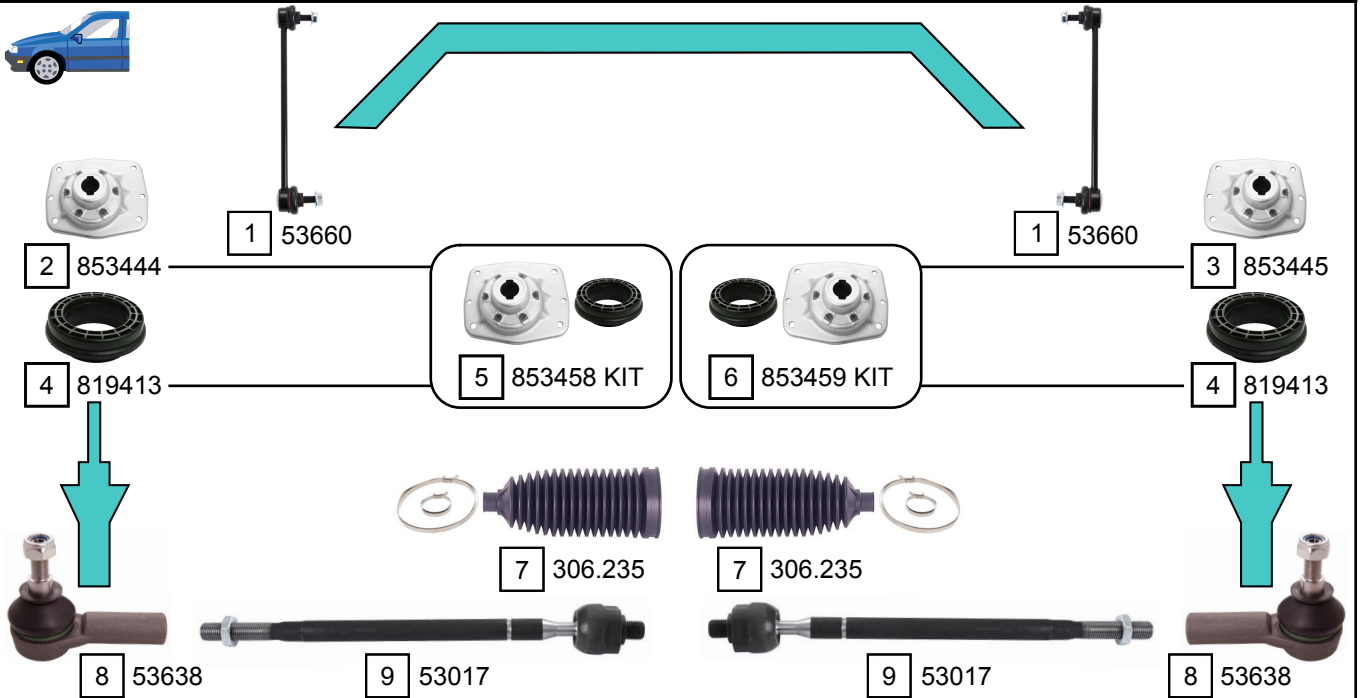

807

06/2002 - 06/2014

Ref.	Sidem Ref.	Description	OE-number	Measures	Ref.	Sidem Ref.	Description	OE-number	Measures
1	53660	stabilizer link	5087 51	L:262	10	53078	TCA left wbj	3520 P6	c:17
2	853444	strut mount	5038 68	di:14.1	11	53079	TCA right wbj	3521 K6	c:17
3	853445	strut mount	5038 70	di:14.1	12	53478	TCA left wbj	3520 X0	c:17
4	819413	bearing	5035 55	di:78 do:128 L:45.5	13	53479	TCA right wbj	3521 T2	c:17
5	853458 KIT	strut mount kit	5038 68 S1	di:14	14	819650	silentblock for TCA	Part of	di:23
6	853459 KIT	strut mount kit	5038 70 S1	di:14	15	819648	silentblock for TCA	Part of	di:22.9 do:22.9
7	306.235	steering rack gaiter	4066 70	D:64 d:14 L:175	16	819649	silentblock for TCA	Part of	di:22.9 do:22.9
8	53638	tie rod end	4059 12	c:13.6 th:FM14x1.5R	17	819663	silentblock for TCA	Part of	di:22.9
9	53017	axial joint	3812 E2	th:MM14x1.5R L:315					