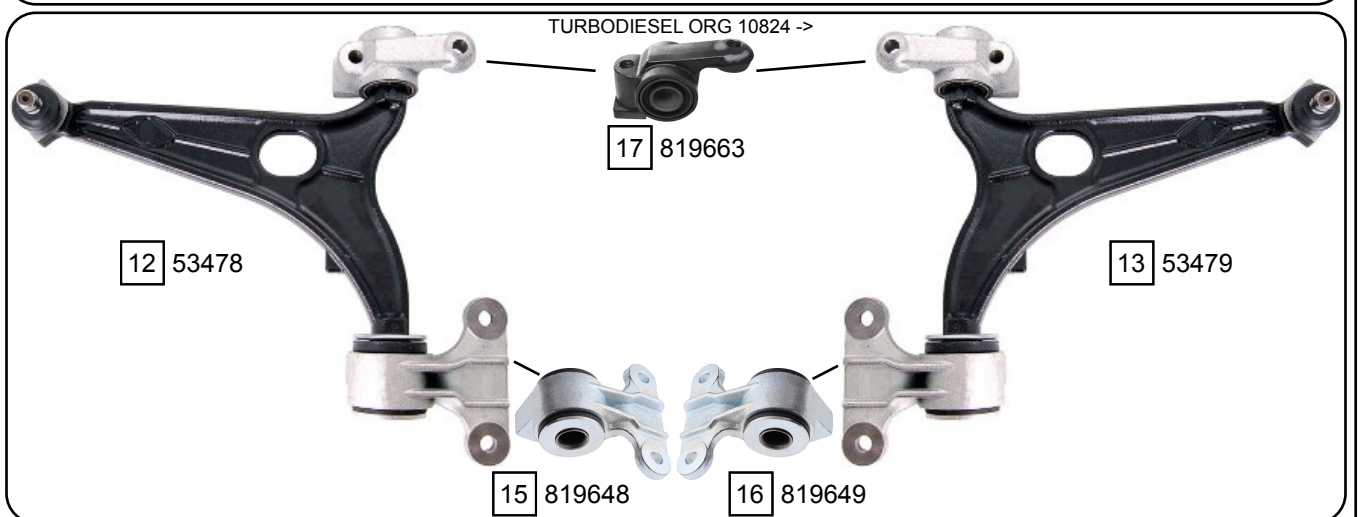

807

06/2002 - 06/2014

Ref.	Sidem Ref.	Description	OE-number	Measures	Ref.	Sidem Ref.	Description	OE-number	Measures
1	53660	stabilizer link	5087 51	L:262	10	53078	TCA left wbj	3520 P6	c:17
2	853444	strut mount	5038 68	di:14.1	11	53079	TCA right wbj	3521 K6	c:17
3	853445	strut mount	5038 70	di:14.1	12	53478	TCA left wbj	3520 X0	c:17
4	819413	bearing	5035 55	di:78 do:128 L:45.5	13	53479	TCA right wbj	3521 T2	c:17
5	853458 KIT	strut mount kit	5038 68 S1	di:14	14	819650	silentblock for TCA	Part of	di:23
6	853459 KIT	strut mount kit	5038 70 S1	di:14	15	819648	silentblock for TCA	Part of	di:22.9 do:22.9
7	306.235	steering rack gaiter	4066 70	D:64 d:14 L:175	16	819649	silentblock for TCA	Part of	di:22.9 do:22.9
8	53638	tie rod end	4059 12	c:13.6 th:FM14x1.5R	17	819663	silentblock for TCA	Part of	di:22.9
9	53017	axial joint	3812 E2	th:MM14x1.5R L:315					