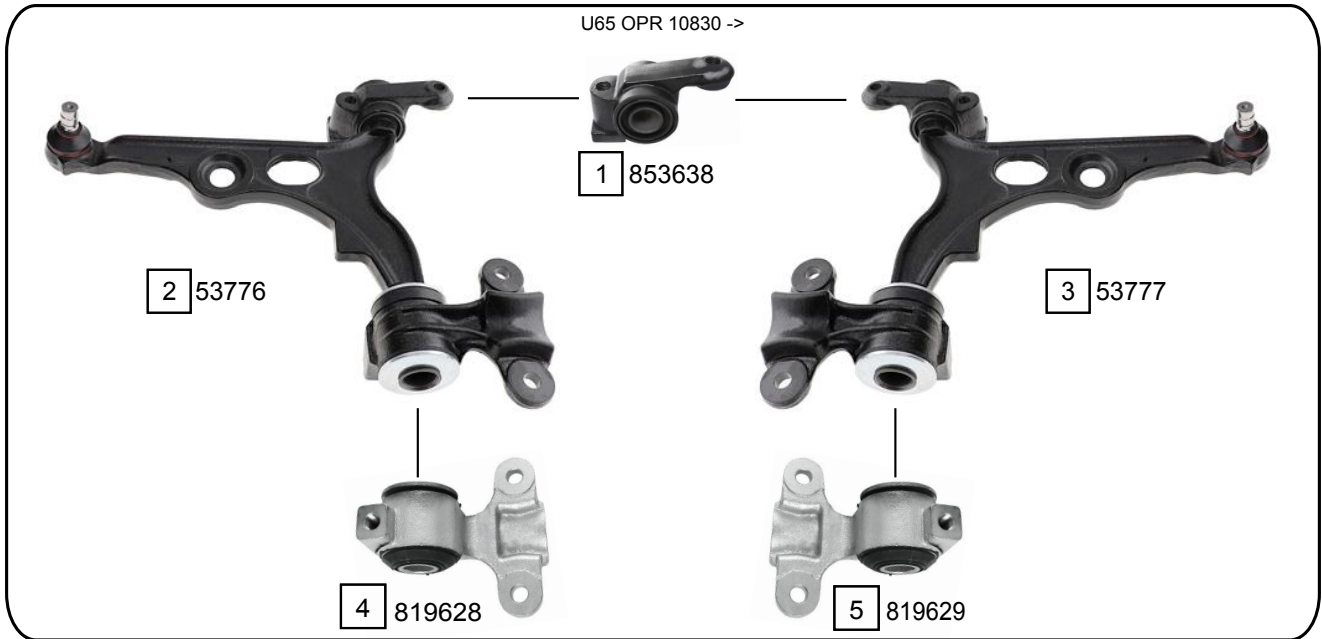

EXPERT

07/1995 - 12/2006

Ref.	Sidem Ref.	Description	OE-number	Measures	Ref.	Sidem Ref.	Description	OE-number	Measures
1	853638	silentblock for TCA	Part of	di:22.9	4	819628	silentblock for TCA	Part of	di:22.8 do:22.8
2	53776	TCA left wbj	3520 S6	c:17	5	819629	silentblock for TCA	Part of	di:22.8 do:22.8
3	53777	TCA right wbj	3521 P7	c:17	6	853303	mounting axle body	5152 61	di:12 do:46