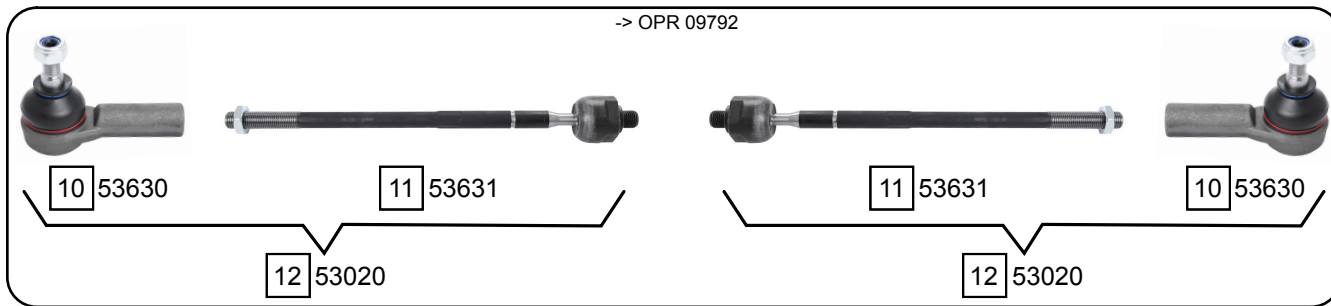

EXPERT

07/1995 - 12/2006

Ref.	Sidem Ref.	Description	OE-number	Measures	Ref.	Sidem Ref.	Description	OE-number	Measures
1	853813	stabilizer mounting	5094 69	di:24	10	53630	tie rod end	4059 09	c:12.7 th:FM14x1.5R
2	835804	stabilizer mounting	5093 15	di:10.3	11	53631	axial joint	3812 A4	th:MM14X1.5R L:306
3	7762	stabilizer link	5087 35	L:120	12	53020	tie rod	3812 A4 S1	c:12.7
4	853444	strut mount	5038 68	di:14.1	13	53638	tie rod end	4059 12	c:13.6 th:FM14x1.5R
5	853445	strut mount	5038 70	di:14.1	14	53680	TCA left wbj	3520 G9	c:17
6	819413	bearing	5035 55	di:78 do:128 L:45.5	15	53681	TCA right wbj	3521 C9	c:17
7	853458 KIT	strut mount kit	5038 68 S1	di:14	16	819627	silentblock for TCA	Part of	di:23 do:23
8	853459 KIT	strut mount kit	5038 70 S1	di:14	17	819628	silentblock for TCA	Part of	di:22.8 do:22.8
9	306.238	steering rack gaiter	4066 41	D:62 d:13 L:210	18	819629	silentblock for TCA	Part of	di:22.8 do:22.8