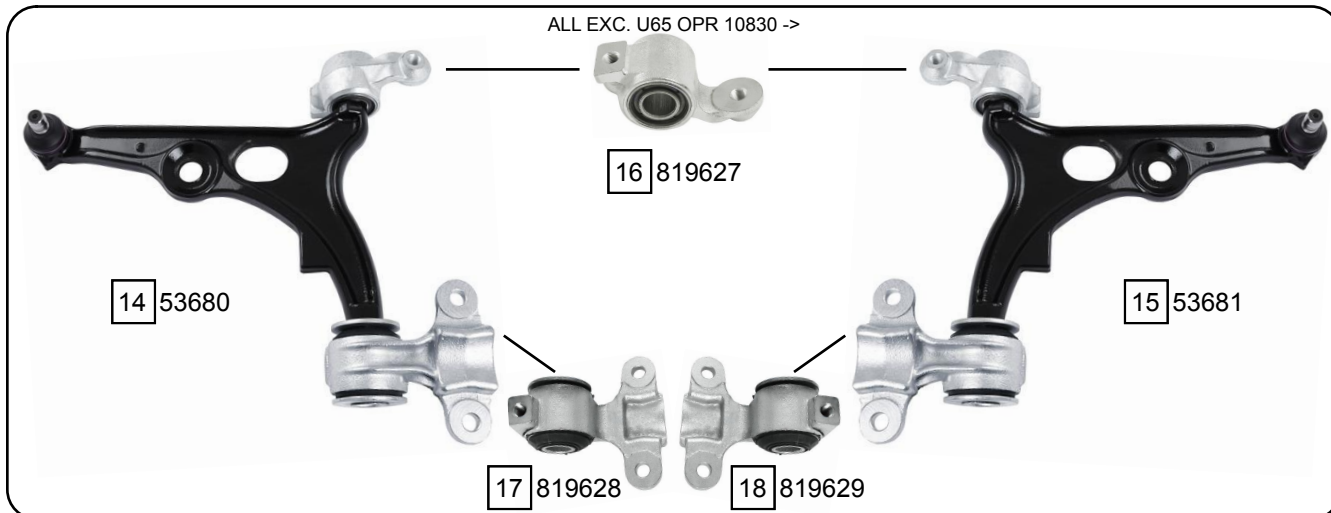

EXPERT

07/1995 - 12/2006

Ref.	Sidem Ref.	Description	OE-number	Measures	Ref.	Sidem Ref.	Description	OE-number	Measures
1	853813	stabilizer mounting	5094 69	di:24	10	53630	tie rod end	4059 09	c:12.7 th:FM14x1.5R
2	835804	stabilizer mounting	5093 15	di:10.3	11	53631	axial joint	3812 A4	th:MM14X1.5R L:306
3	7762	stabilizer link	5087 35	L:120	12	53020	tie rod	3812 A4 S1	c:12.7
4	853444	strut mount	5038 68	di:14.1	13	53638	tie rod end	4059 12	c:13.6 th:FM14x1.5R
5	853445	strut mount	5038 70	di:14.1	14	53680	TCA left wbj	3520 G9	c:17
6	819413	bearing	5035 55	di:78 do:128 L:45.5	15	53681	TCA right wbj	3521 C9	c:17
7	853458 KIT	strut mount kit	5038 68 S1	di:14	16	819627	silentblock for TCA	Part of	di:23 do:23
8	853459 KIT	strut mount kit	5038 70 S1	di:14	17	819628	silentblock for TCA	Part of	di:22.8 do:22.8
9	306.238	steering rack gaiter	4066 41	D:62 d:13 L:210	18	819629	silentblock for TCA	Part of	di:22.8 do:22.8