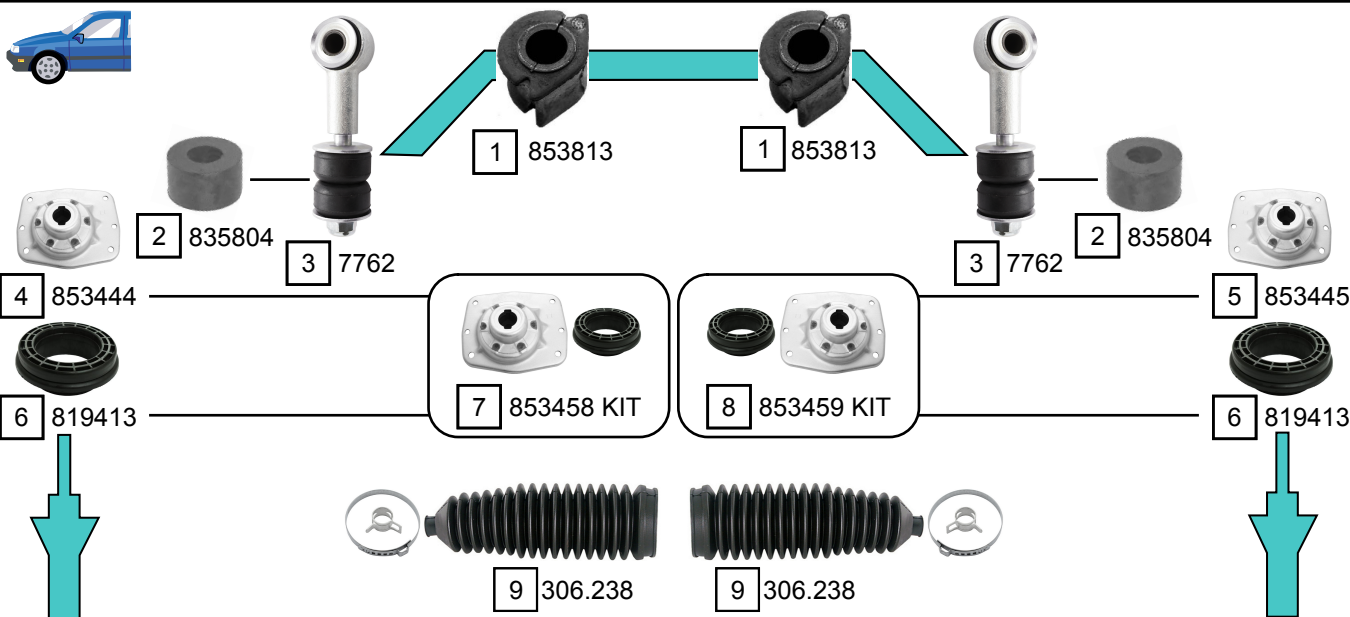

EXPERT

07/1995 - 12/2006

Ref.	Sidem Ref.	Description	OE-number	Measures	Ref.	Sidem Ref.	Description	OE-number	Measures
1	853813	stabilizer mounting	5094 69	di:24	10	53630	tie rod end	4059 09	c:12.7 th:FM14x1.5R
2	835804	stabilizer mounting	5093 15	di:10.3	11	53631	axial joint	3812 A4	th:MM14X1.5R L:306
3	7762	stabilizer link	5087 35	L:120	12	53020	tie rod	3812 A4 S1	c:12.7
4	853444	strut mount	5038 68	di:14.1	13	53638	tie rod end	4059 12	c:13.6 th:FM14x1.5R
5	853445	strut mount	5038 70	di:14.1	14	53680	TCA left wbj	3520 G9	c:17
6	819413	bearing	5035 55	di:78 do:128 L:45.5	15	53681	TCA right wbj	3521 C9	c:17
7	853458 KIT	strut mount kit	5038 68 S1	di:14	16	819627	silentblock for TCA	Part of	di:23 do:23
8	853459 KIT	strut mount kit	5038 70 S1	di:14	17	819628	silentblock for TCA	Part of	di:22.8 do:22.8
9	306.238	steering rack gaiter	4066 41	D:62 d:13 L:210	18	819629	silentblock for TCA	Part of	di:22.8 do:22.8