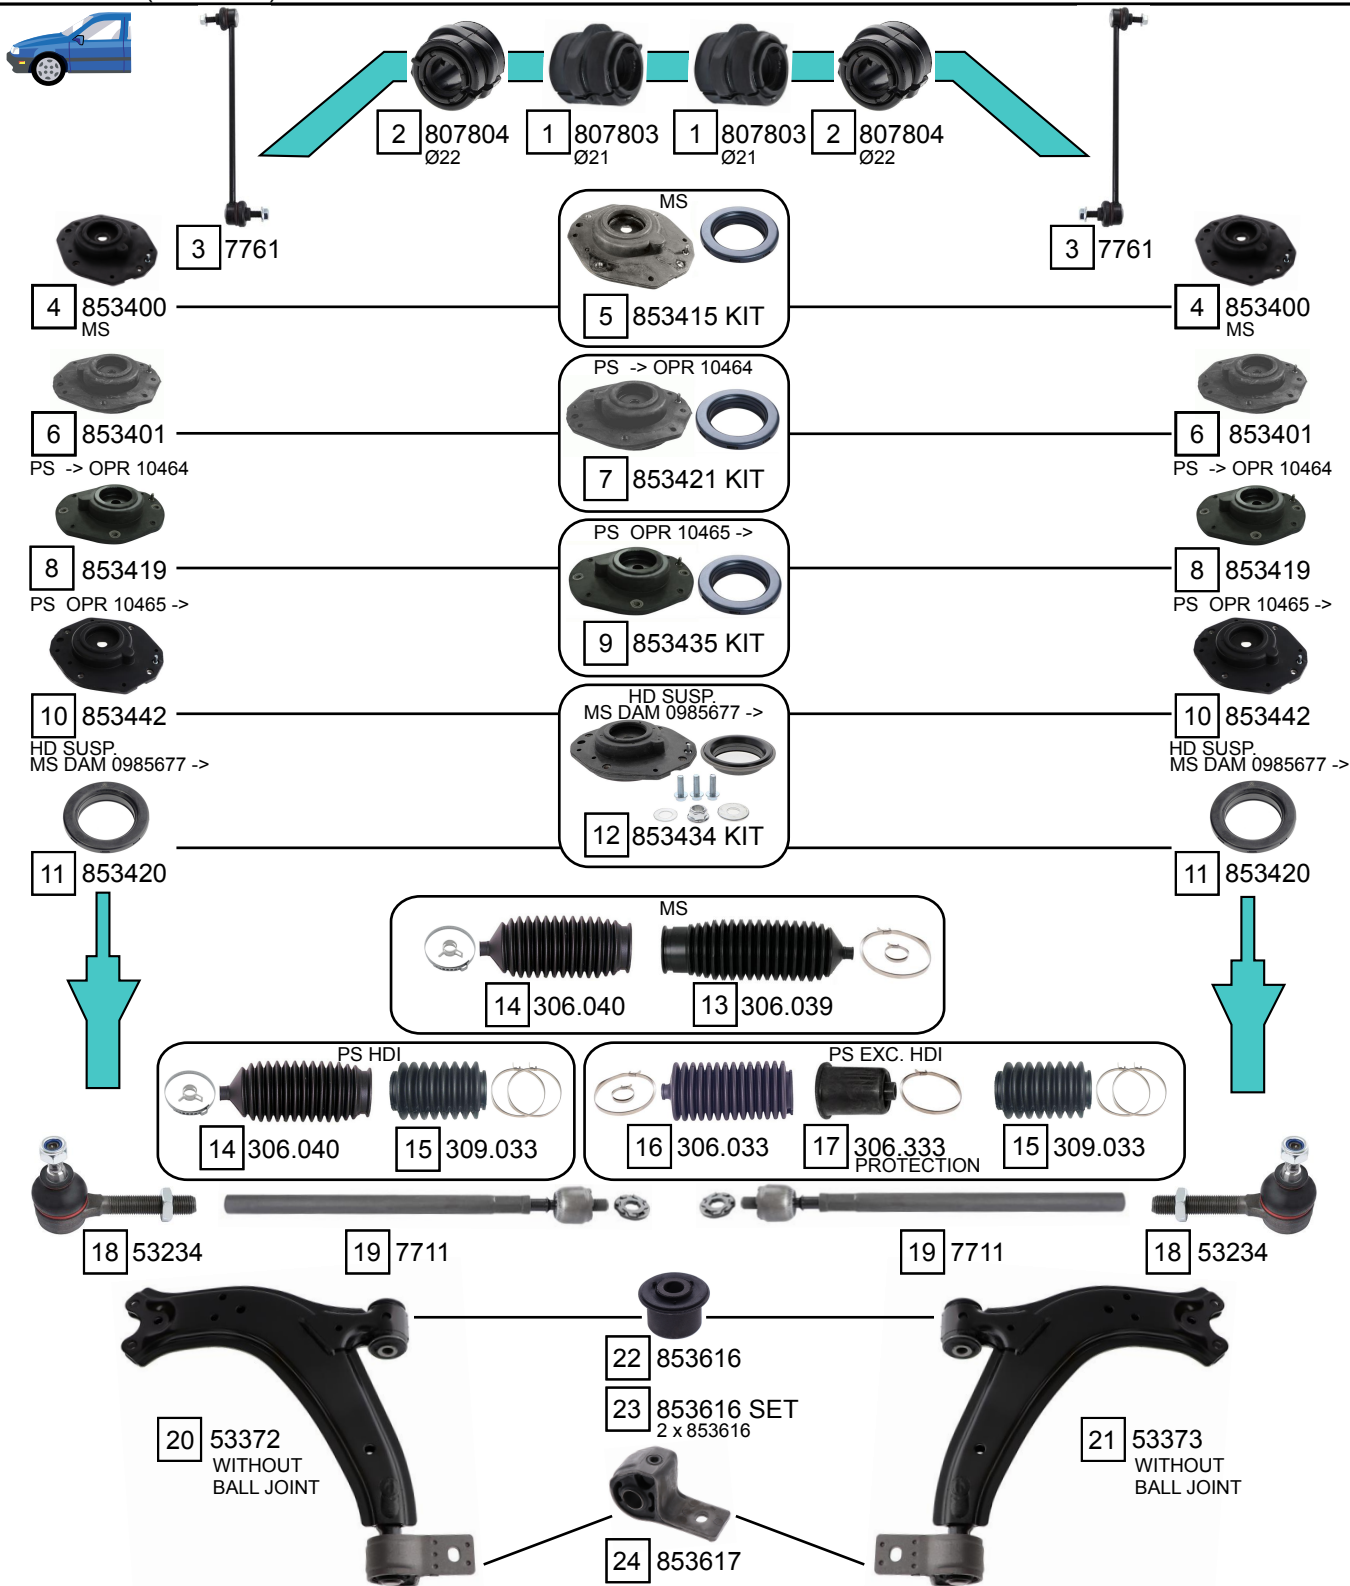

PARTNER (M49-M59)

11/1996 - 03/2008

Ref.	Sidem Ref.	Description	OE-number	Measures	Ref.	Sidem Ref.	Description	OE-number	Measures
1	807803	stabilizer mounting	5094 65	di:21	13	306.039	steering rack gaiter	4066 44	D:42 di:11 L:185
2	807804	stabilizer mounting	5094 77	di:22	14	306.040	steering rack gaiter	4066 43	D:42 di:11 L:155
3	7761	stabilizer link	5087 46	L:300	15	309.033	steering rack gaiter	4066 22	D:40 di:40 L:115
4	853400	strut mount	5038 76	di:14.3 do:108 L:50	16	306.033	steering rack gaiter	4066 20	D:40 di:10 L:175
5	853415 KIT	strut mount kit	5031 72	di:14 do:109 L:48	17	306.333	steering rack gaiter	4066 16	D:39 di:11 L:66
6	853401	strut mount	5038 78	di:14.2 do:87.5 L:49	18	53234	tie rod end	3817 50	c:12 th:MM14X1.5R
7	853421 KIT	strut mount kit	5031 73	di:14 do:88	19	7711	axial joint	3812 C0	th:MM12X1R L:342
8	853419	strut mount	5038 62	di:14.2 do:108 L:48.5	20	53372	TCA left wobj	3520 H5	L:267
9	853435 KIT	strut mount kit	5031 60	di:14 do:110 L:48	21	53373	TCA right wobj	3521 E5	L:267
10	853442	strut mount	5038 64	di:14.3	22	853616	silentblock for TCA	Part of	di:12.2 do:33
11	853420	bearing	5035 27	di:65 do:99.5 L:20	23	853616 SET	silentblock kit	Part of	
12	853434 KIT	strut mount kit	5031 61	di:14 do:110 L:48	24	853617	silentblock for TCA	3523 75	di:18.9 do:18.9