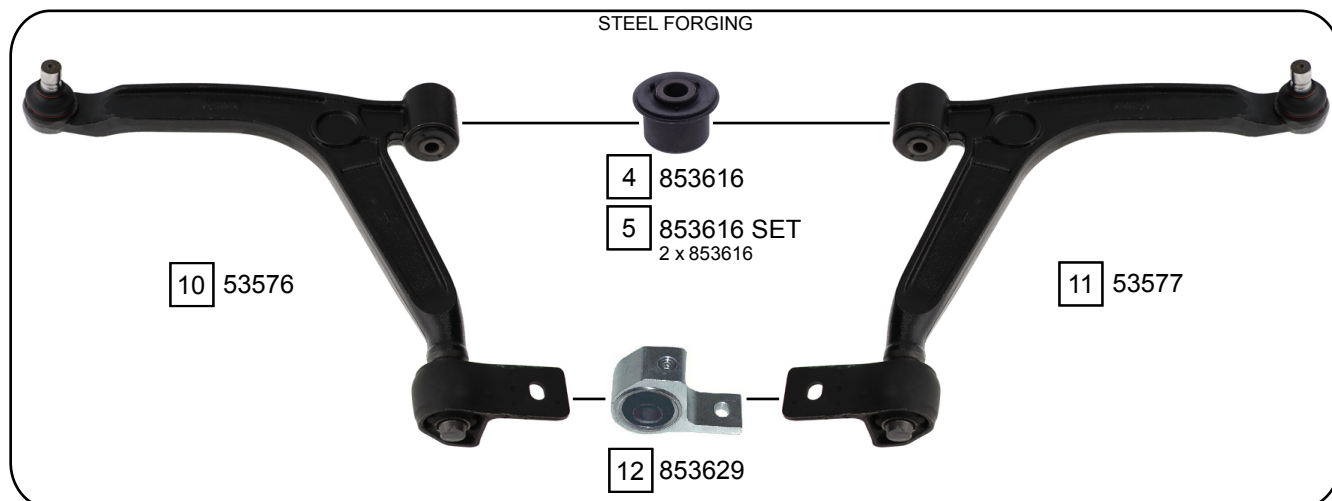

PARTNER (M49-M59)

11/1996 - 03/2008

Ref.	Sidem Ref.	Description	OE-number	Measures	Ref.	Sidem Ref.	Description	OE-number	Measures
1	7774	TCA left wbj	3520 H5 S1	c:16	7	53574	TCA left wbj	3520 A1	c:18
2	7775	TCA right wbj	3521 E5 S1	c:16	8	53575	TCA right wbj	3521 71	
3	7783	ball joint	3640 43	c:16	9	53584	ball joint	3640 51	c:18
4	853616	silentblock for TCA	Part of	di:12.2 do:33	10	53576	TCA left wbj	3520 V3	c:18
5	853616 SET	silentblock kit	Part of		11	53577	TCA right wbj	3521 R4	c:18
6	853617	silentblock for TCA	3523 75	di:18.9 do:18.9	12	853629	silentblock for TCA	3523 83	di:19 do:19.2