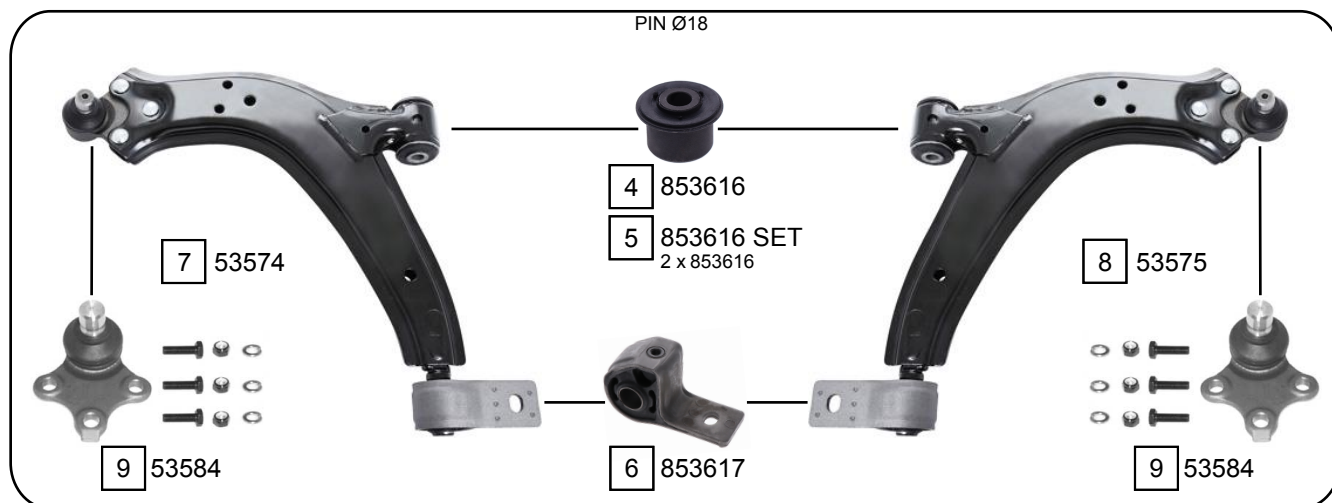

PARTNER (M49-M59)

11/1996 - 03/2008

Ref.	Sidem Ref.	Description	OE-number	Measures	Ref.	Sidem Ref.	Description	OE-number	Measures
1	7774	TCA left wbj	3520 H5 S1	c:16	7	53574	TCA left wbj	3520 A1	c:18
2	7775	TCA right wbj	3521 E5 S1	c:16	8	53575	TCA right wbj	3521 71	
3	7783	ball joint	3640 43	c:16	9	53584	ball joint	3640 51	c:18
4	853616	silentblock for TCA	Part of	di:12.2 do:33	10	53576	TCA left wbj	3520 V3	c:18
5	853616 SET	silentblock kit	Part of		11	53577	TCA right wbj	3521 R4	c:18
6	853617	silentblock for TCA	3523 75	di:18.9 do:18.9	12	853629	silentblock for TCA	3523 83	di:19 do:19.2