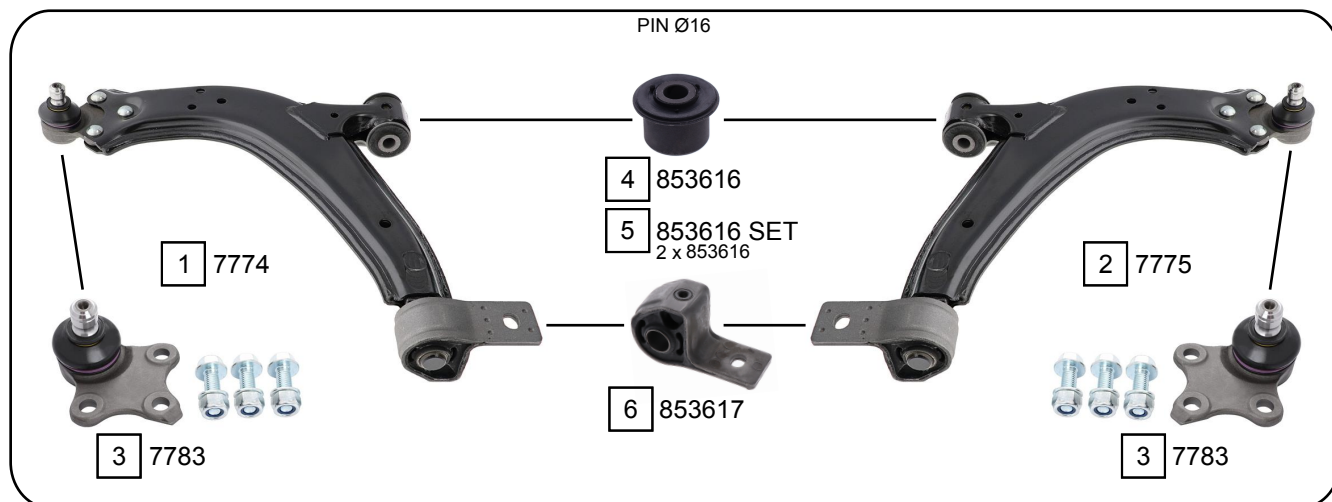

PARTNER (M49-M59)

11/1996 - 03/2008

Ref.	Sidem Ref.	Description	OE-number	Measures	Ref.	Sidem Ref.	Description	OE-number	Measures
1	7774	TCA left wbj	3520 H5 S1	c:16	7	53574	TCA left wbj	3520 A1	c:18
2	7775	TCA right wbj	3521 E5 S1	c:16	8	53575	TCA right wbj	3521 71	
3	7783	ball joint	3640 43	c:16	9	53584	ball joint	3640 51	c:18
4	853616	silentblock for TCA	Part of	di:12.2 do:33	10	53576	TCA left wbj	3520 V3	c:18
5	853616 SET	silentblock kit	Part of		11	53577	TCA right wbj	3521 R4	c:18
6	853617	silentblock for TCA	3523 75	di:18.9 do:18.9	12	853629	silentblock for TCA	3523 83	di:19 do:19.2