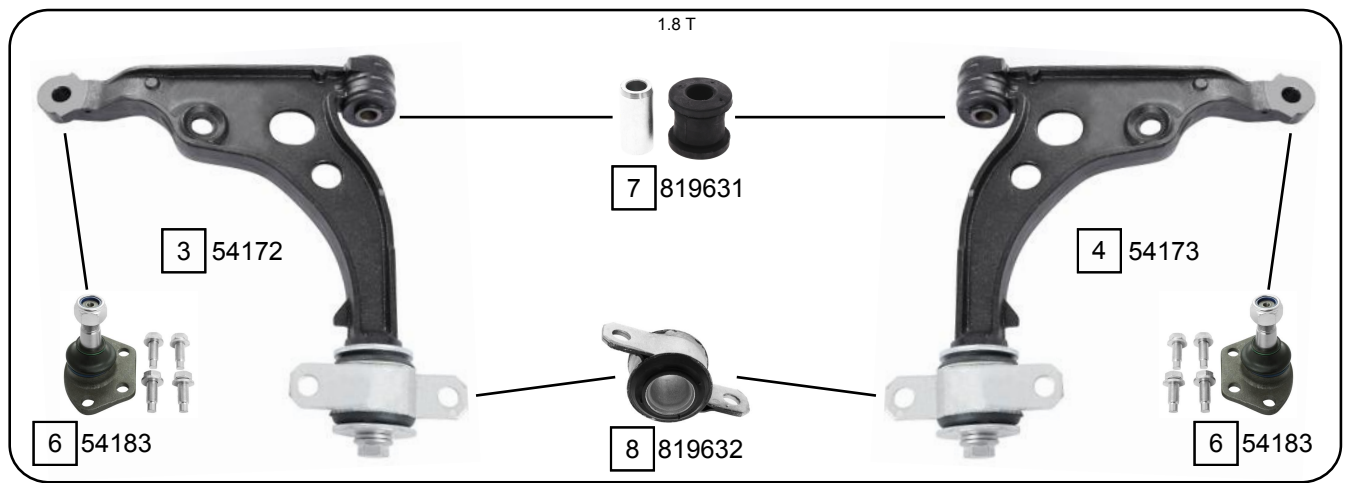

BOXER I

03/1994 - 04/2002

Ref.	Sidem Ref.	Description	OE-number	Measures	Ref.	Sidem Ref.	Description	OE-number	Measures
1	54170	TCA left wobj	3520 95	c:16	6	54183	ball joint	3640 33	c:19.5
2	54171	TCA right wobj	3521 65	c:16	7	819631	silentblock for TCA	3523 93 S1	di:25 do:44.5
3	54172	TCA left wobj	3520 96	c:19.2	8	819632	silentblock for TCA	3523 AP	di:34.2 do:34.2
4	54173	TCA right wobj	3521 66	c:19.2	9	854701	spring bush	5131 73	di:16.1 do:50
5	54182	ball joint	3640 32	c:17.1	10	854702	spring bush	5131 72	di:41.6