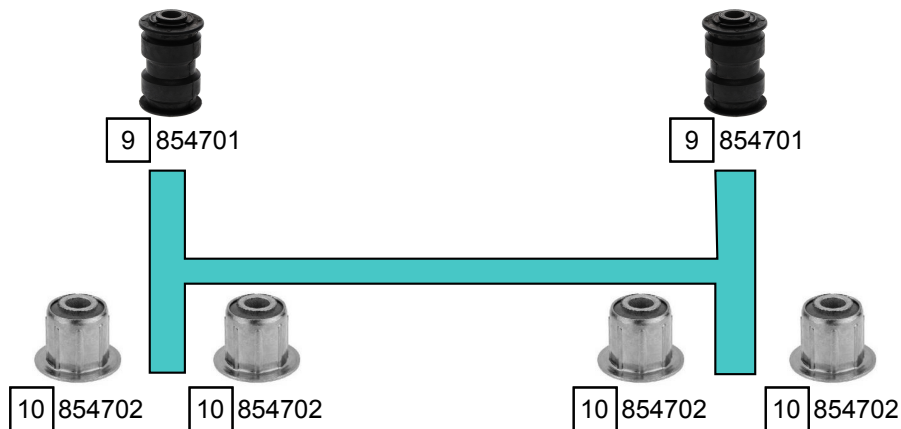

BOXER I

03/1994 - 04/2002

Ref.	Sidem Ref.	Description	OE-number	Measures	Ref.	Sidem Ref.	Description	OE-number	Measures
1	54170	TCA left wobj	3520 95	c:16	6	54183	ball joint	3640 33	c:19.5
2	54171	TCA right wobj	3521 65	c:16	7	819631	silentblock for TCA	3523 93 S1	di:25 do:44.5
3	54172	TCA left wobj	3520 96	c:19.2	8	819632	silentblock for TCA	3523 AP	di:34.2 do:34.2
4	54173	TCA right wobj	3521 66	c:19.2	9	854701	spring bush	5131 73	di:16.1 do:50
5	54182	ball joint	3640 32	c:17.1	10	854702	spring bush	5131 72	di:41.6