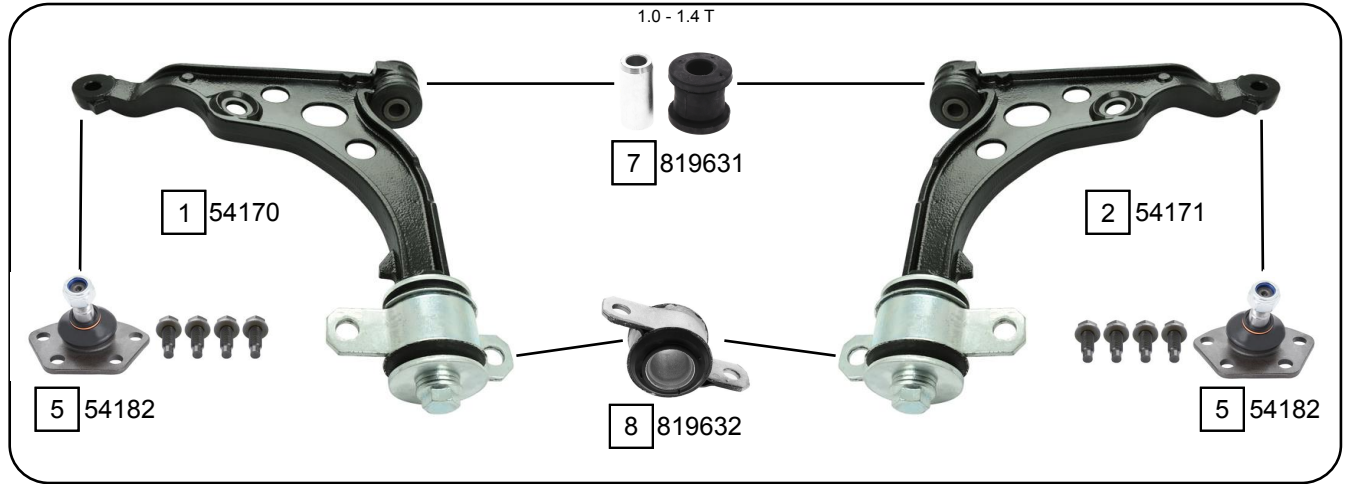

BOXER I

03/1994 - 04/2002

Ref.	Sidem Ref.	Description	OE-number	Measures	Ref.	Sidem Ref.	Description	OE-number	Measures
1	54170	TCA left wobj	3520 95	c:16	6	54183	ball joint	3640 33	c:19.5
2	54171	TCA right wobj	3521 65	c:16	7	819631	silentblock for TCA	3523 93 S1	di:25 do:44.5
3	54172	TCA left wobj	3520 96	c:19.2	8	819632	silentblock for TCA	3523 AP	di:34.2 do:34.2
4	54173	TCA right wobj	3521 66	c:19.2	9	854701	spring bush	5131 73	di:16.1 do:50
5	54182	ball joint	3640 32	c:17.1	10	854702	spring bush	5131 72	di:41.6