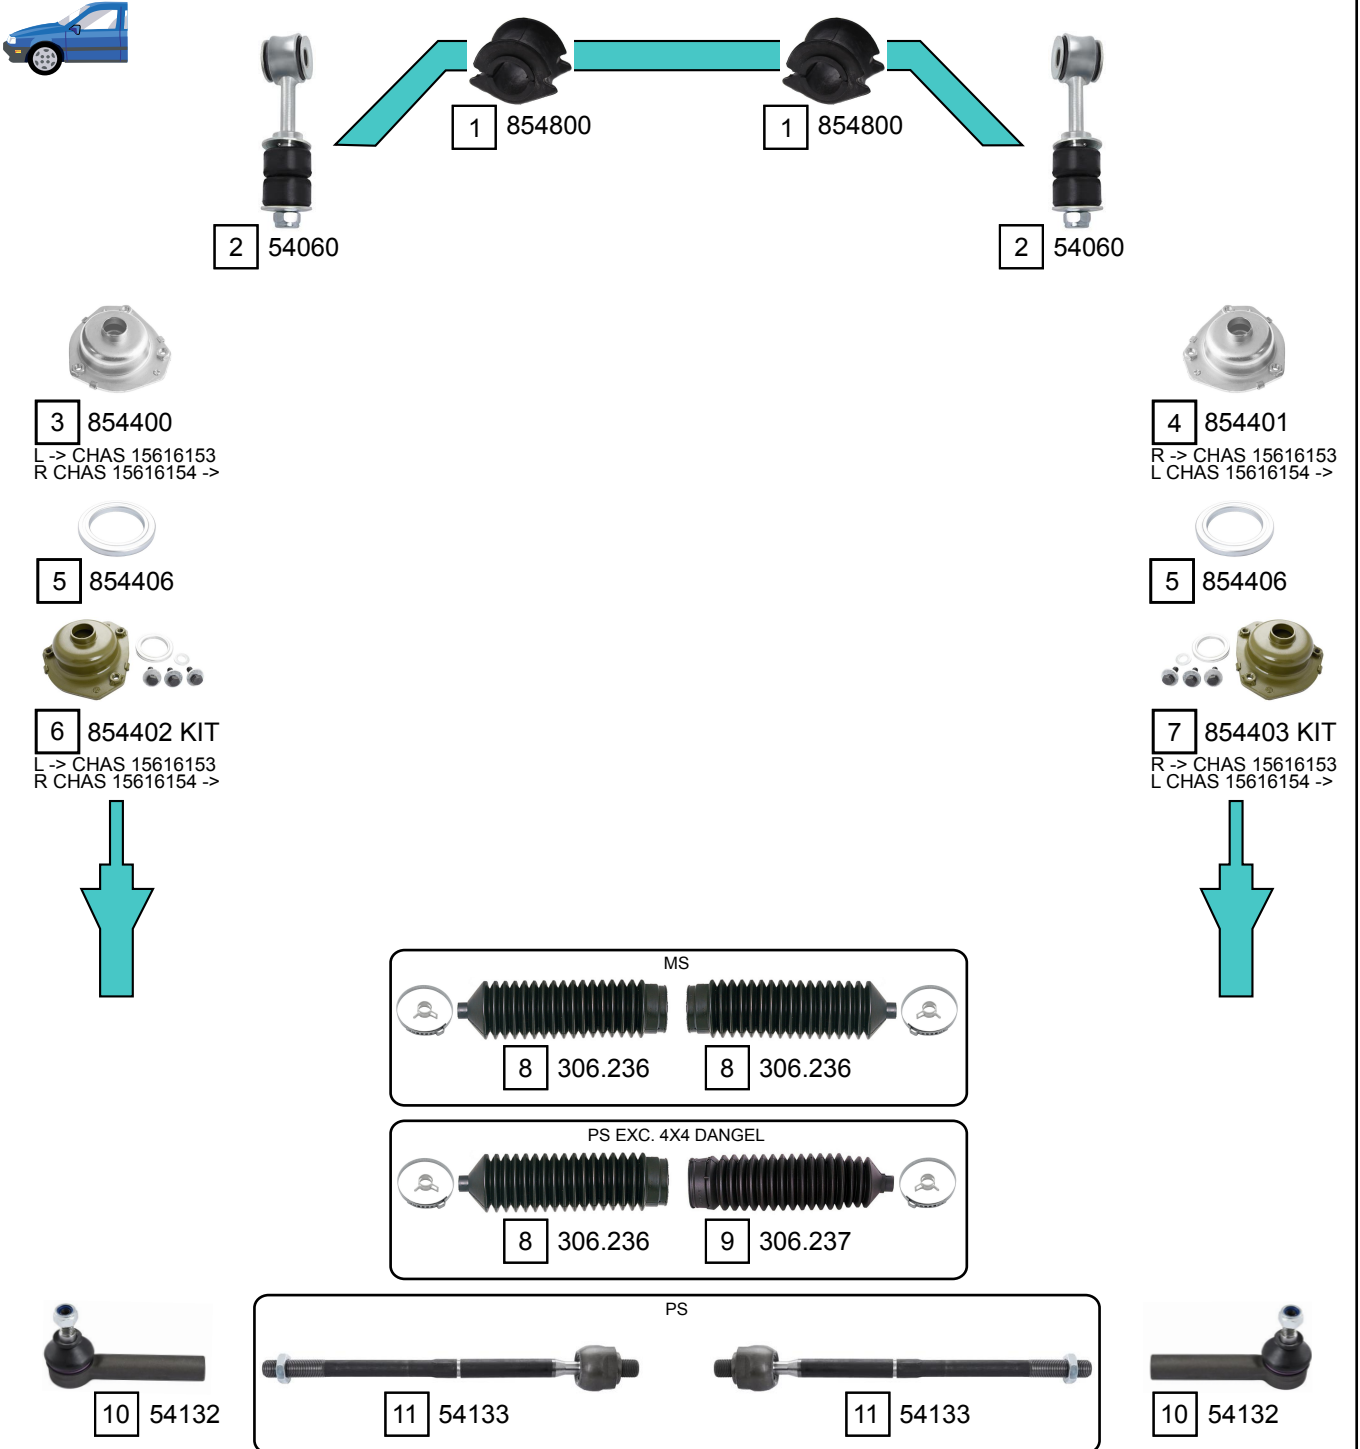

BOXER I

03/1994 - 04/2002

Ref.	Sidem Ref.	Description	OE-number	Measures	Ref.	Sidem Ref.	Description	OE-number	Measures
1	854800	stabilizer mounting	Part of	di:23	7	854403 KIT	strut mount kit	5031 71	di:14 do:79
2	54060	stabilizer link	5087 37	L:134	8	306.236	steering rack gaiter	4018 A5	D:53 d:15 L:260
3	854400	strut mount	5038 72	di:14.3 do:79 L:76	9	306.237	steering rack gaiter	4066 35	D:62 d:15 L:270
4	854401	strut mount	5038 74	di:14.3 do:79 L:75	10	54132	tie rod end	4018 A3	c:14.4 th:FM16X1.5R
5	854406	bearing	16 202 985 80	di:49.1 do:70.3 L:8.3	11	54133	axial joint	4018 A4	th:MM16X1.5R L:315
6	854402 KIT	strut mount kit	5031 70	di:14 do:79 L:76					