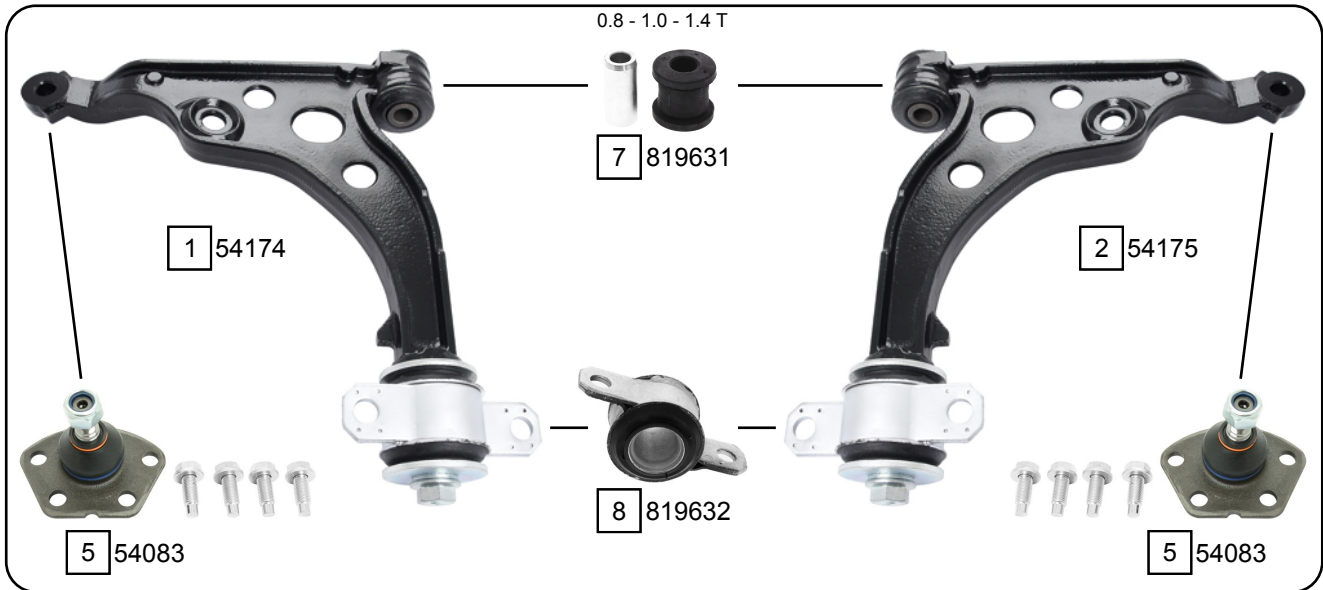

BOXER II

04/2002 - 06/2006

Ref.	Sidem Ref.	Description	OE-number	Measures	Ref.	Sidem Ref.	Description	OE-number	Measures
1	54174	TCA left wobj	3520 N3	c:16	5	54083	ball joint	3640 55	c:17
2	54175	TCA right wobj	3521 J3	c:16	6	54085	ball joint	3640 54	c:19.8
3	54176	TCA left wobj	3520 N4	c:19.3	7	819631	silentblock for TCA	3523 93 S1	di:25 do:44.5
4	54177	TCA right wobj	3521 J4	c:19.3	8	819632	silentblock for TCA	3523 AP	di:34.2 do:34.2