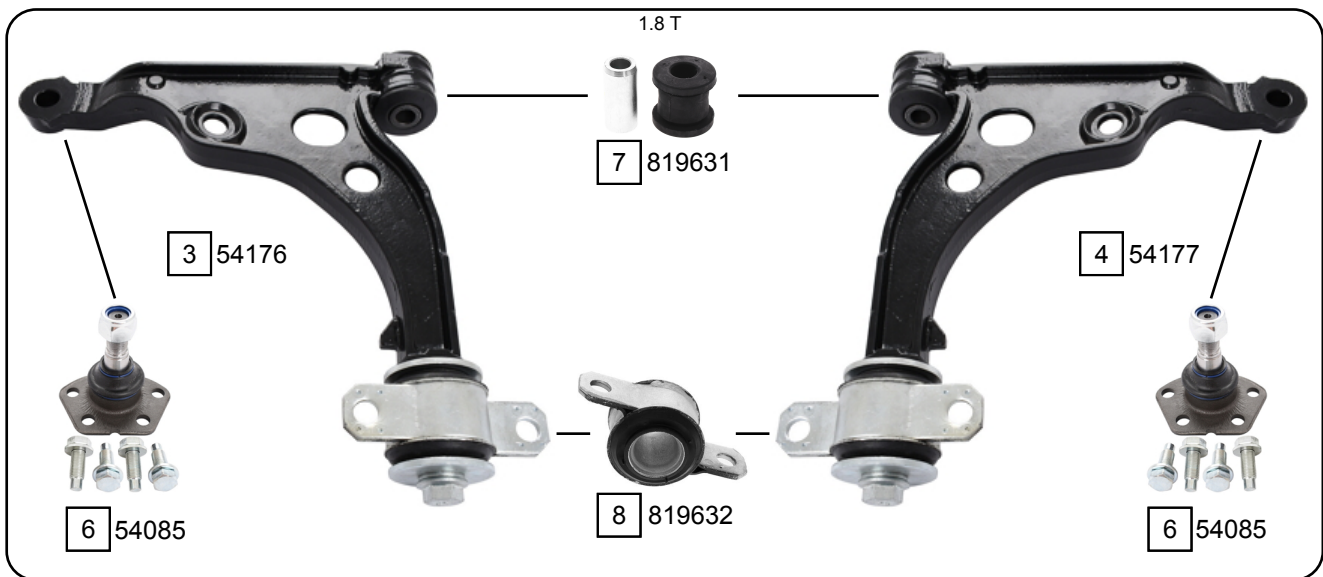

BOXER II

04/2002 - 06/2006

Ref.	Sidem Ref.	Description	OE-number	Measures	Ref.	Sidem Ref.	Description	OE-number	Measures
1	54174	TCA left wobj	3520 N3	c:16	5	54083	ball joint	3640 55	c:17
2	54175	TCA right wobj	3521 J3	c:16	6	54085	ball joint	3640 54	c:19.8
3	54176	TCA left wobj	3520 N4	c:19.3	7	819631	silentblock for TCA	3523 93 S1	di:25 do:44.5
4	54177	TCA right wobj	3521 J4	c:19.3	8	819632	silentblock for TCA	3523 AP	di:34.2 do:34.2