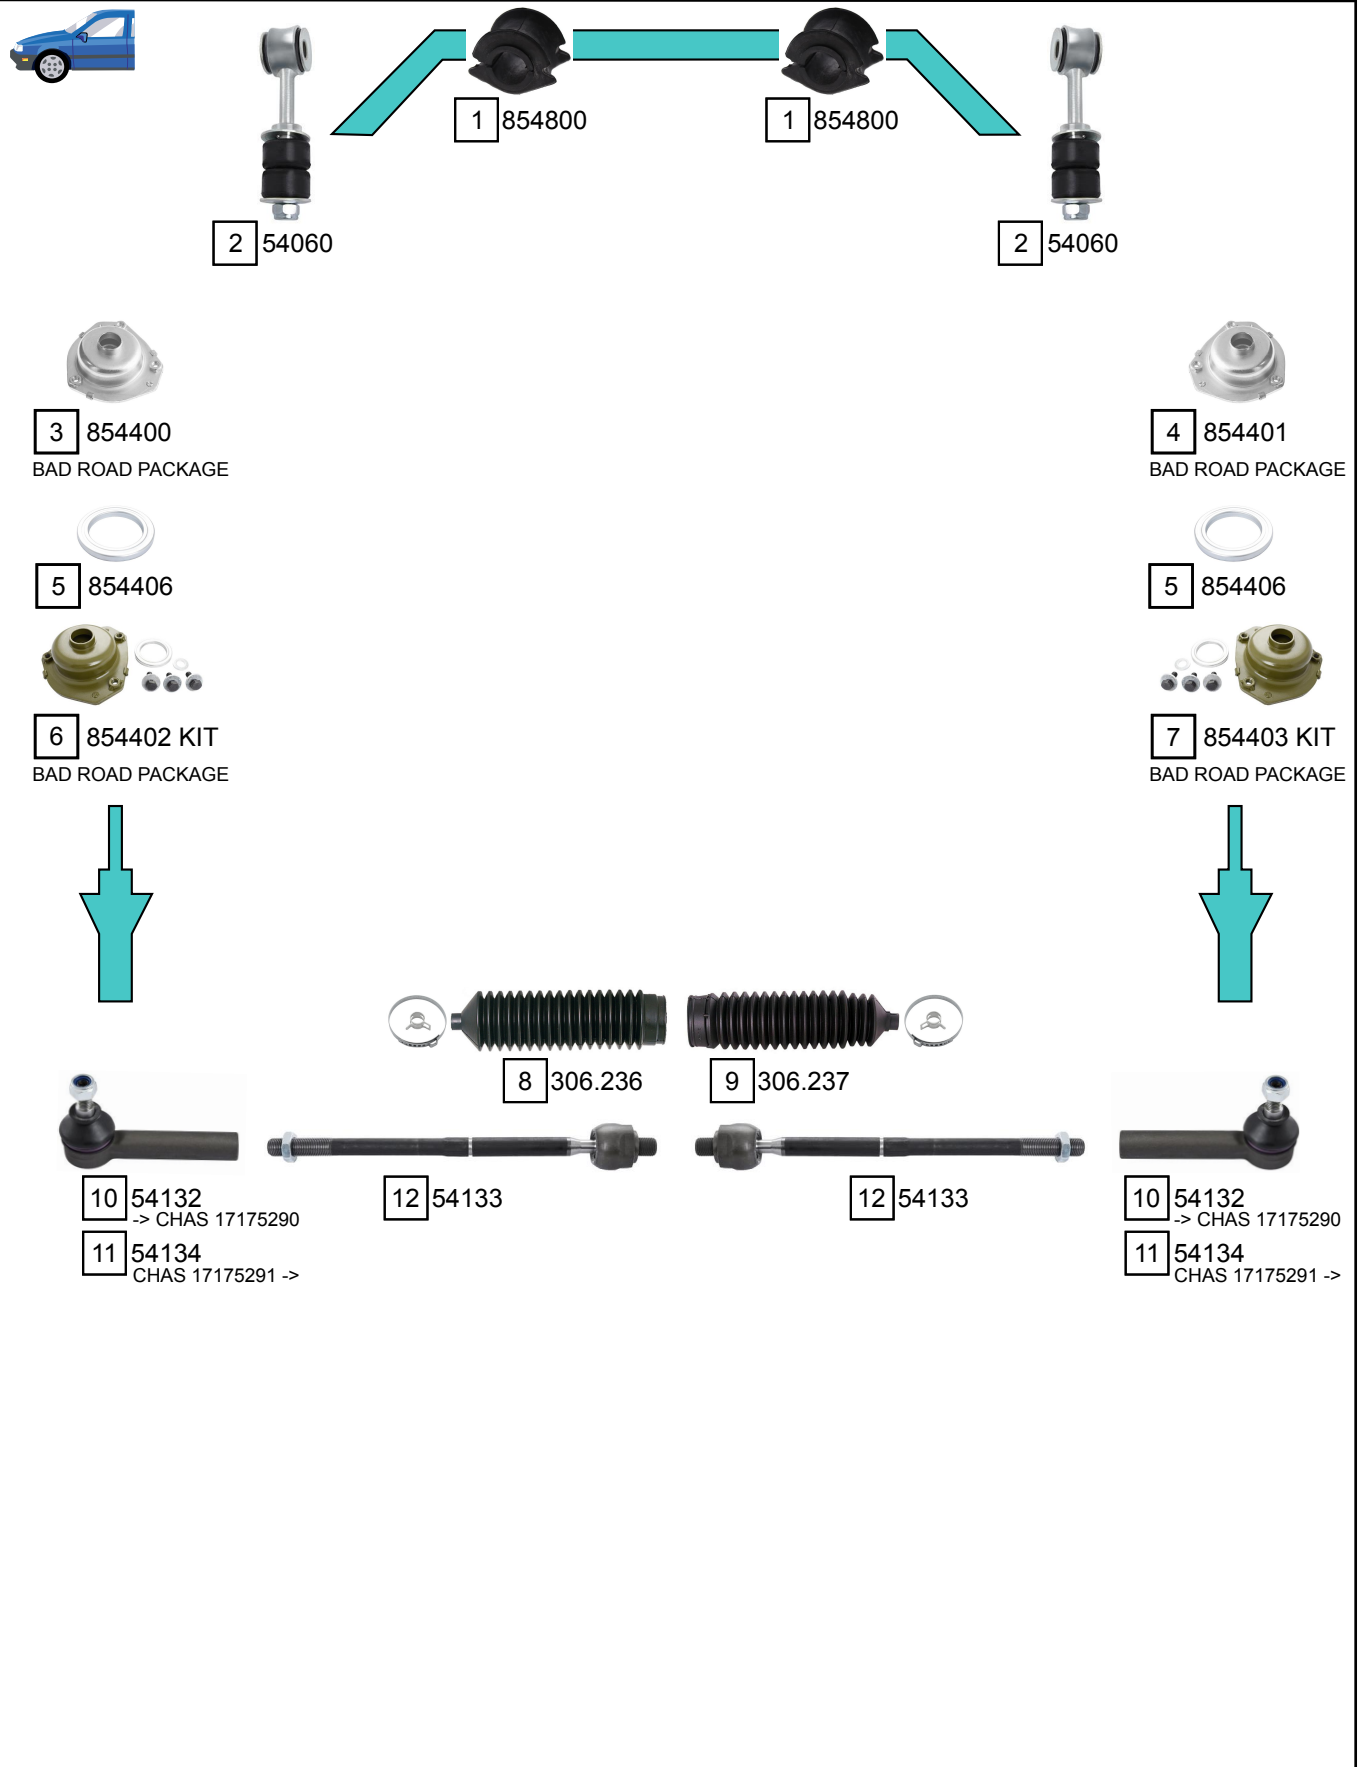

BOXER II

04/2002 - 06/2006

Ref.	Sidem Ref.	Description	OE-number	Measures	Ref.	Sidem Ref.	Description	OE-number	Measures
1	854800	stabilizer mounting	Part of	di:23	7	854402 KIT	strut mount kit	5031 70	di:14 do:79 L:76
2	54060	stabilizer link	5087 37	L:134	8	306.236	steering rack gaiter	4018 A5	D:53 d:15 L:260
3	854401	strut mount	5038 74	di:14.3 do:79 L:75	9	306.237	steering rack gaiter	4066 35	D:62 d:15 L:270
4	854400	strut mount	5038 72	di:14.3 do:79 L:76	10	54132	tie rod end	4018 A3	c:14.4 th:FM16x1.5R
5	854406	bearing	16 202 985 80	di:49.1 do:70.3 L:8.3	11	54134	tie rod end	4018 E0	c:17 th:FM16x1.5R
6	854403 KIT	strut mount kit	5031 71	di:14 do:79	12	54133	axial joint	4018 A4	th:MM16x1.5R L:315