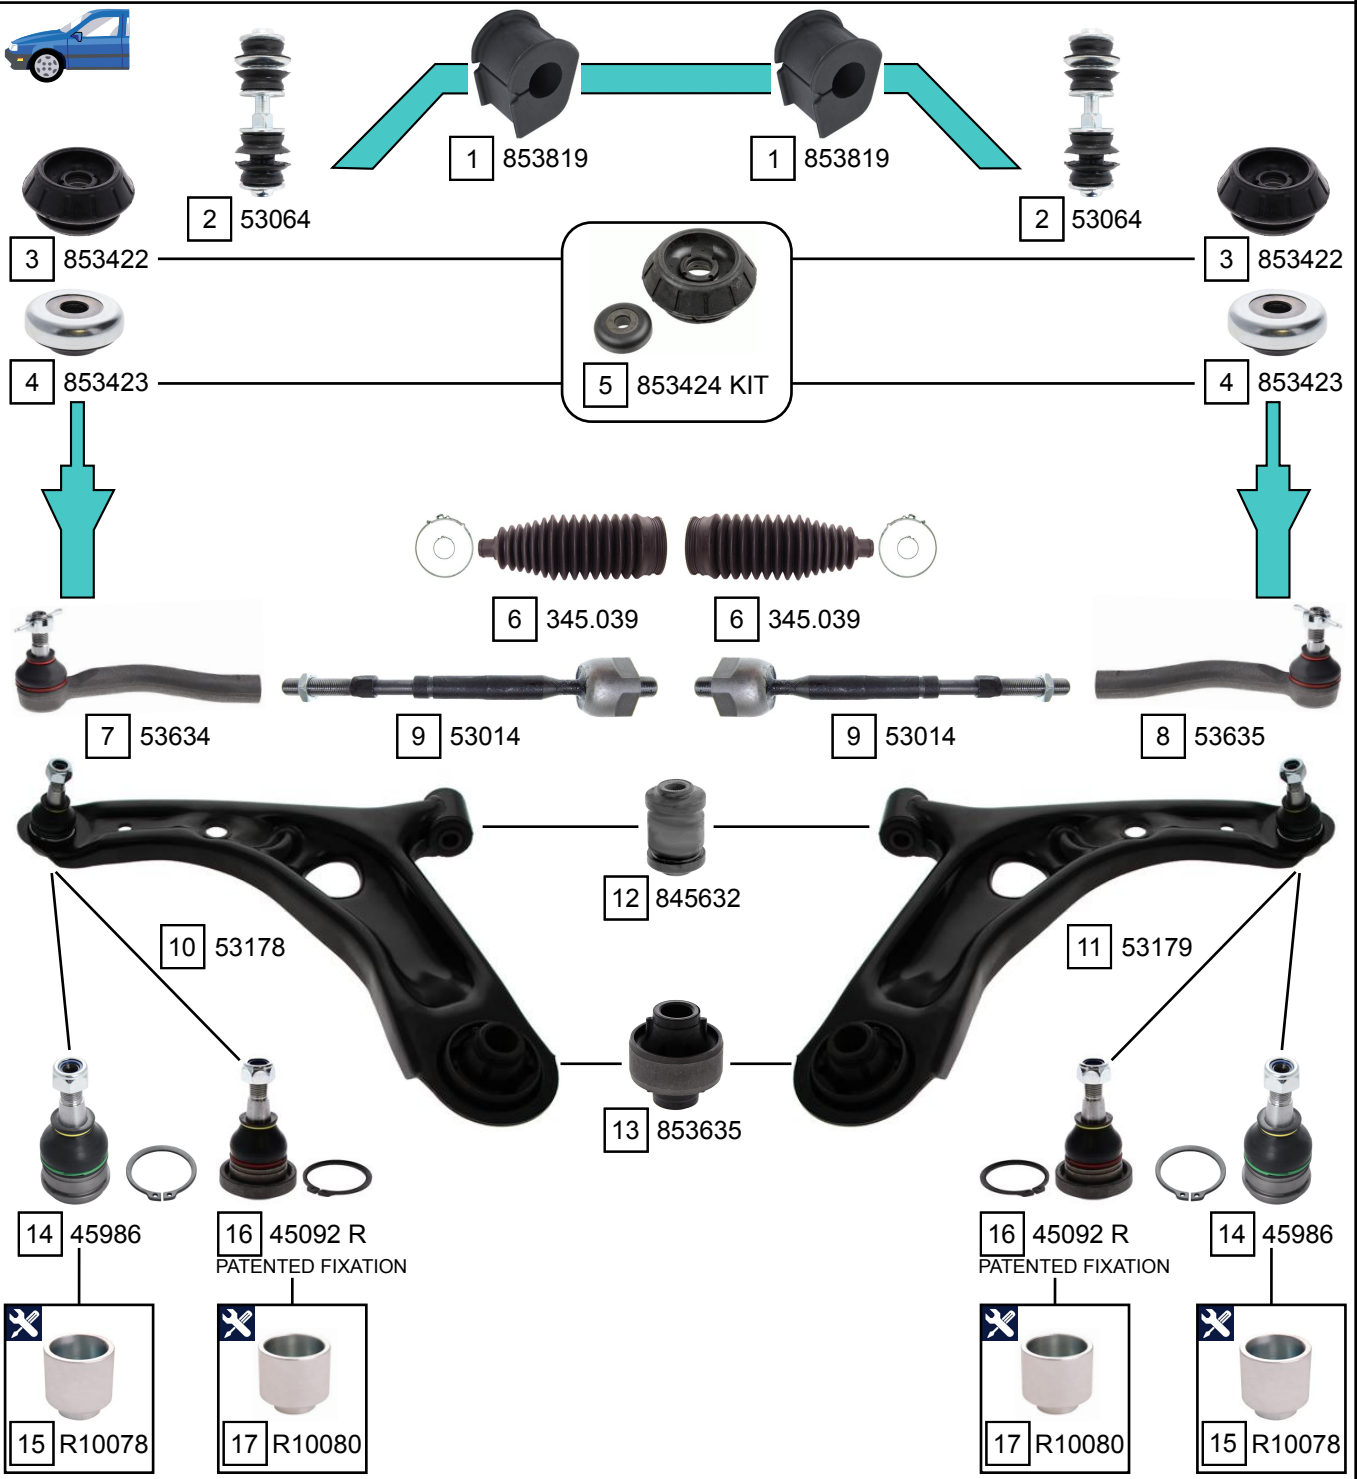

107 (PM_, PN_)

06/2005 - 05/2014

Ref.	Sidem Ref.	Description	OE-number	Measures	Ref.	Sidem Ref.	Description	OE-number	Measures
1	853819	stabilizer mounting	5094 A8	di:22	10	53178	TCA left wbj	3520 Q2	c:13.5
2	53064	stabilizer link	5091 10 S1	L:92	11	53179	TCA right wbj	3521 L3	c:13.5
3	853422	strut mount	5038 F6	di:20.5 do:91.5 L:46.2	12	845632	silentblock for TCA	Part of	di:12.1 do:32.5
4	853423	bearing	5035 57	di:12.2 do:45.3 L:18.9	13	853635	silentblock for TCA	Part of	di:19.1 do:57.2
5	853424 KIT	strut mount kit	5031 C2	di:20 do:92 L:46	14	45986	ball joint lower	Part of	c:13.5 do:36.8
6	345.039	steering rack gaiter	4066 A3	D:51 d:12 L:170	15	R10078	mounting tool ring ø44 ø36	TOOL	di:36 do:44
7	53634	tie rod end left	3817 63	c:12.5 th:FM12X1.25R	16	45092 R	ball joint	Part of	c:13.5 do:36.8
8	53635	tie rod end right	3817 64	c:12.5 th:FM12X1.25R	17	R10080	mounting tool ring ø48 ø40	TOOL	di:40 do:48
9	53014	axial joint	Part of	th:MM14X1.5R L:223	18	853301	mounting axle body	5131 C9	di:12.4 do:59