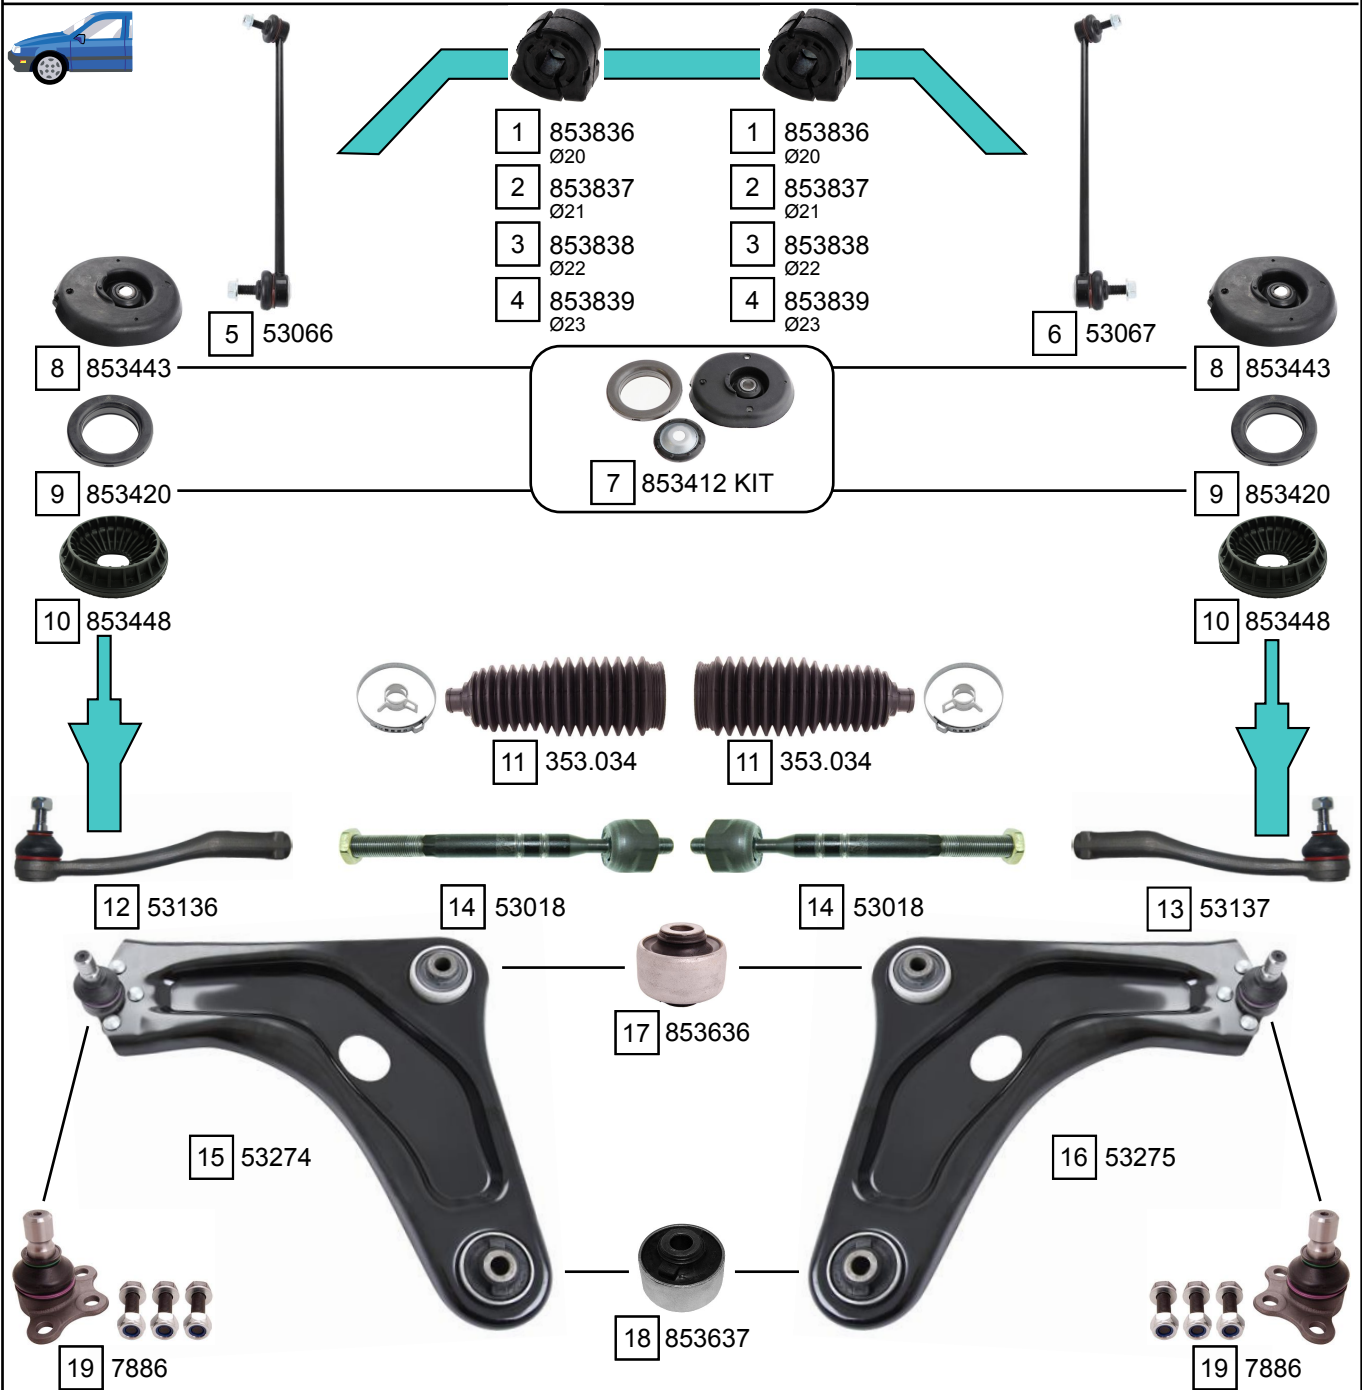

207 (WA\_,WC\_)  
207 SW (WK\_)  
207 CC (WD\_)

05/2006 - 12/2015  
02/2007 - 12/2013  
02/2007 - 12/2014

Ref.	Sidem Ref.	Description	OE-number	Measures	Ref.	Sidem Ref.	Description	OE-number	Measures
1	853836	stabilizer mounting	5094 C1	di:15	11	353.034	steering rack gaiter	4066 80	D:51 d:16 L:185
2	853837	stabilizer mounting	5094 C2	di:16.5	12	53136	tie rod end left	3817 67	c:12.1 th:FM16X1.5R
3	853838	stabilizer mounting	5094 C3	di:17	13	53137	tie rod end right	3817 68	c:12.1 th:FM16X1.5R
4	853839	stabilizer mounting	5094 C5	di:23	14	53018	axial joint	3812 E8	th:MM12X1R L:212
5	53066	stabilizer link left	5087 69	L:330	15	53274	TCA left wbj	3520 R7	c:18
6	53067	stabilizer link right	5087 68	L:330	16	53275	TCA right wbj	3521 N8	c:18
7	853412 KIT	strut mount kit	5031 A3	di:14	17	853636	silentblock for TCA	3523 CE	di:14.2 do:56.5
8	853443	strut mount	5038 E7	di:14.2 L:33.5	18	853637	silentblock for TCA	3523 CC	di:14.2 do:56.5
9	853420	bearing	5035 27	di:65 do:99.5 L:20	19	7886	ball joint	3640 65	c:18
10	853448	strut mount	5033 C3	di:33 do:106 L:47	20	807304	mounting axle body	5131 F0	di:12.2 do:72