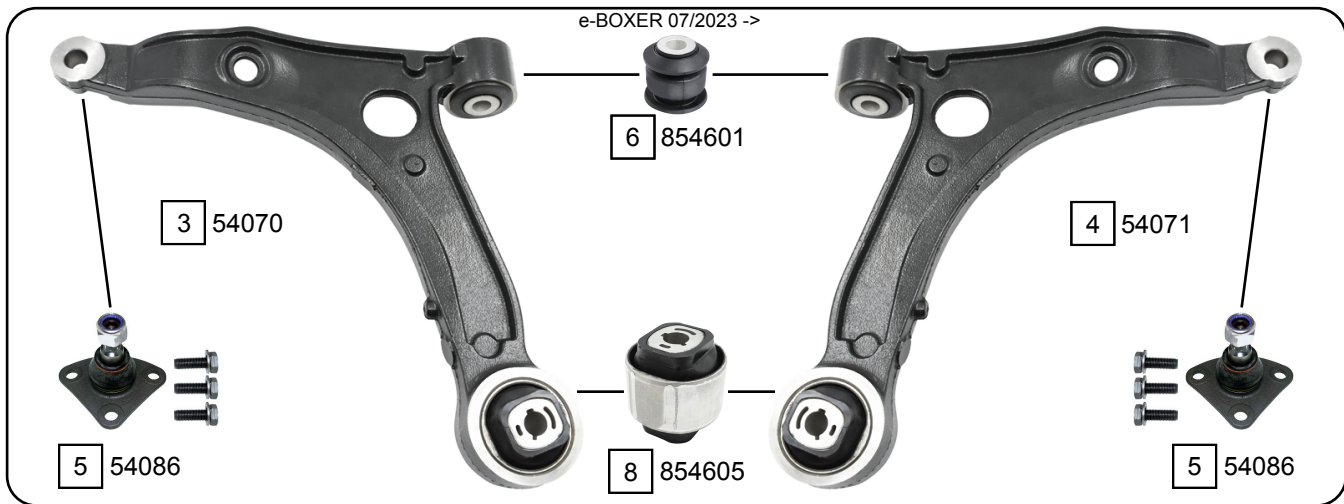

BOXER III
e-BOXER

04/2006 ->
07/2021 ->

Ref.	Sidem Ref.	Description	OE-number	Measures	Ref.	Sidem Ref.	Description	OE-number	Measures
1	54272	TCA wobj	16 127 356 80	c:19.7	7	854602	silentblock for TCA	Part of	di:20 do:74
2	54273	TCA wobj	16 127 355 80	c:19.7	8	854605	silentblock for TCA	Part of	di:18.6 do:74
3	54070	TCA wobj	16 905 358 80	c:19.7	9	54062	stabilizer link rear axle	Part of	L:100
4	54071	TCA wobj	16 905 359 80	c:19.7	10	954002	stabilizer bar	16 080 782 80	do:26 L:1440
5	54086	ball joint	3640 67	c:20.5	11	854900	stabilizer mounting	Part of	di:19.5
6	854601	silentblock for TCA	Part of	di:18.5 do:56.8					