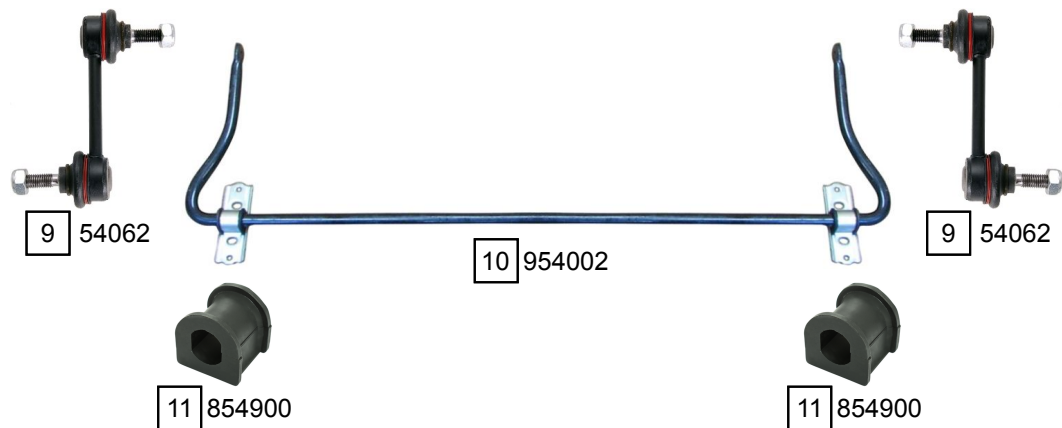

BOXER III
e-BOXER

04/2006 ->
07/2021 ->

Ref.	Sidem Ref.	Description	OE-number	Measures	Ref.	Sidem Ref.	Description	OE-number	Measures
1	54272	TCA wobj	16 127 356 80	c:19.7	7	854602	silentblock for TCA	Part of	di:20 do:74
2	54273	TCA wobj	16 127 355 80	c:19.7	8	854605	silentblock for TCA	Part of	di:18.6 do:74
3	54070	TCA wobj	16 905 358 80	c:19.7	9	54062	stabilizer link rear axle	Part of	L:100
4	54071	TCA wobj	16 905 359 80	c:19.7	10	954002	stabilizer bar	16 080 782 80	do:26 L:1440
5	54086	ball joint	3640 67	c:20.5	11	854900	stabilizer mounting	Part of	di:19.5
6	854601	silentblock for TCA	Part of	di:18.5 do:56.8					