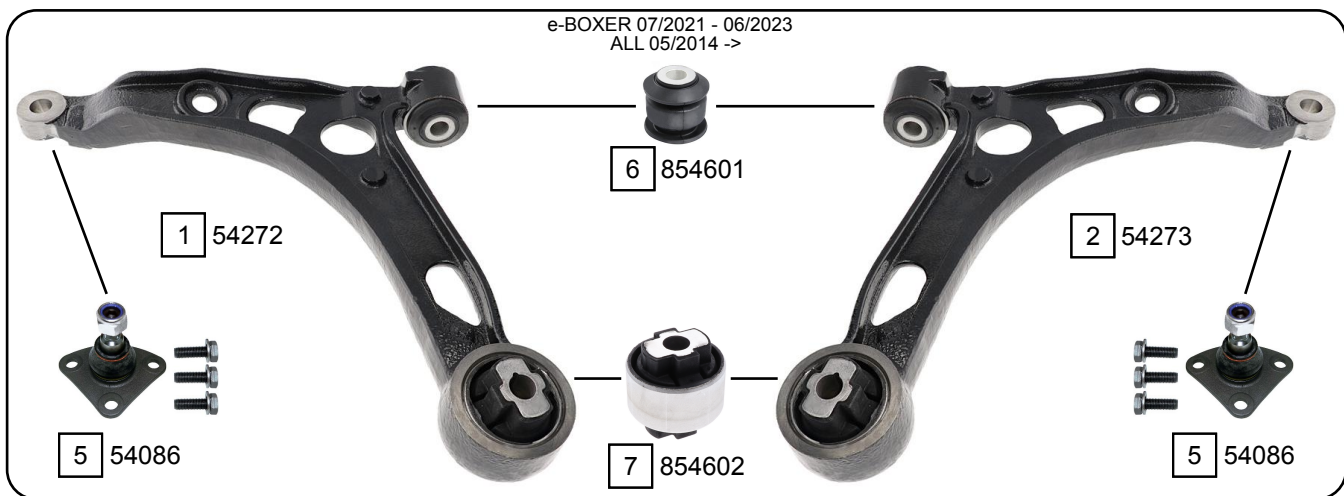

BOXER III
e-BOXER

04/2006 ->
07/2021 ->

Ref.	Sidem Ref.	Description	OE-number	Measures	Ref.	Sidem Ref.	Description	OE-number	Measures
1	54272	TCA wobj	16 127 356 80	c:19.7	7	854602	silentblock for TCA	Part of	di:20 do:74
2	54273	TCA wobj	16 127 355 80	c:19.7	8	854605	silentblock for TCA	Part of	di:18.6 do:74
3	54070	TCA wobj	16 905 358 80	c:19.7	9	54062	stabilizer link rear axle	Part of	L:100
4	54071	TCA wobj	16 905 359 80	c:19.7	10	954002	stabilizer bar	16 080 782 80	do:26 L:1440
5	54086	ball joint	3640 67	c:20.5	11	854900	stabilizer mounting	Part of	di:19.5
6	854601	silentblock for TCA	Part of	di:18.5 do:56.8					