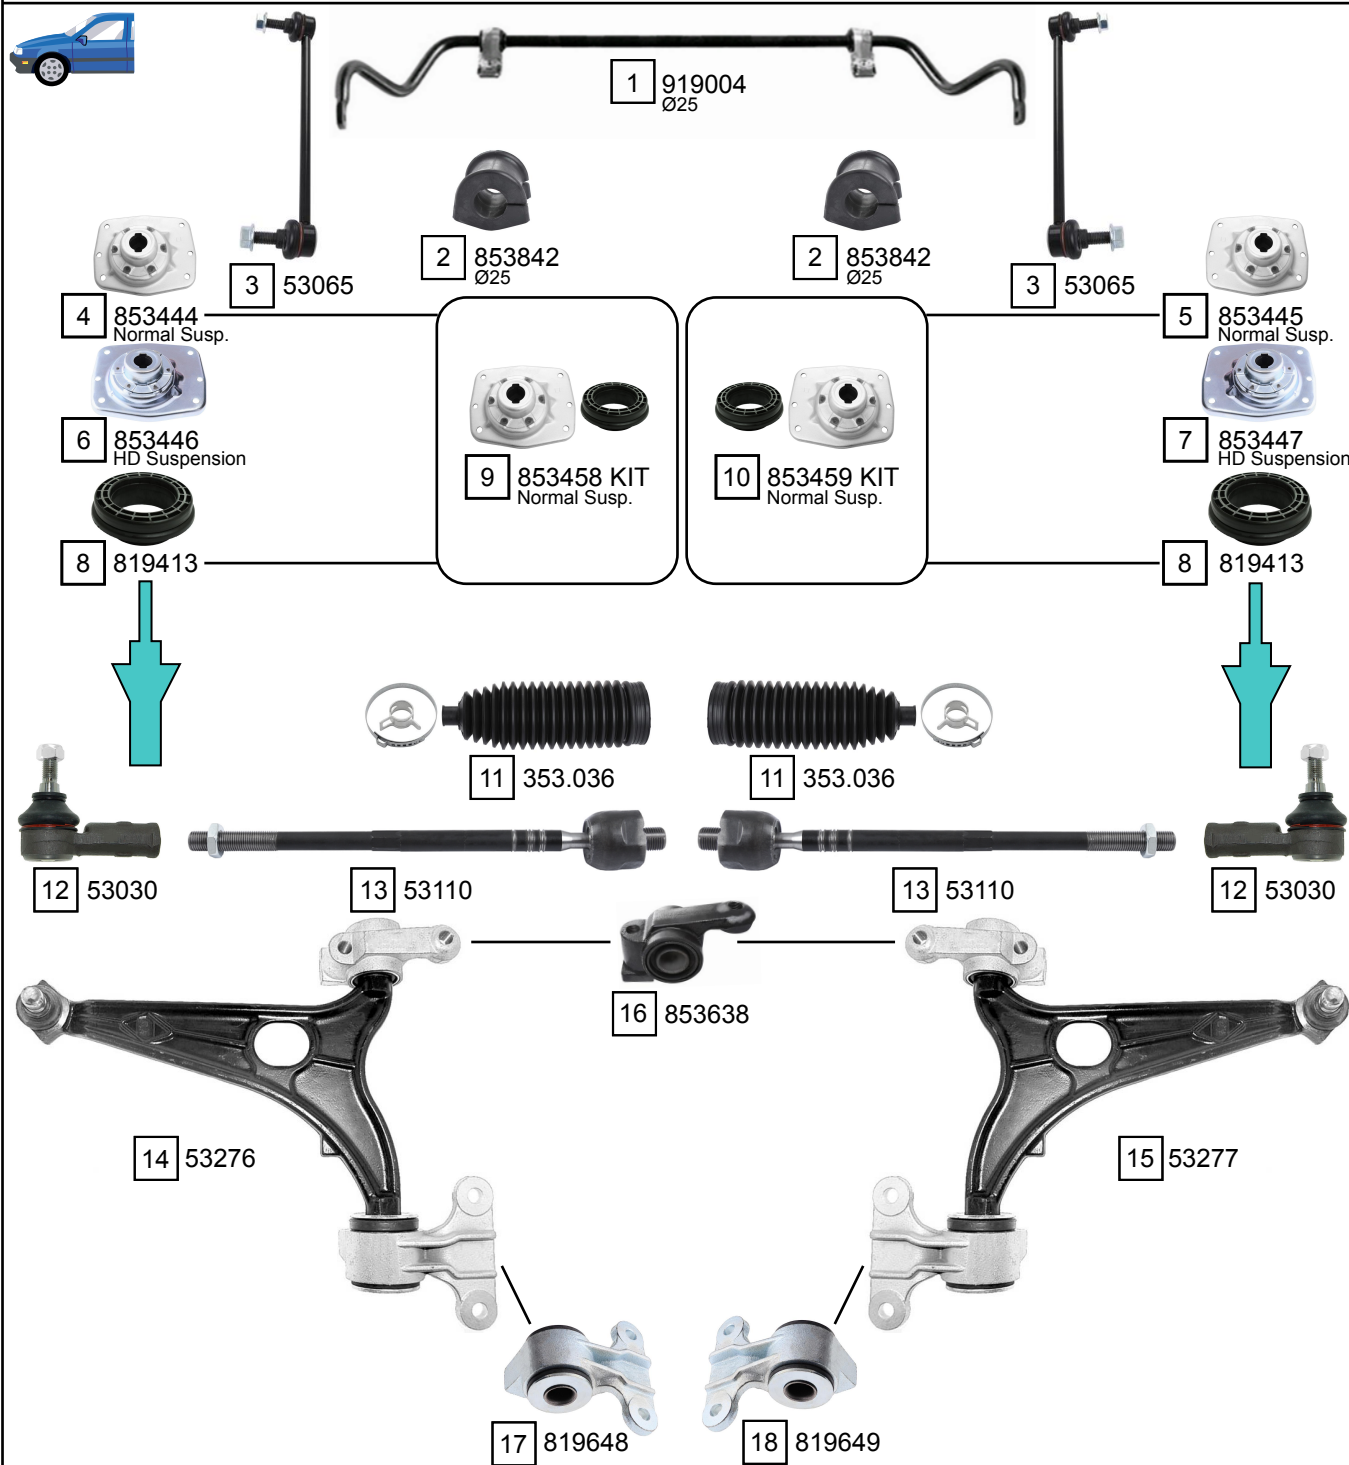

EXPERT

01/2007 - 03/2016

Ref.	Sidem Ref.	Description	OE-number	Measures	Ref.	Sidem Ref.	Description	OE-number	Measures
1	919004	stabilizer bar	14 401 772 80	do:25 L:1140	11	353.036	steering rack gaiter	4066 83	D:55 d:14 L:185
2	853842	stabilizer mounting	Part of	di:24	12	53030	tie rod end	3817 73	c:14.5 th:FM14X1.5R
3	53065	stabilizer link	5087 56	L:263	13	53110	axial joint	3812 F0	th:MM16X1.5R L:306
4	853444	strut mount	5038 68	di:14.1	14	53276	TCA left wbj	3520 R8	c:19
5	853445	strut mount	5038 70	di:14.1	15	53277	TCA right wbj	3521 N9	c:19
6	853446	strut mount	5038 F1	di:14.3	16	853638	silentblock for TCA	Part of	di:22.9
7	853447	strut mount	5038 F2	di:14.3	17	819648	silentblock for TCA	Part of	di:22.9 do:22.9
8	819413	bearing	5035 55	di:78 do:128 L:45.5	18	819649	silentblock for TCA	Part of	di:22.9 do:22.9
9	853458 KIT	strut mount kit	5038 68 S1	di:14	19	853325	mounting axle body	5131 F4	di:16.3 do:68
10	853459 KIT	strut mount kit	5038 70 S1	di:14					