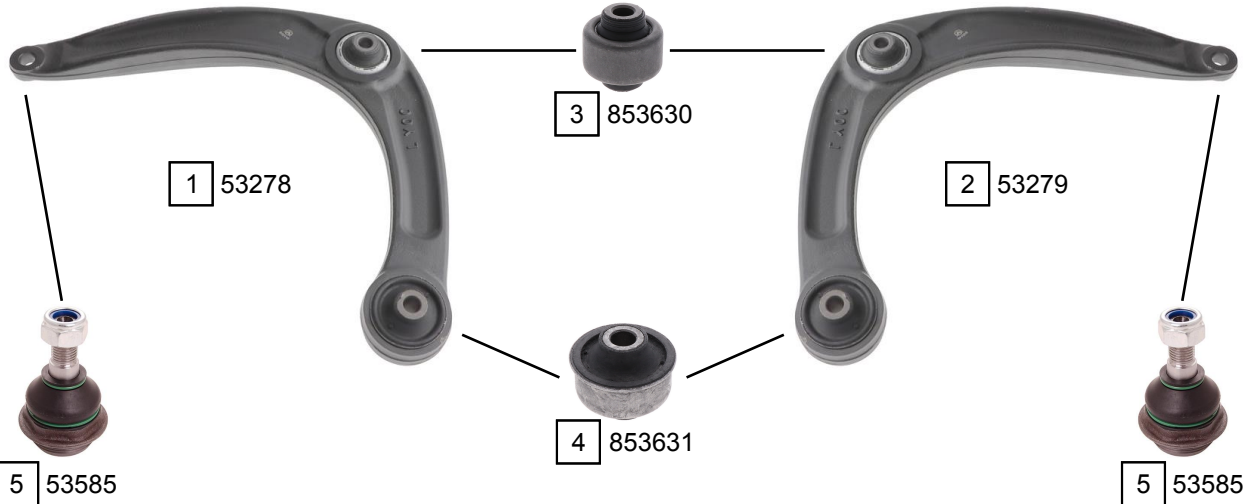

308 (T7 / 4A\_,4C\_)  
308 SW  
308 CC

09/2007 - 12/2016  
09/2007 - 10/2014  
04/2009 - 12/2014

Ref.	Sidem Ref.	Description	OE-number	Measures	Ref.	Sidem Ref.	Description	OE-number	Measures
1	53278	TCA left wobj	3520 V2	c:15.2	5	53585	ball joint	3640 68	c:15.7
2	53279	TCA right wobj	3521 R3	c:15.2	6	853318	mounting axle body	5131 G4	di:12.1 do:71
3	853630	silentblock for TCA	3523 91	di:14.1 do:55.2	7	853322	mounting axle body	5131 H7	di:12.1 do:72
4	853631	silentblock for TCA	3523 92	di:14.2 do:55.3	8	853504	strut mount	5142 48	di:10.4 L:47