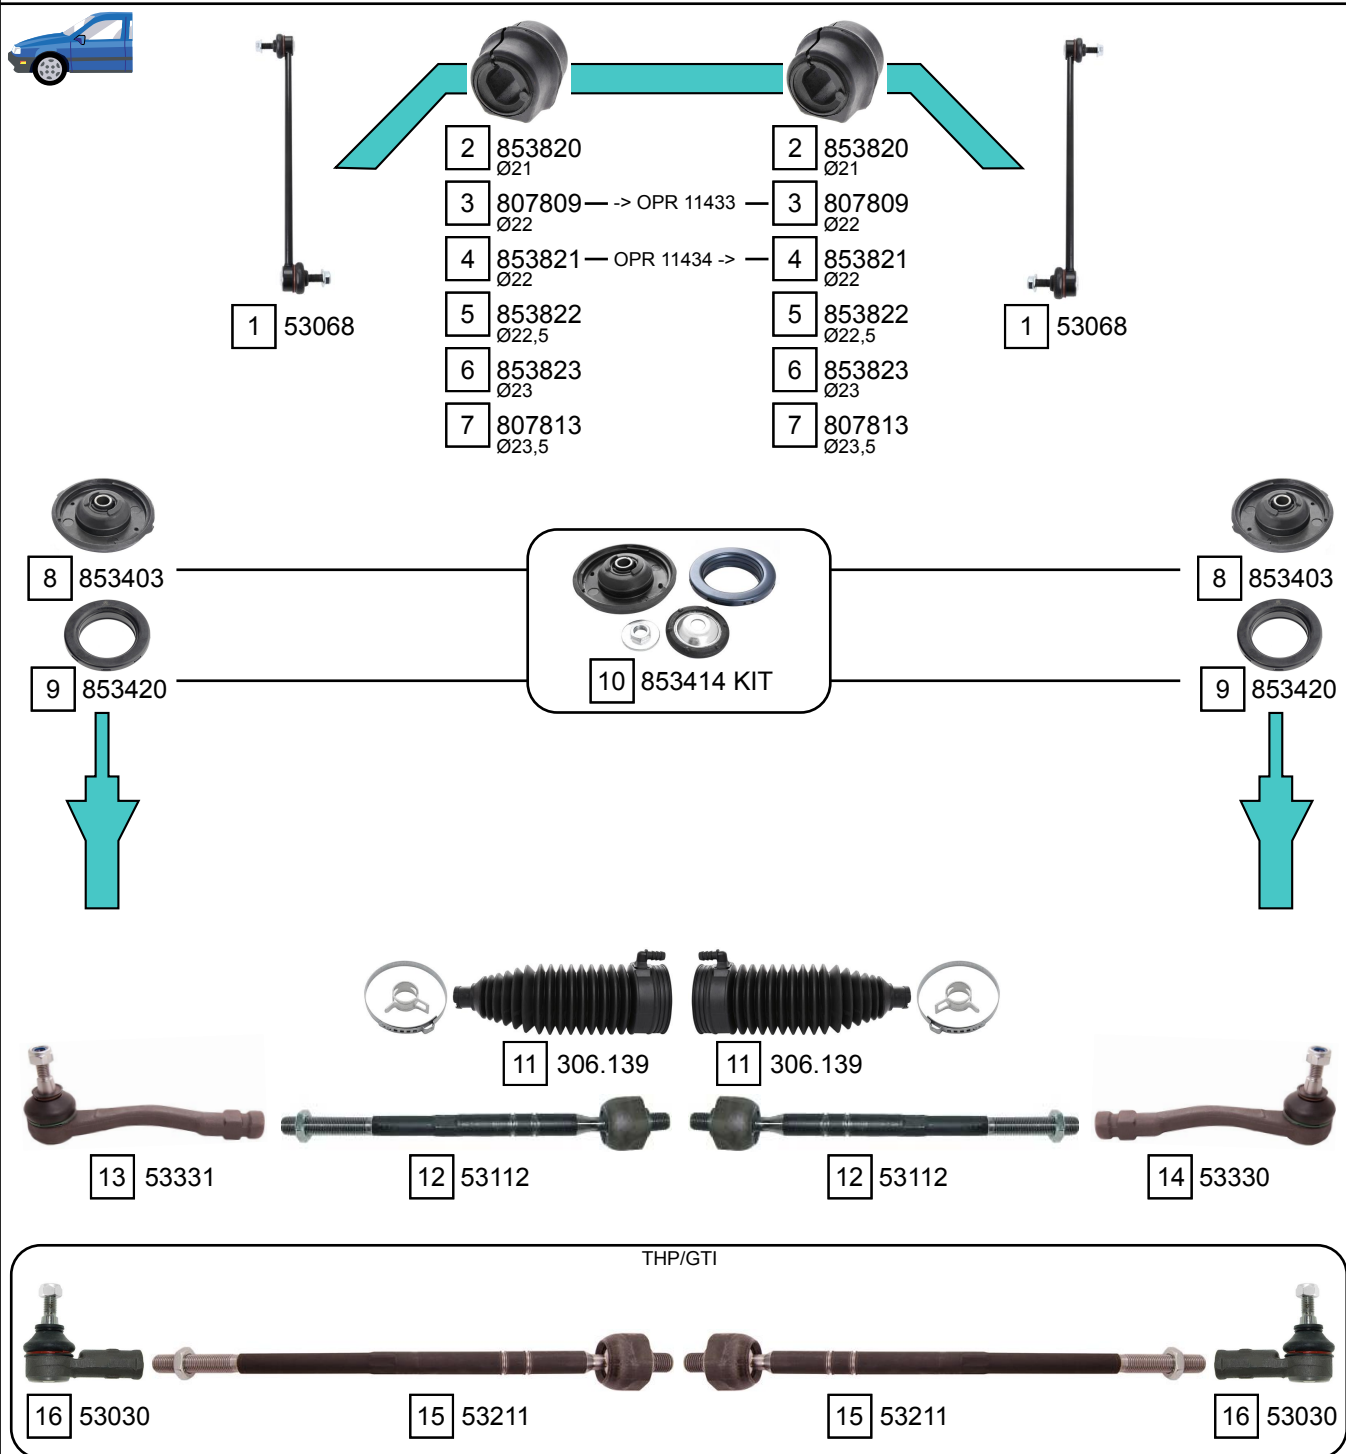

308 (T7 / 4A_,4C_)
308 SW
308 CC

09/2007 - 12/2016
09/2007 - 10/2014
04/2009 - 12/2014

Ref.	Sidem Ref.	Description	OE-number	Measures	Ref.	Sidem Ref.	Description	OE-number	Measures
1	53068	stabilizer link	98 090 457 80	L:335	9	853420	bearing	5035 27	di:65 do:99.5 L:20
2	853820	stabilizer mounting	5094 87	di:20.5	10	853414 KIT	strut mount kit	5038 G0 S1	di:14 do:119 L:29
3	807809	stabilizer mounting	5094 88	di:22	11	306.139	steering rack gaiter	4066 85	D:61 d:16 L:190
4	853821	stabilizer mounting	5094 E0	di:21	12	53112	axial joint	3812 F2	th:MM14x1.5R L:277
5	853822	stabilizer mounting	5094 E2	di:21,5	13	53331	tie rod end left	3817 89	c:12 th:FM14x1.5R
6	853823	stabilizer mounting	5094 E3	di:22.5	14	53330	tie rod end right	3817 88	c:12 th:FM14x1.5R
7	807813	stabilizer mounting	5094 F2	di:22	15	53211	axial joint	3812 F8	th:MM14X1.5R L:365
8	853403	strut mount	5038 G0	di:14.5 do:119 L:29.5	16	53030	tie rod end	3817 73	c:14.5 th:FM14X1.5R