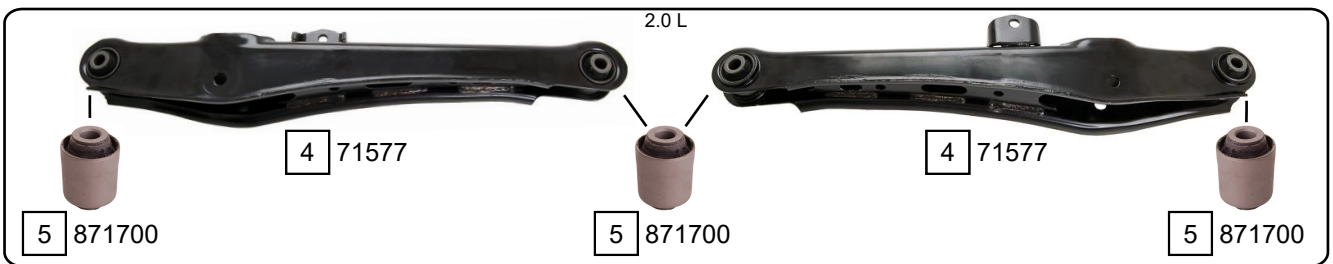

4007 (GP_)

02/2007 - 06/2012

Ref.	Sidem Ref.	Description	OE-number	Measures	Ref.	Sidem Ref.	Description	OE-number	Measures
1	871300	mounting axle body	16 118 561 80	do:70	6	871500 KIT	strut mount kit	5131 G3 S1	di:14 do:52
2	71574	track rod	16 074 987 80	L:165	7	71262	stabiliser link left	5178 48	L:80
3	71579	track rod	5175 EH	L:315	8	71263	stabiliser link	5178 49	L:80
4	71577	TCA	16 062 930 80	L:505	9	871900	stabiliser mounting	5172 58	di:19
5	871700	silentblock for TCA	16 099 120 80	di:12.2 do:35.7					