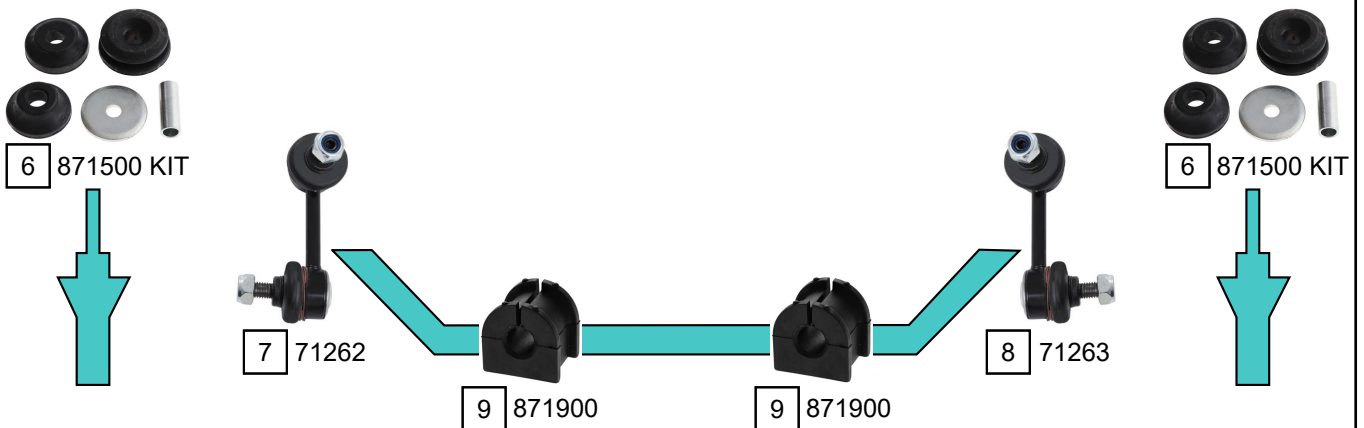

4007 (GP_)

02/2007 - 06/2012

Ref.	Sidem Ref.	Description	OE-number	Measures	Ref.	Sidem Ref.	Description	OE-number	Measures
1	871300	mounting axle body	16 118 561 80	do:70	6	871500 KIT	strut mount kit	5131 G3 S1	di:14 do:52
2	71574	track rod	16 074 987 80	L:165	7	71262	stabiliser link left	5178 48	L:80
3	71579	track rod	5175 EH	L:315	8	71263	stabiliser link	5178 49	L:80
4	71577	TCA	16 062 930 80	L:505	9	871900	stabiliser mounting	5172 58	di:19
5	871700	silentblock for TCA	16 099 120 80	di:12.2 do:35.7					