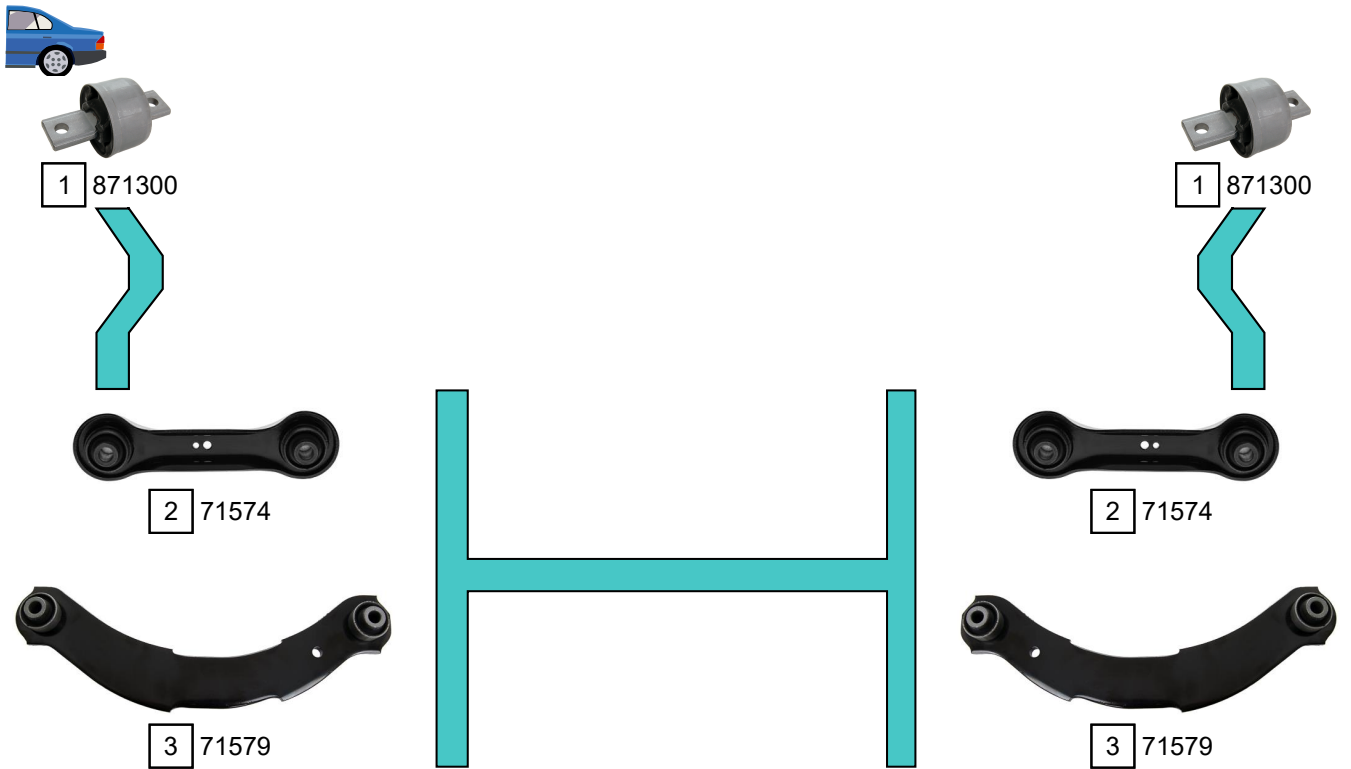

4007 (GP_)

02/2007 - 06/2012

Ref.	Sidem Ref.	Description	OE-number	Measures	Ref.	Sidem Ref.	Description	OE-number	Measures
1	871300	mounting axle body	16 118 561 80	do:70	6	871500 KIT	strut mount kit	5131 G3 S1	di:14 do:52
2	71574	track rod	16 074 987 80	L:165	7	71262	stabiliser link left	5178 48	L:80
3	71579	track rod	5175 EH	L:315	8	71263	stabiliser link	5178 49	L:80
4	71577	TCA	16 062 930 80	L:505	9	871900	stabiliser mounting	5172 58	di:19
5	871700	silentblock for TCA	16 099 120 80	di:12.2 do:35.7					