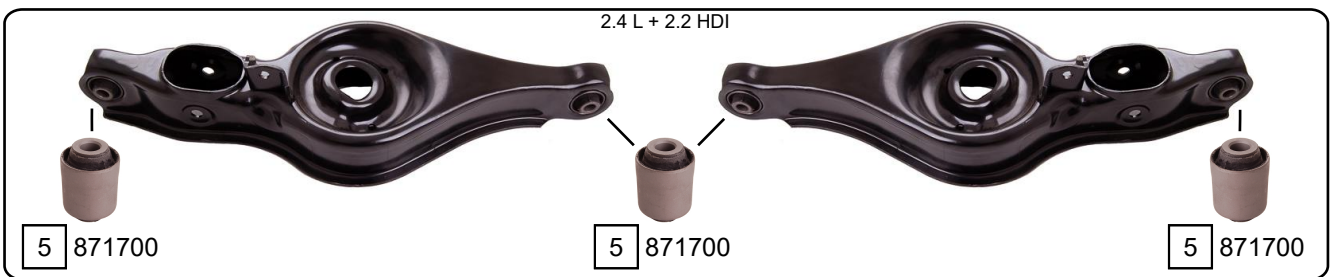

4007 (GP_)

02/2007 - 06/2012

Ref.	Sidem Ref.	Description	OE-number	Measures	Ref.	Sidem Ref.	Description	OE-number	Measures
1	871300	mounting axle body	16 118 561 80	do:70	6	871500 KIT	strut mount kit	5131 G3 S1	di:14 do:52
2	71574	track rod	16 074 987 80	L:165	7	71262	stabiliser link left	5178 48	L:80
3	71579	track rod	5175 EH	L:315	8	71263	stabiliser link	5178 49	L:80
4	71577	TCA	16 062 930 80	L:505	9	871900	stabiliser mounting	5172 58	di:19
5	871700	silentblock for TCA	16 099 120 80	di:12.2 do:35.7					