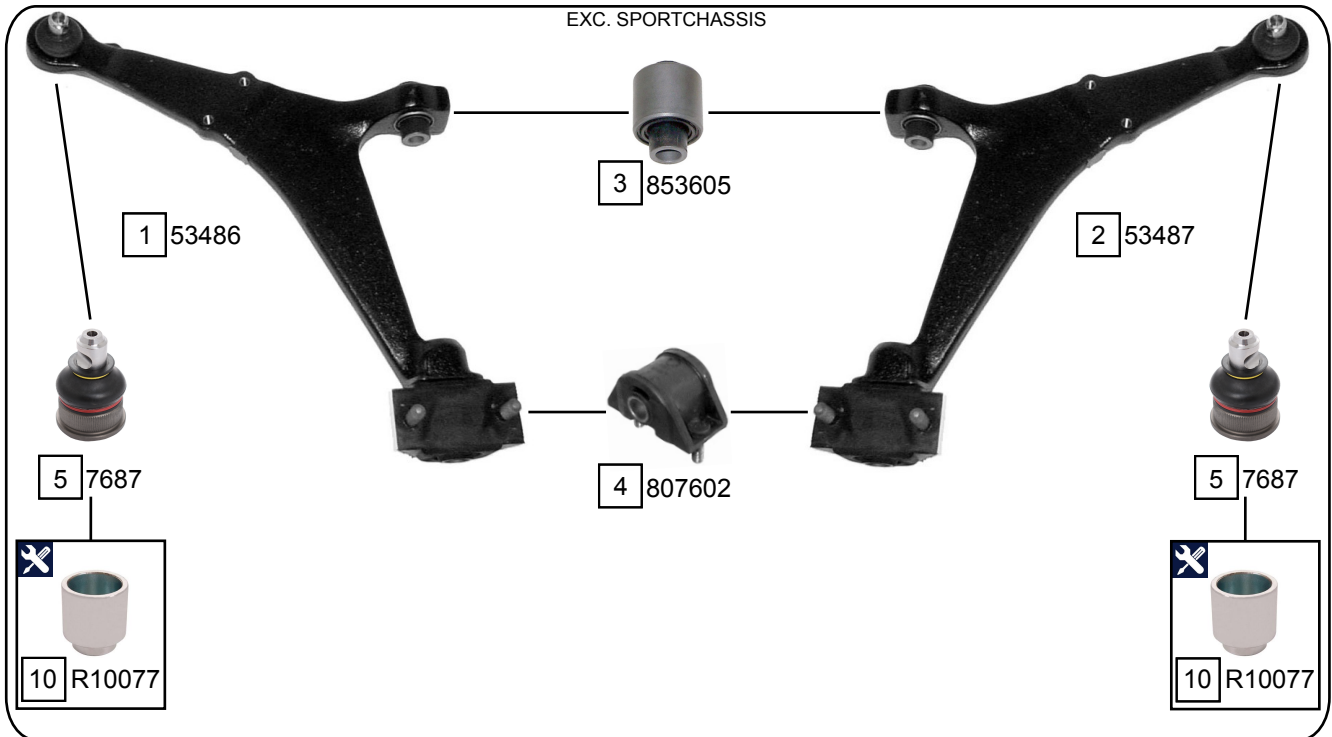

106 I (1A, 1C)
106 II (1A, 1C)

08/1991 - 04/1996
04/1996 - 07/2004

Ref.	Sidem Ref.	Description	OE-number	Measures	Ref.	Sidem Ref.	Description	OE-number	Measures
1	53486	TCA left wbj	3520 78	c:16	6	53578	TCA left wbj	3520 92	c:16
2	53487	TCA right wbj	3520 79	c:16	7	53579	TCA right wbj	3520 93	c:16
3	853605	silentblock for TCA	3523 50	di:12 do:34	8	853626	silentblock for TCA	3523 52	di:12.2 do:34.2
4	807602	silentblock for TCA	3523 51	di:16.8	9	807614	silentblock for TCA	Part of	di:16.8 do:16.8
5	7687	ball joint lower	3640 36	c:16 do:36.8	10	R10077	mounting tool ring ø42 ø34	TOOL	di:34 do:42