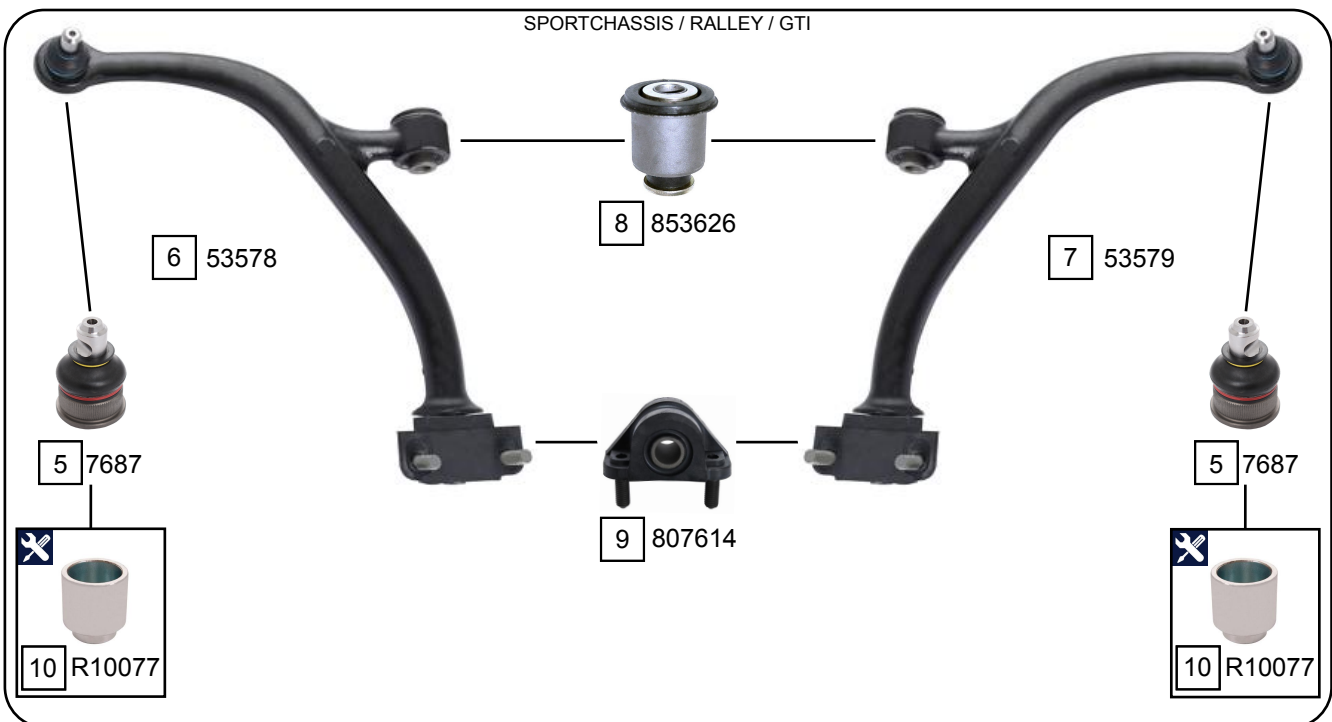

106 I (1A, 1C)
106 II (1A, 1C)

08/1991 - 04/1996
04/1996 - 07/2004

Ref.	Sidem Ref.	Description	OE-number	Measures	Ref.	Sidem Ref.	Description	OE-number	Measures
1	53486	TCA left wbj	3520 78	c:16	6	53578	TCA left wbj	3520 92	c:16
2	53487	TCA right wbj	3520 79	c:16	7	53579	TCA right wbj	3520 93	c:16
3	853605	silentblock for TCA	3523 50	di:12 do:34	8	853626	silentblock for TCA	3523 52	di:12.2 do:34.2
4	807602	silentblock for TCA	3523 51	di:16.8	9	807614	silentblock for TCA	Part of	di:16.8 do:16.8
5	7687	ball joint lower	3640 36	c:16 do:36.8	10	R10077	mounting tool ring ø42 ø34	TOOL	di:34 do:42