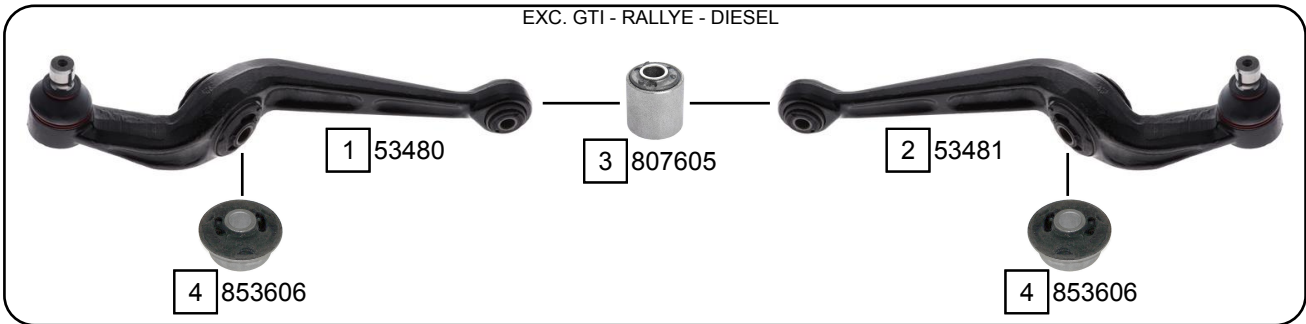

205 I (741A/C)
205 II (20A/C)

02/1983 - 09/1998

EXC. GTI - RALLYE - DIESEL

GTI - RALLYE - DIESEL

Ref.	Sidem Ref.	Description	OE-number	Measures	Ref.	Sidem Ref.	Description	OE-number	Measures
1	53480	TCA left wbj	3520 51	c:16	6	53471	TCA right wbj	3521 37	c:16
2	53481	TCA right wbj	3521 34	c:16	7	853607	silentblock for TCA	3523 31	di:10 do:28
3	807605	silentblock for TCA	3523 20	di:10 do:28	8	853608	silentblock for TCA	3523 23	di:12 do:31
4	853606	silentblock for TCA	3523 49	di:12 do:36.5	9	853310	mounting axle body	5151 10	di:65 do:34.5
5	53470	TCA left wbj	3520 54	c:16	10	853300	mounting axle body	5131 43	di:12.5 do:30