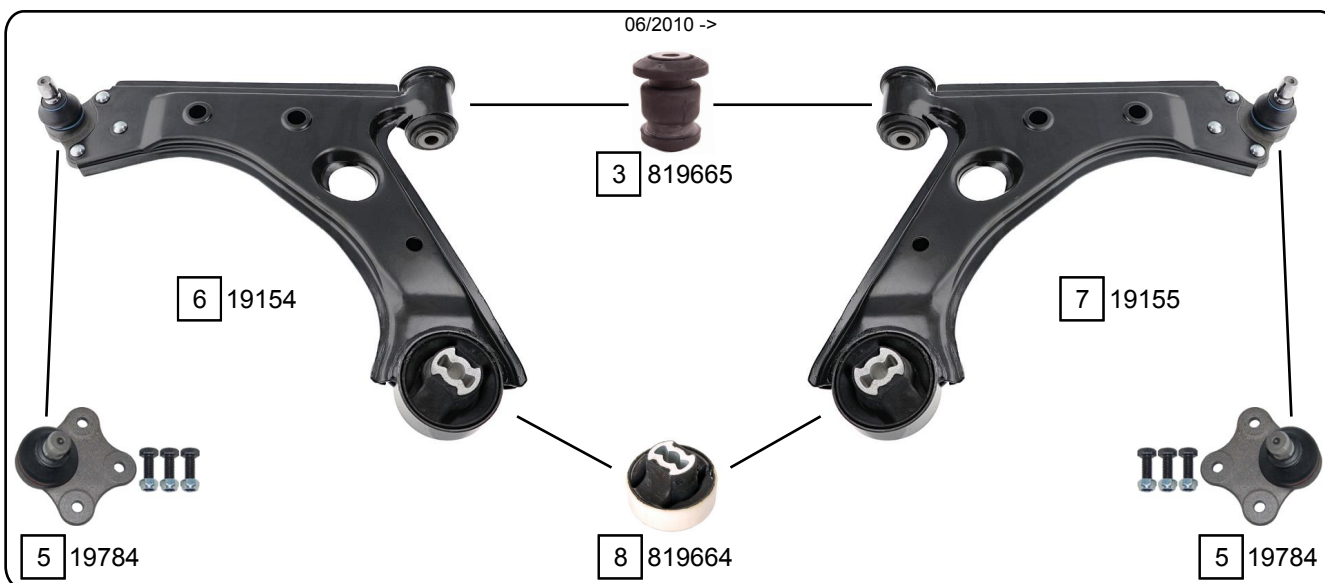

BIPPER (AA_)
BIPPER TEPEE (A9)

02/2008 ->
04/2008 ->

Ref.	Sidem Ref.	Description	OE-number	Measures	Ref.	Sidem Ref.	Description	OE-number	Measures
1	19274	TCA left wbj	3520 W3	c:16	6	19154	TCA left wbj	16 180 675 80	c:16
2	19275	TCA right wbj	3521 S6	c:16	7	19155	TCA right wbj	16 180 674 80	c:16
3	819665	silentblock for TCA	Part of	di:12.1 do:42.4	8	819664	silentblock for TCA	Part of	di:12.4 do:70.6
4	819653	silentblock for TCA	Part of	di:12.2 do:71	9	819300	mounting axle body	5131 G8	di:13 do:69.5
5	19784	ball joint	3 52 087	c:16					