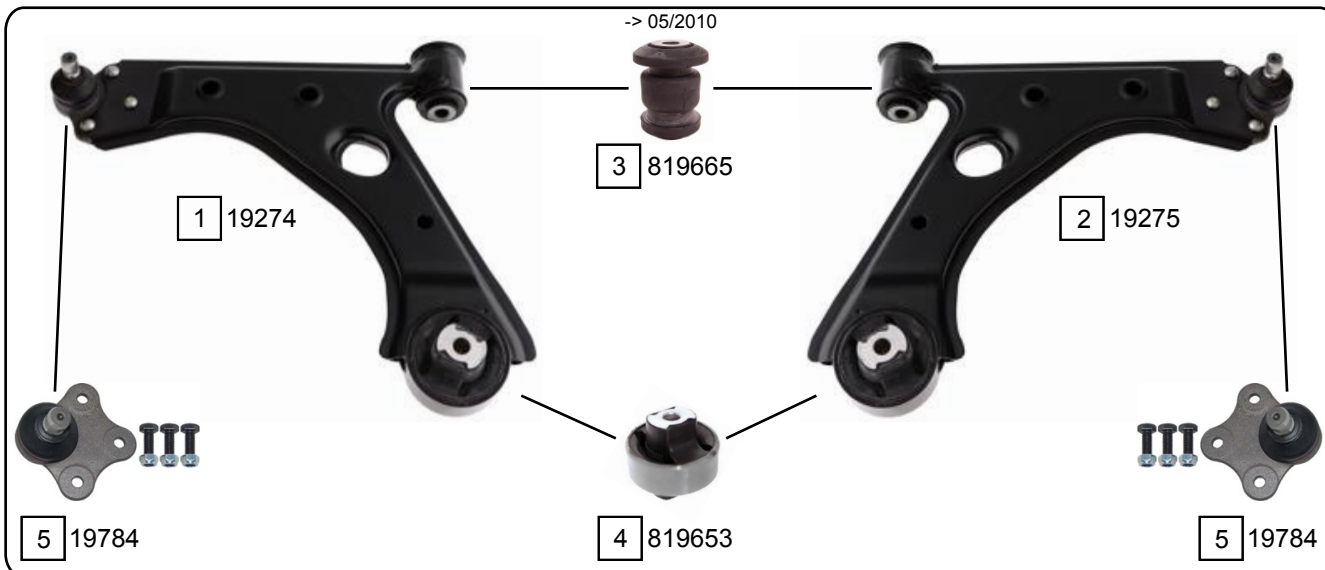

BIPPER (AA_)
BIPPER TEPEE (A9)

02/2008 ->
04/2008 ->

Ref.	Sidem Ref.	Description	OE-number	Measures	Ref.	Sidem Ref.	Description	OE-number	Measures
1	19274	TCA left wbj	3520 W3	c:16	6	19154	TCA left wbj	16 180 675 80	c:16
2	19275	TCA right wbj	3521 S6	c:16	7	19155	TCA right wbj	16 180 674 80	c:16
3	819665	silentblock for TCA	Part of	di:12.1 do:42.4	8	819664	silentblock for TCA	Part of	di:12.4 do:70.6
4	819653	silentblock for TCA	Part of	di:12.2 do:71	9	819300	mounting axle body	5131 G8	di:13 do:69.5
5	19784	ball joint	3 52 087	c:16					