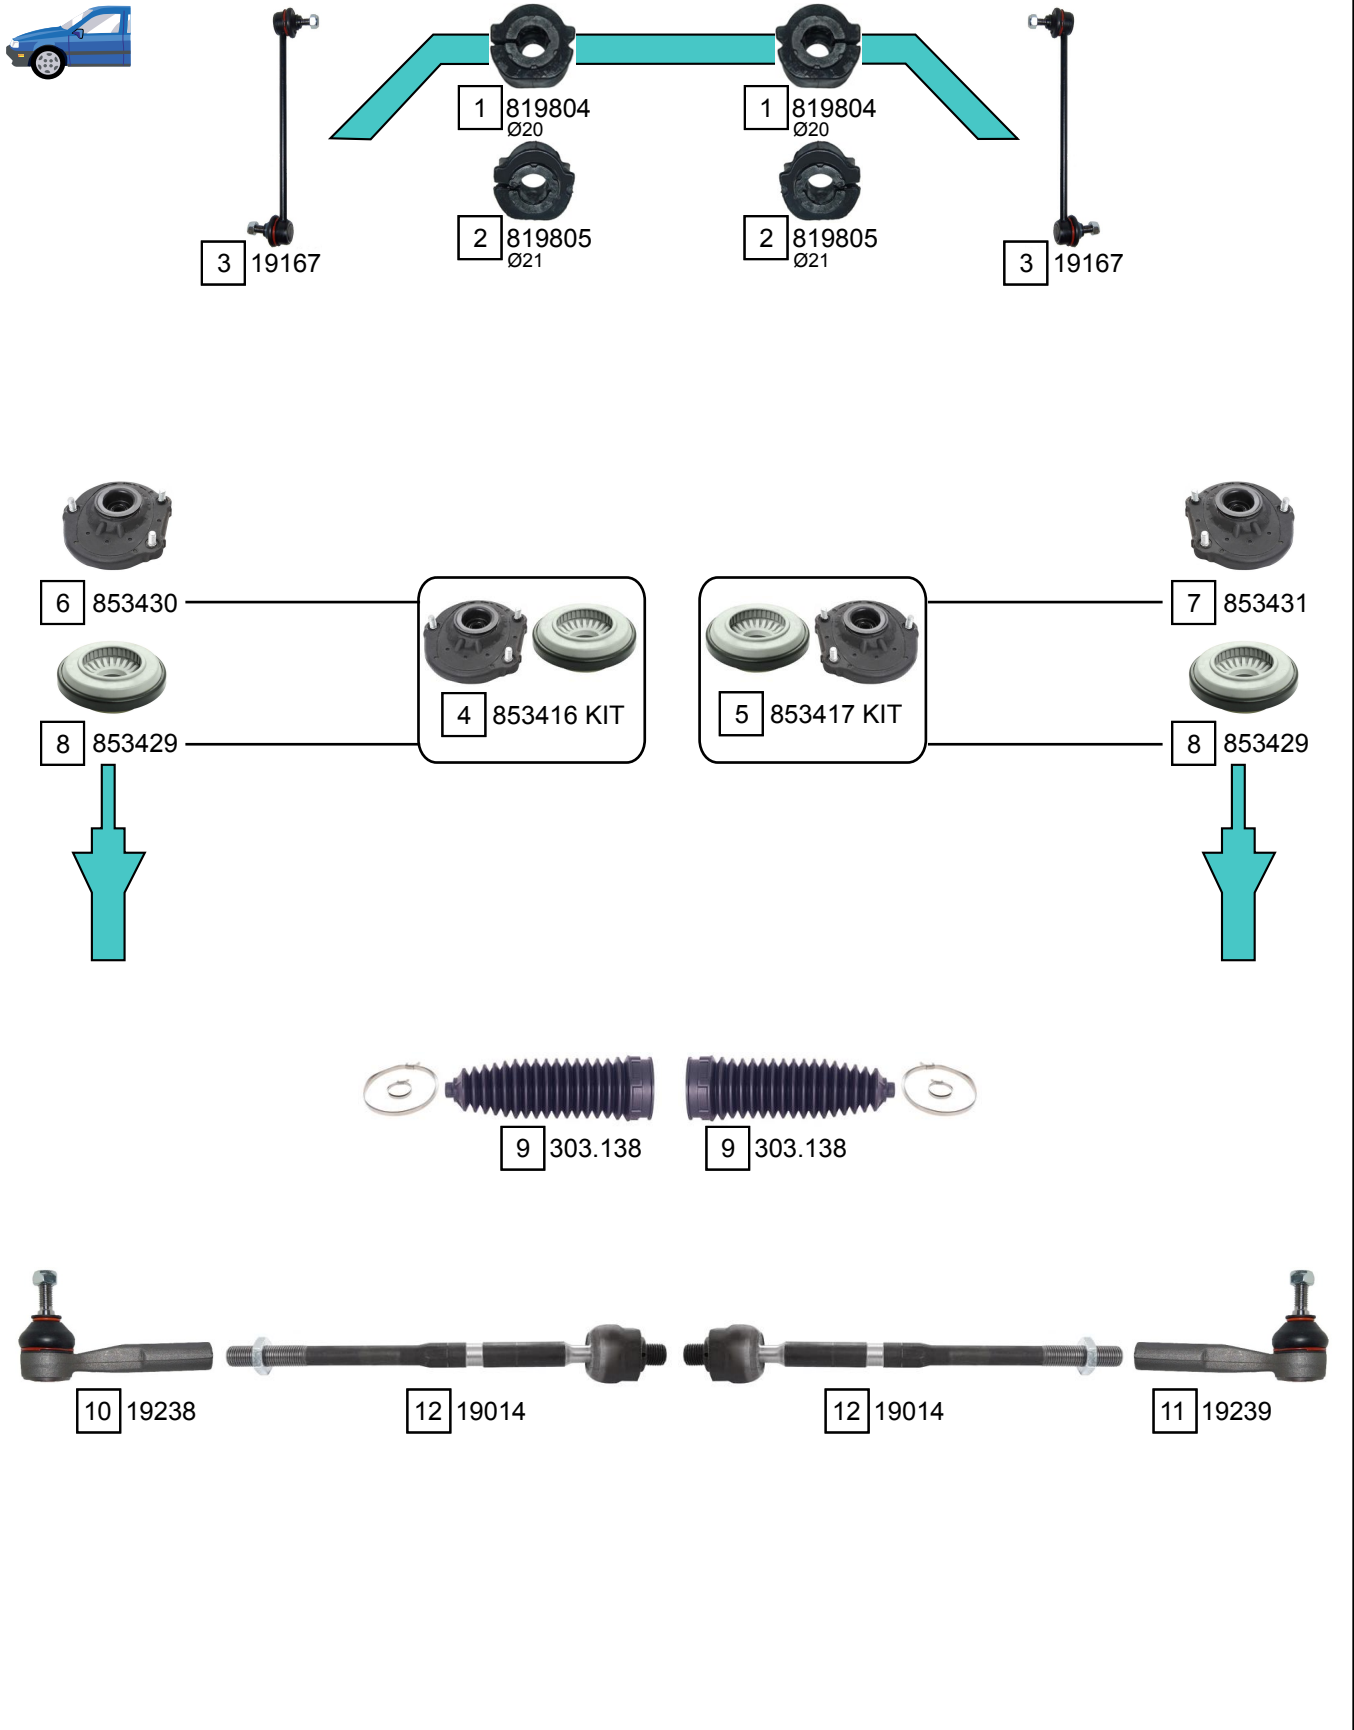

BIPPER (AA_)
BIPPER TEPEE (A9)

02/2008 ->
04/2008 ->

Ref.	Sidem Ref.	Description	OE-number	Measures	Ref.	Sidem Ref.	Description	OE-number	Measures
1	819804	stabilizer mounting	5094 C8	di:19	7	853431	strut mount	Part of	di:12.1 do:52 L:62
2	819805	stabilizer mounting	5094 E5	di:20	8	853429	bearing	16 139 807 80	di:33 do:112.5 L:38.4
3	19167	stabilizer link	5087 79	L:290	9	303.138	steering rack gaiter	4066 95	D:55 d:12 L:200
4	853416 KIT	strut mount kit	5038 J7	di:12 do:52 L:33	10	19238	tie rod end left	3817 86	c:11.6 th:FM14X1.5R
5	853417 KIT	strut mount kit	5038 J8	di:12 do:52 L:33	11	19239	tie rod end right	3817 87	c:11.6 th:FM14X1.5R
6	853430	strut mount	Part of	di:12.1 do:52 L:32.8	12	19014	axial joint	Part of	th:MM14x1.5R L:270