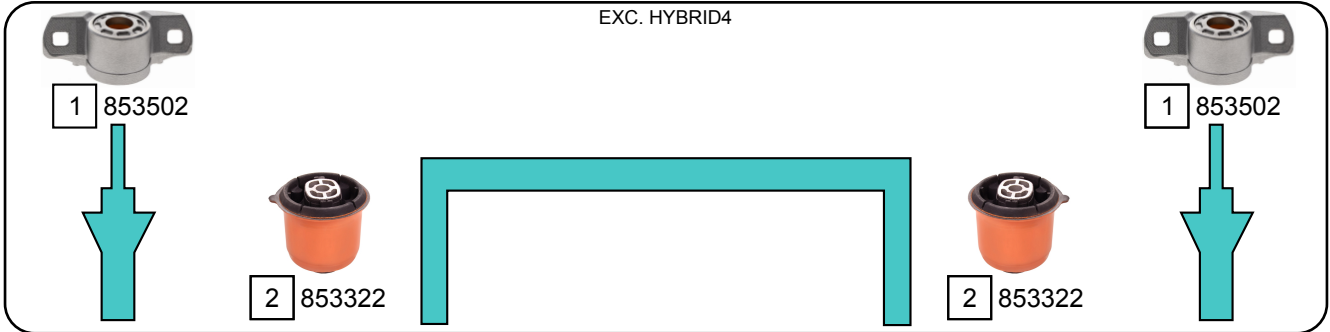

3008 I (T84)

06/2009 - 12/2016

| Ref. | Sidem Ref. | Description | OE-number | Measures | Ref. | Sidem Ref. | Description | OE-number | Measures |
|------|------------|--------------------|---------------|---------------|------|------------|---------------------------|---------------|-----------------|
| 1 | 853502 | strut mount | 5142 49 | di:10.1 L:50 | 5 | 853706 | silentblock for TCA | 98 010 499 80 | di:14.4 do:55.8 |
| 2 | 853322 | mounting axle body | 5131 H7 | di:12.1 do:72 | 6 | 853707 | silentblock for TCA | 5131 C3 | di:14.4 do:42.4 |
| 3 | 53978 | TCA left wobj | 98 011 458 80 | L:390 | 7 | 853714 | silentblock for TCA | 96 848 171 80 | di:12.3 do:34 |
| 4 | 53979 | TCA right wobj | 98 011 457 80 | L:390 | 8 | 53161 | stabilizer link rear axle | 5178 57 | L:177 |