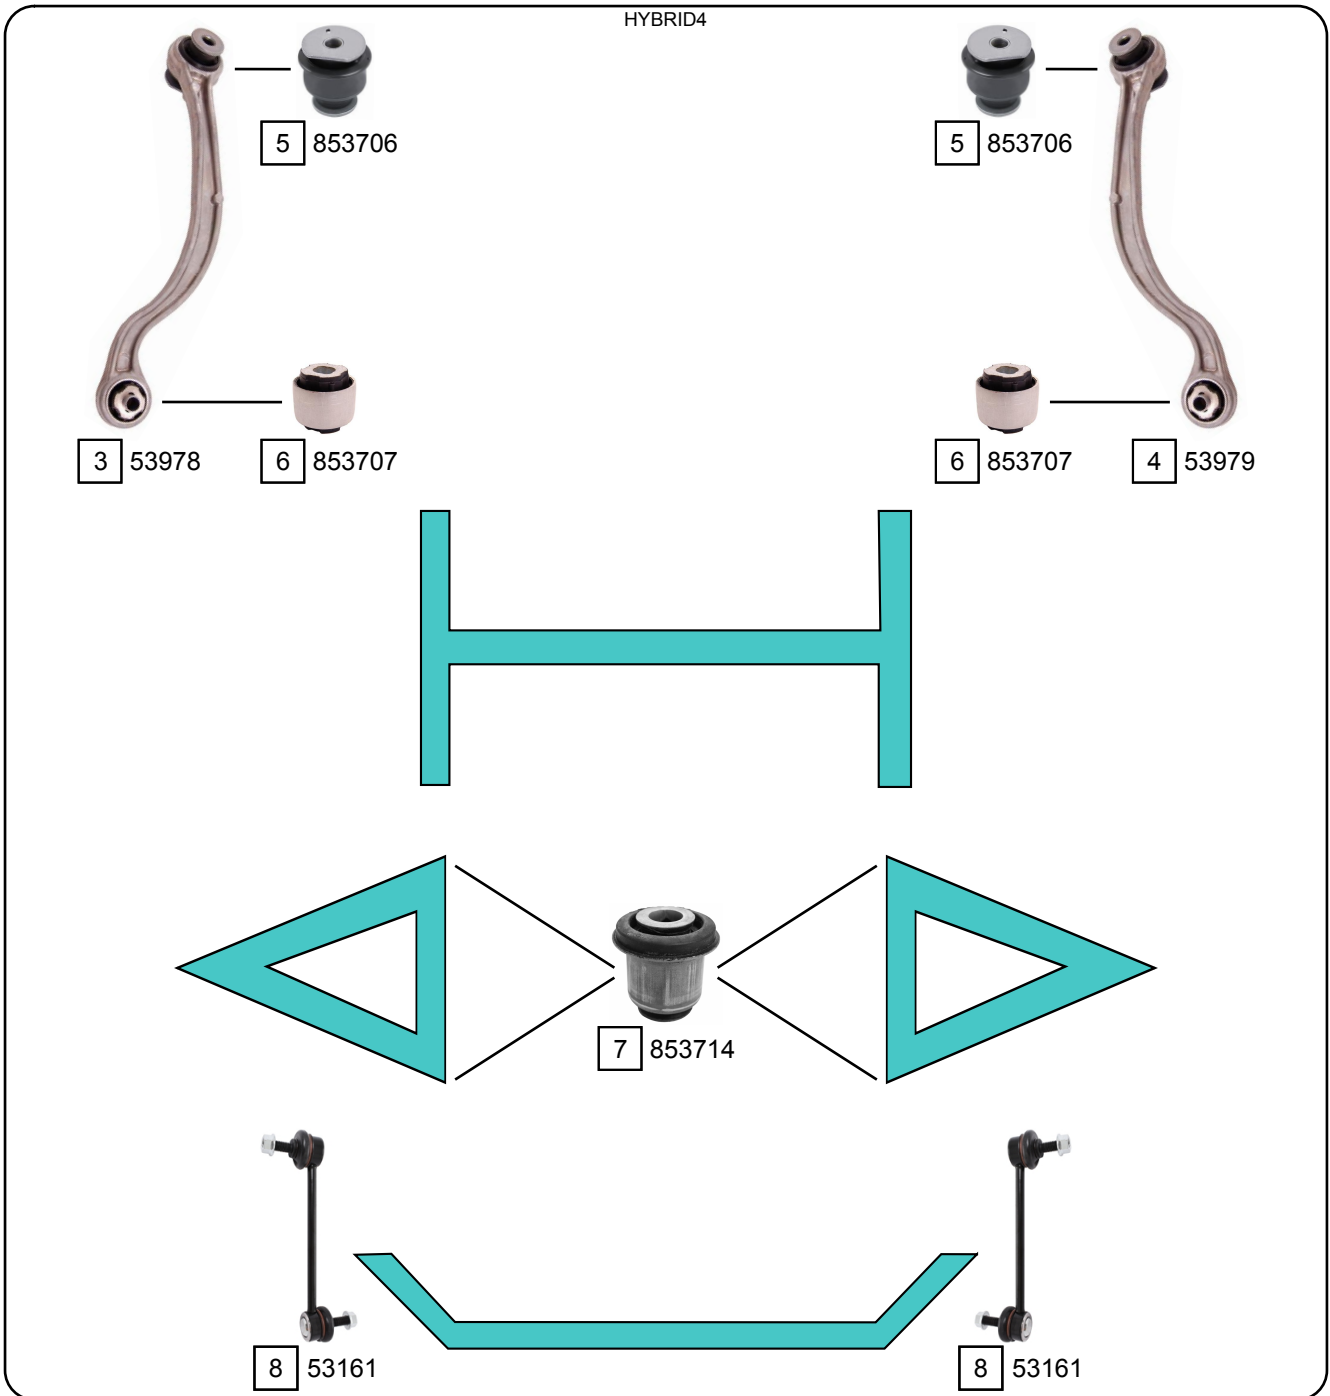

3008 I (T84)

06/2009 - 12/2016

| Ref. | Sidem Ref. | Description | OE-number | Measures | Ref. | Sidem Ref. | Description | OE-number | Measures |
|------|------------|--------------------|---------------|---------------|------|------------|---------------------------|---------------|-----------------|
| 1 | 853502 | strut mount | 5142 49 | di:10.1 L:50 | 5 | 853706 | silentblock for TCA | 98 010 499 80 | di:14.4 do:55.8 |
| 2 | 853322 | mounting axle body | 5131 H7 | di:12.1 do:72 | 6 | 853707 | silentblock for TCA | 5131 C3 | di:14.4 do:42.4 |
| 3 | 53978 | TCA left wobj | 98 011 458 80 | L:390 | 7 | 853714 | silentblock for TCA | 96 848 171 80 | di:12.3 do:34 |
| 4 | 53979 | TCA right wobj | 98 011 457 80 | L:390 | 8 | 53161 | stabilizer link rear axle | 5178 57 | L:177 |